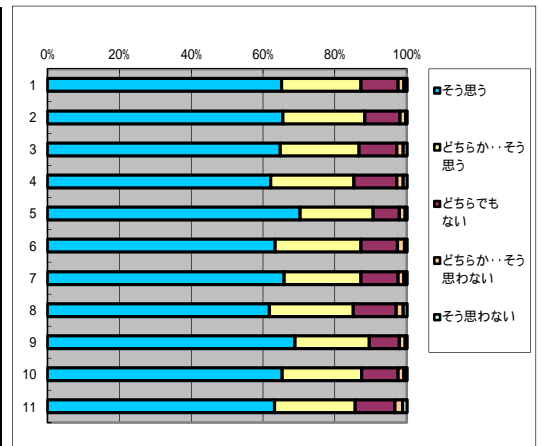

16. 学生の質問や疑問に適切に答えている

回答(評定)	そう思う	どちらか… そう思う	どちらでも ない	どちらか…そ う思わない	そう思わな い	平均値
1.全科目	3997	1359	633	104	50	4.46
2.必修科目	1239	430	184	30	7	4.48
3.選択科目	2758	929	449	74	43	4.45
4.講義科目	2415	900	467	69	39	4.4
5.演習・実技科目	1582	459	166	35	11	4.56
6.一般科目	1080	408	174	33	12	4.45
7.専門科目	2917	951	459	71	38	4.47
8.受講者50人以上	2009	766	387	61	35	4.4
9.受講者50人未満	1988	593	246	43	15	4.53
10.専任教員	3496	1181	545	87	41	4.47
11.非常勤教員	501	178	88	17	9	4.42