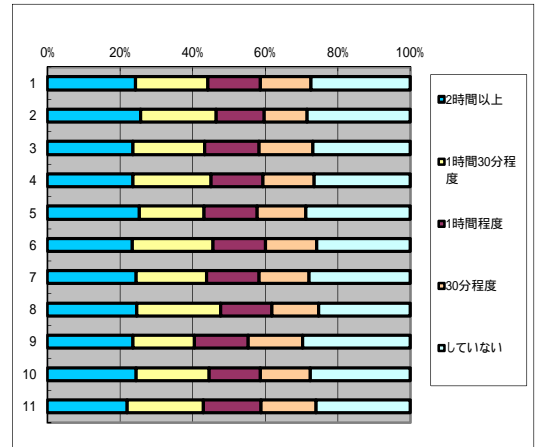

## 【アンケート回答数】

	科目数	実施対象者 数延べ人数	回答数
全科目	325	9927	6182
必修科目	101	3195	1904
選択科目	224	6732	4278
講義科目	128	6769	3919
演習・実技科目	197	3158	2263
一般科目	67	2798	1715
専門科目	258	7129	4467
受講者50人以上	71	5836	3278
受講者50人未満	254	4091	2904
専任教員	280	8546	5385
非常勤教員	45	1381	797

## A あなた自身の授業態度について

1. この授業にどのくらいの割合で出席していますか

回答(評定)	10～9割	8～7割	6～5割	4～3割	2割未満	平均値
1.全科目	3757	1906	417	57	31	4.5
2.必修科目	1264	582	104	13	3	4.56
3.選択科目	2493	1324	313	44	28	4.47
4.講義科目	2285	1282	287	31	24	4.47
5.演習・実技科目	1472	624	130	26	7	4.55
6.一般科目	1021	542	131	15	3	4.49
7.専門科目	2736	1364	286	42	28	4.5
8.受講者50人以上	1949	1045	228	27	21	4.48
9.受講者50人未満	1808	861	189	30	10	4.52
10.専任教員	3287	1646	362	49	28	4.5
11.非常勤教員	470	260	55	8	3	4.48

2. 毎回平均してどの位この授業の予習復習を行いましたか

回答(評定)	2時間以上	1時間30分程度	1時間程度	30分程度	していない	平均値
1.全科目	1488	1239	890	858	1686	2.99
2.必修科目	486	396	249	226	539	3.02
3.選択科目	1002	843	641	630	1147	2.97
4.講義科目	919	838	560	552	1037	3
5.演習・実技科目	569	401	330	304	649	2.96
6.一般科目	399	381	245	241	442	3.02
7.専門科目	1089	858	645	615	1244	2.97
8.受講者50人以上	805	752	463	418	829	3.08
9.受講者50人未満	683	487	427	438	857	2.88
10.専任教員	1313	1073	763	735	1480	2.99
11.非常勤教員	175	166	127	121	206	2.97

### 3. この授業に熱心に取り組んでいる

回答(評定)	そう思う	どちらか… そう思う	どちらでも ない	どちらか…そ う思わない	そう思わな い	平均値
1.全科目	3267	1773	901	130	89	4.28
2.必修科目	1017	531	279	43	28	4.29
3.選択科目	2250	1242	622	87	61	4.28
4.講義科目	1944	1167	628	93	67	4.22
5.演習・実技科目	1323	606	273	37	22	4.4
6.一般科目	894	471	280	41	27	4.26
7.専門科目	2373	1302	621	89	62	4.29
8.受講者50人以上	1642	976	514	75	57	4.23
9.受講者50人未満	1625	797	387	55	32	4.34
10.専任教員	2882	1539	757	108	80	4.3
11.非常勤教員	385	234	144	22	9	4.2