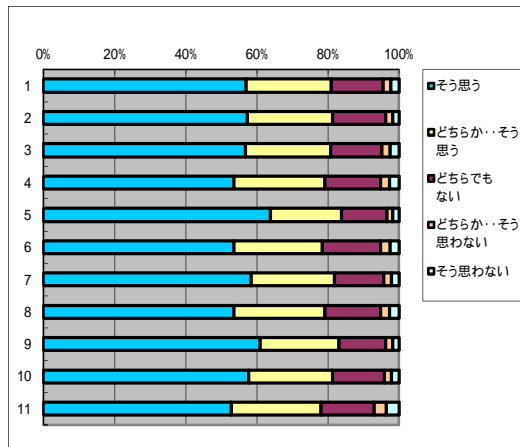

9. この授業を他の学生に薦めたい

回答(評定)	そう思う	どちらか… そう思う	どちらでも ない	どちらか…そ う思わない	そう思わな い	平均値
1.全科目	3505	1473	892	138	141	4.29
2.必修科目	1086	454	282	39	32	4.31
3.選択科目	2419	1019	610	99	109	4.28
4.講義科目	2087	996	609	101	103	4.22
5.演習・実技科目	1418	447	283	37	38	4.4
6.一般科目	913	426	278	47	43	4.22
7.専門科目	2592	1047	614	91	98	4.31
8.受講者50人以上	1750	833	511	84	88	4.23
9.受講者50人未満	1755	640	381	54	53	4.35
10.専任教員	3085	1271	773	111	113	4.3
11.非常勤教員	420	202	119	27	28	4.2