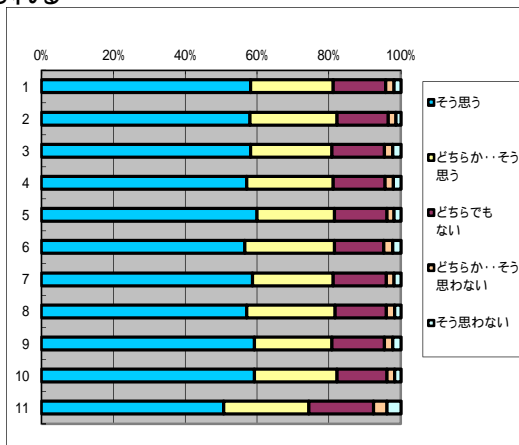

## C 教員の教授方法について

### 10. 話し方、声の大きさ、話すスピードは適切である

回答(評定)	そう思う	どちらか… そう思う	どちらでも ない	どちらか…そ う思わない	そう思わな い	平均値
1.全科目	3897	1434	633	116	79	4.44
2.必修科目	1208	445	194	63	13	4.46
3.選択科目	2689	989	439	80	66	4.43
4.講義科目	2339	951	462	81	66	4.37
5.演習・実技科目	1558	483	171	35	13	4.56
6.一般科目	1047	415	189	34	26	4.41
7.専門科目	2850	1019	444	82	53	4.45
8.受講者50人以上	1955	814	381	66	52	4.38
9.受講者50人未満	1942	620	252	50	27	4.5
10.専任教員	3433	1245	525	100	63	4.45
11.非常勤教員	464	189	108	16	16	4.33

### 11. 板書は分かりやすく、ノートも取りやすい

回答(評定)	そう思う	どちらか… そう思う	どちらでも ない	どちらか…そ う思わない	そう思わな い	平均値
1.全科目	3520	1400	916	184	128	4.28
2.必修科目	1077	436	287	62	32	4.28
3.選択科目	2443	964	629	122	96	4.28
4.講義科目	2196	893	577	137	94	4.25
5.演習・実技科目	1324	507	339	47	34	4.33
6.一般科目	952	401	253	62	37	4.25
7.専門科目	2568	999	663	122	91	4.29
8.受講者50人以上	1842	761	477	110	72	4.26
9.受講者50人未満	1678	639	439	74	56	4.29
10.専任教員	3103	1203	794	153	102	4.29
11.非常勤教員	417	197	122	31	26	4.17

### 12. 視聴覚的方法 (Power PointやVTR) など教授方法に工夫がみられる

回答(評定)	そう思う	どちらか… そう思う	どちらでも ない	どちらか…そ う思わない	そう思わな い	平均値
1.全科目	3569	1421	889	141	121	4.3
2.必修科目	1099	459	271	41	25	4.33
3.選択科目	2470	962	618	100	96	4.29
4.講義科目	2223	936	563	96	78	4.29
5.演習・実技科目	1346	485	326	45	43	4.32
6.一般科目	967	426	237	41	39	4.3
7.専門科目	2602	995	652	100	82	4.3
8.受講者50人以上	1866	799	467	77	54	4.31
9.受講者50人未満	1703	622	422	64	67	4.29
10.専任教員	3169	1233	747	112	90	4.33
11.非常勤教員	400	188	142	29	31	4.1