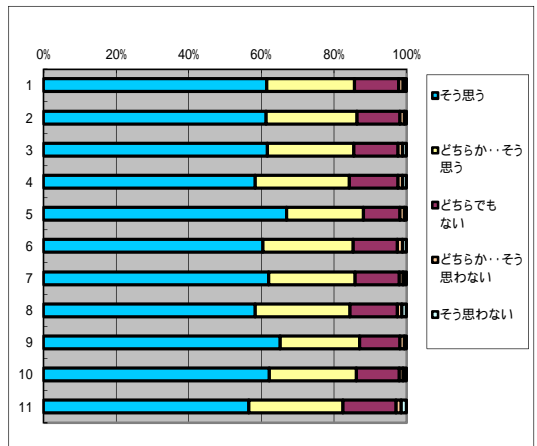

### 3. この授業に熱心に取り組んでいる

回答(評定)	そう思う	どちらか… そう思う	どちらでも ない	どちらか…そ う思わない	そう思わな い	平均値
1.全科目	3267	1773	901	130	89	4.28
2.必修科目	1017	531	279	43	28	4.29
3.選択科目	2250	1242	622	87	61	4.28
4.講義科目	1944	1167	628	93	67	4.22
5.演習・実技科目	1323	606	273	37	22	4.4
6.一般科目	894	471	280	41	27	4.26
7.専門科目	2373	1302	621	89	62	4.29
8.受講者50人以上	1642	976	514	75	57	4.23
9.受講者50人未満	1625	797	387	55	32	4.34
10.専任教員	2882	1539	757	108	80	4.3
11.非常勤教員	385	234	144	22	9	4.2

### 4. 私語や遅刻、途中退席など授業を妨げることをないように心掛けている

回答(評定)	そう思う	どちらか… そう思う	どちらでも ない	どちらか…そ う思わない	そう思わな い	平均値
1.全科目	3828	1544	635	100	44	4.44
2.必修科目	1178	489	184	35	8	4.45
3.選択科目	2650	1055	451	65	36	4.44
4.講義科目	2352	1022	430	60	31	4.41
5.演習・実技科目	1476	522	205	40	13	4.5
6.一般科目	1028	447	193	28	13	4.42
7.専門科目	2800	1097	442	72	31	4.45
8.受講者50人以上	1959	868	362	48	25	4.42
9.受講者50人未満	1869	676	273	52	19	4.47
10.専任教員	3352	1338	543	87	39	4.45
11.非常勤教員	476	206	92	13	5	4.41

## B 授業の内容について

### 5. 授業の内容はシラバスの内容と対応している

回答(評定)	そう思う	どちらか… そう思う	どちらでも ない	どちらか…そ う思わない	そう思わな い	平均値
1.全科目	3788	1488	747	76	60	4.42
2.必修科目	1163	475	227	23	11	4.44
3.選択科目	2625	1013	520	53	49	4.42
4.講義科目	2275	1010	519	49	47	4.37
5.演習・実技科目	1513	478	228	27	13	4.52
6.一般科目	1033	424	207	24	20	4.4
7.専門科目	2755	1064	540	52	40	4.43
8.受講者50人以上	1905	857	425	42	42	4.38
9.受講者50人未満	1883	631	322	34	18	4.47
10.専任教員	3339	1283	630	65	48	4.44
11.非常勤教員	449	205	117	11	12	4.33