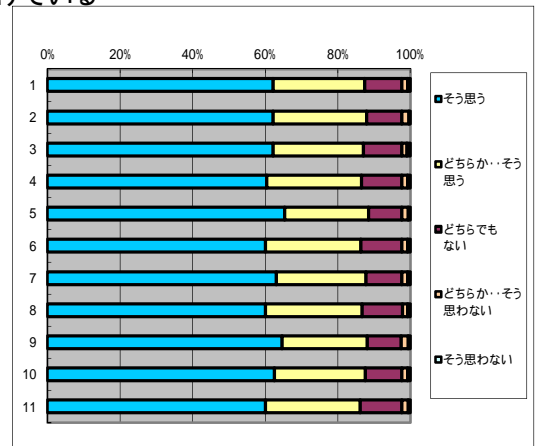

4. 私語や遅刻、途中退席など授業を妨げることをないように心掛けている

回答(評定)	そう思う	どちらか… そう思う	どちらでも ない	どちらか…そ う思わない	そう思わな い	平均値
1.全科目	3828	1544	635	100	44	4.44
2.必修科目	1178	489	184	35	8	4.45
3.選択科目	2650	1055	451	65	36	4.44
4.講義科目	2352	1022	430	60	31	4.41
5.演習・実技科目	1476	522	205	40	13	4.5
6.一般科目	1028	447	193	28	13	4.42
7.専門科目	2800	1097	442	72	31	4.45
8.受講者50人以上	1959	868	362	48	25	4.42
9.受講者50人未満	1869	676	273	52	19	4.47
10.専任教員	3352	1338	543	87	39	4.45
11.非常勤教員	476	206	92	13	5	4.41