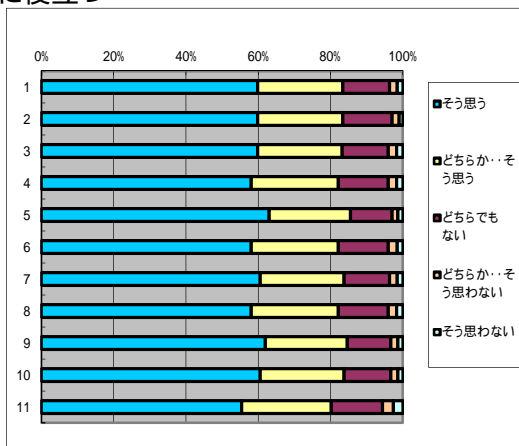

13. テキストや補助教材 (配布資料) の活用の仕方は適切で、理解に役立つ

回答(評定)	そう思う	どちらか… そう思う	どちらでも ない	どちらか…そ う思わない	そう思わな い	平均値
1.全科目	3681	1445	800	132	93	4.36
2.必修科目	1132	447	258	38	18	4.37
3.選択科目	2549	998	542	94	75	4.06
4.講義科目	2260	937	540	93	64	4.32
5.演習・実技科目	1421	508	260	39	29	4.43
6.一般科目	989	409	237	40	27	4.31
7.専門科目	2692	1036	563	92	66	4.37
8.受講者50人以上	1894	789	452	75	53	4.33
9.受講者50人未満	1787	656	348	57	40	4.39
10.専任教員	3240	1247	688	107	73	4.37
11.非常勤教員	441	198	112	25	20	4.27