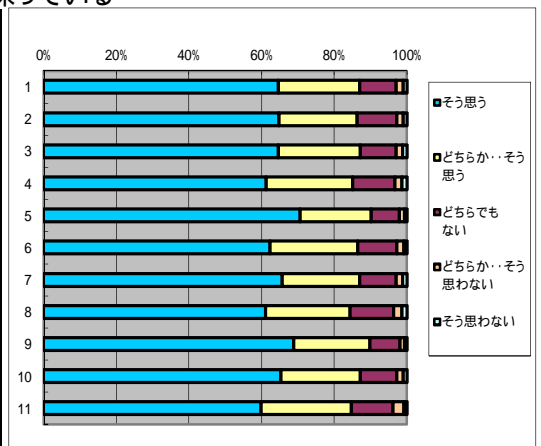

18. 私語や途中退席がないなど、授業するのにふさわしい環境を保っている

回答(評定)	そう思う	どちらか… そう思う	どちらでも ない	どちらか…そ う思わない	そう思わな い	平均値
1.全科目	3982	1369	628	113	63	4.46
2.必修科目	1227	409	207	36	17	4.45
3.選択科目	2755	960	421	77	46	4.46
4.講義科目	2390	926	454	81	49	4.4
5.演習・実技科目	1592	443	174	32	14	4.57
6.一般科目	1063	414	181	33	15	4.43
7.専門科目	2919	955	447	80	48	4.47
8.受講者50人以上	1997	761	390	78	43	4.39
9.受講者50人未満	1985	608	238	35	20	4.53
10.専任教員	3508	1172	537	90	56	4.47
11.非常勤教員	474	197	91	23	7	4.37