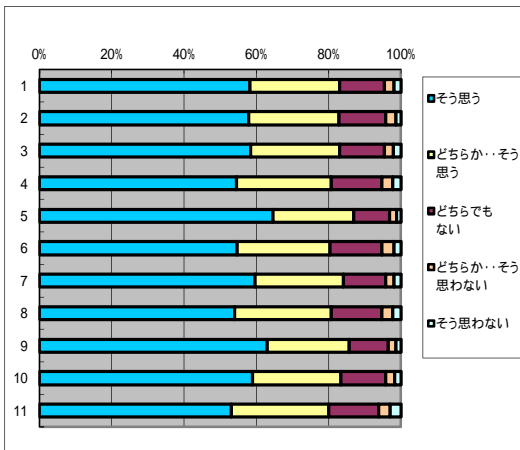

## B 授業の内容について

### 5. 授業の内容はシラバスの内容と対応している

回答(評定)	そう思う	どちらか… そう思う	どちらでも ない	どちらか…そ う思わない	そう思わな い	平均値
1.全科目	3788	1488	747	76	60	4.42
2.必修科目	1163	475	227	23	11	4.44
3.選択科目	2625	1013	520	53	49	4.42
4.講義科目	2275	1010	519	49	47	4.37
5.演習・実技科目	1513	478	228	27	13	4.52
6.一般科目	1033	424	207	24	20	4.4
7.専門科目	2755	1064	540	52	40	4.43
8.受講者50人以上	1905	857	425	42	42	4.38
9.受講者50人未満	1883	631	322	34	18	4.47
10.専任教員	3339	1283	630	65	48	4.44
11.非常勤教員	449	205	117	11	12	4.33

### 6. 授業内容がよく理解できる

回答(評定)	そう思う	どちらか… そう思う	どちらでも ない	どちらか…そ う思わない	そう思わな い	平均値
1.全科目	3568	1611	736	144	97	4.35
2.必修科目	1107	498	218	50	26	4.36
3.選択科目	2461	1113	518	94	71	4.34
4.講義科目	2126	1060	530	104	77	4.27
5.演習・実技科目	1442	551	206	40	20	4.48
6.一般科目	956	465	205	54	30	4.31
7.専門科目	2612	1146	531	90	67	4.36
8.受講者50人以上	1772	896	442	88	68	4.28
9.受講者50人未満	1796	715	294	56	29	4.43
10.専任教員	3146	1395	621	119	79	4.36
11.非常勤教員	422	216	115	25	18	4.25

### 7. 授業内容に興味もてる

回答(評定)	そう思う	どちらか… そう思う	どちらでも ない	どちらか…そ う思わない	そう思わな い	平均値
1.全科目	3579	1524	770	162	112	4.32
2.必修科目	1095	474	243	53	27	4.32
3.選択科目	2484	1050	527	109	85	4.33
4.講義科目	2119	1021	544	119	86	4.24
5.演習・実技科目	1460	503	226	43	26	4.46
6.一般科目	931	437	246	56	32	4.25
7.専門科目	2648	1087	524	106	80	4.35
8.受講者50人以上	1758	873	457	98	74	4.25
9.受講者50人未満	1821	651	313	64	38	4.41
10.専任教員	3159	1310	660	138	88	4.34
11.非常勤教員	420	214	110	24	24	4.21