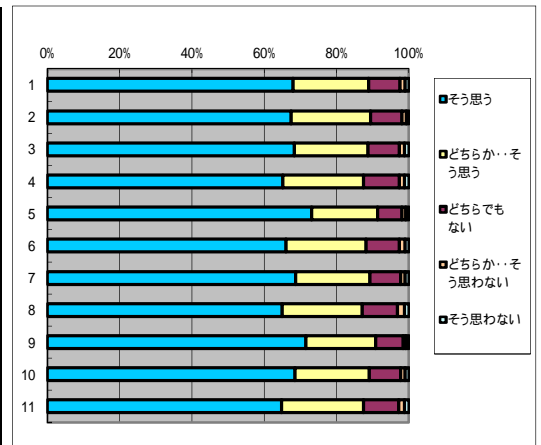

17. 授業の開始、終了時間は守られている

回答(評定)	そう思う	どちらか… そう思う	どちらでも ない	どちらか…そ う思わない	そう思わな い	平均値
1.全科目	4185	1285	536	82	63	4.51
2.必修科目	1278	419	164	25	11	4.53
3.選択科目	2907	866	372	57	52	4.51
4.講義科目	2539	871	385	59	44	4.46
5.演習・実技科目	1646	414	151	23	19	4.6
6.一般科目	1131	379	158	26	17	4.5
7.専門科目	3054	906	378	56	46	4.52
8.受講者50人以上	2123	723	320	59	40	4.46
9.受講者50人未満	2062	562	216	23	23	4.57
10.専任教員	3673	1106	459	69	54	4.52
11.非常勤教員	512	179	77	13	9	4.44