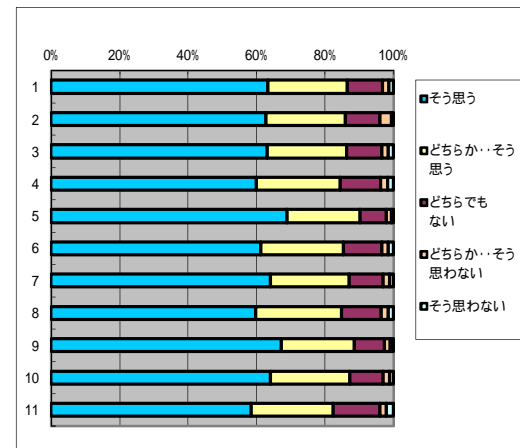

C 教員の教授方法について

10. 話し方、声の大きさ、話すスピードは適切である

回答(評定)	そう思う	どちらか… そう思う	どちらでも ない	どちらか…そ う思わない	そう思わな い	平均値
1.全科目	3897	1434	633	116	79	4.44
2.必修科目	1208	445	194	63	13	4.46
3.選択科目	2689	989	439	80	66	4.43
4.講義科目	2339	951	462	81	66	4.37
5.演習・実技科目	1558	483	171	35	13	4.56
6.一般科目	1047	415	189	34	26	4.41
7.専門科目	2850	1019	444	82	53	4.45
8.受講者50人以上	1955	814	381	66	52	4.38
9.受講者50人未満	1942	620	252	50	27	4.5
10.専任教員	3433	1245	525	100	63	4.45
11.非常勤教員	464	189	108	16	16	4.33