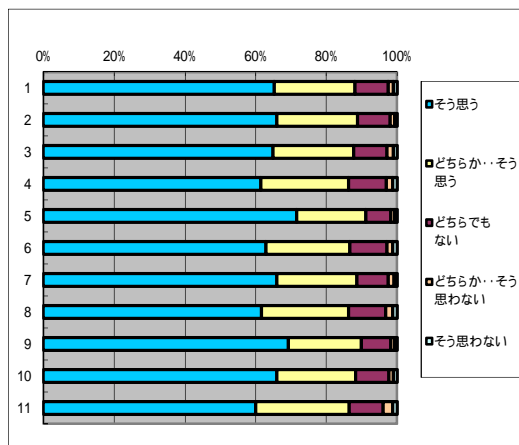

14. 授業に熱心である

回答(評定)	そう思う	どちらか… そう思う	どちらでも ない	どちらか…そ う思わない	そう思わな い	平均値
1.全科目	4010	1404	580	95	63	4.47
2.必修科目	1252	430	177	22	15	4.5
3.選択科目	2758	974	403	73	48	4.46
4.講義科目	2397	963	418	72	47	4.41
5.演習・実技科目	1613	441	162	23	16	4.59
6.一般科目	1075	404	181	28	20	4.44
7.専門科目	2935	1000	399	67	43	4.49
8.受講者50人以上	2011	805	342	65	40	4.41
9.受講者50人未満	1999	599	238	30	23	4.54
10.専任教員	3533	1194	505	73	53	4.49
11.非常勤教員	477	210	75	22	10	4.4