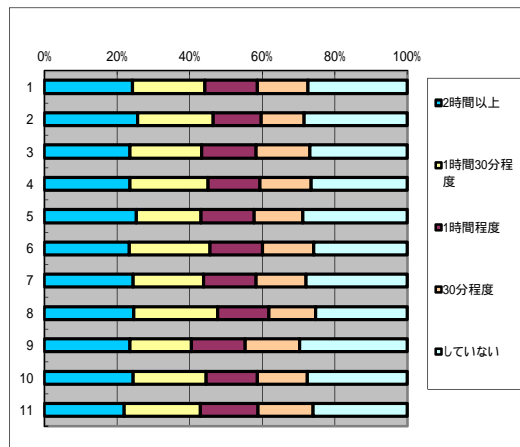

## 【アンケート回答数】

	科目数	実施対象者 数延べ人数	回答数
全科目	325	9927	6182
必修科目	101	3195	1904
選択科目	224	6732	4278
講義科目	128	6769	3919
演習・実技科目	197	3158	2263
一般科目	67	2798	1715
専門科目	258	7129	4467
受講者50人以上	71	5836	3278
受講者50人未満	254	4091	2904
専任教員	280	8546	5385
非常勤教員	45	1381	797

## A あなた自身の授業態度について

1. この授業にどのくらいの割合で出席していますか

回答(評定)	10～9割	8～7割	6～5割	4～3割	2割未満	平均値
1.全科目	3757	1906	417	57	31	4.5
2.必修科目	1264	582	104	13	3	4.56
3.選択科目	2493	1324	313	44	28	4.47
4.講義科目	2285	1282	287	31	24	4.47
5.演習・実技科目	1472	624	130	26	7	4.55
6.一般科目	1021	542	131	15	3	4.49
7.専門科目	2736	1364	286	42	28	4.5
8.受講者50人以上	1949	1045	228	27	21	4.48
9.受講者50人未満	1808	861	189	30	10	4.52
10.専任教員	3287	1646	362	49	28	4.5
11.非常勤教員	470	260	55	8	3	4.48

2. 毎回平均してどの位この授業の予習復習を行いましたか

回答(評定)	2時間以上	1時間30分程度	1時間程度	30分程度	していない	平均値
1.全科目	1488	1239	890	858	1686	2.99
2.必修科目	486	396	249	226	539	3.02
3.選択科目	1002	843	641	630	1147	2.97
4.講義科目	919	838	560	552	1037	3
5.演習・実技科目	569	401	330	304	649	2.96
6.一般科目	399	381	245	241	442	3.02
7.専門科目	1089	858	645	615	1244	2.97
8.受講者50人以上	805	752	463	418	829	3.08
9.受講者50人未満	683	487	427	438	857	2.88
10.専任教員	1313	1073	763	735	1480	2.99
11.非常勤教員	175	166	127	121	206	2.97

### 3. この授業に熱心に取り組んでいる

回答(評定)	そう思う	どちらか… そう思う	どちらでも ない	どちらか…そ う思わない	そう思わな い	平均値
1.全科目	3267	1773	901	130	89	4.28
2.必修科目	1017	531	279	43	28	4.29
3.選択科目	2250	1242	622	87	61	4.28
4.講義科目	1944	1167	628	93	67	4.22
5.演習・実技科目	1323	606	273	37	22	4.4
6.一般科目	894	471	280	41	27	4.26
7.専門科目	2373	1302	621	89	62	4.29
8.受講者50人以上	1642	976	514	75	57	4.23
9.受講者50人未満	1625	797	387	55	32	4.34
10.専任教員	2882	1539	757	108	80	4.3
11.非常勤教員	385	234	144	22	9	4.2