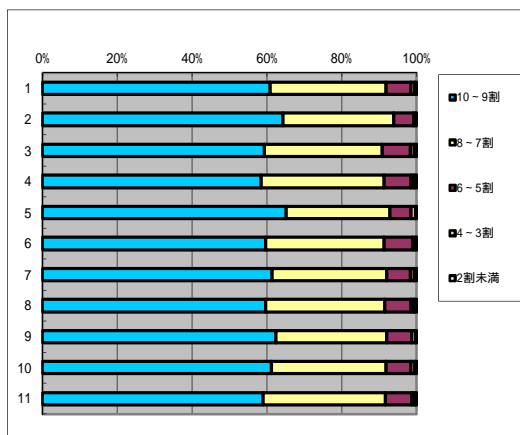

## 【アンケート回収科目数】

当該期 開講科目数	アンケート 実施科目 数	アンケート 回収科目数	アンケート 回収率
375	343	325	94.8%

## 【アンケート回答数】

	科目数	実施対象者 数延べ人数	回答数
全科目	325	9927	6182
必修科目	101	3195	1904
選択科目	224	6732	4278
講義科目	128	6769	3919
演習・実技科目	197	3158	2263
一般科目	67	2798	1715
専門科目	258	7129	4467
受講者50人以上	71	5836	3278
受講者50人未満	254	4091	2904
専任教員	280	8546	5385
非常勤教員	45	1381	797

## A あなた自身の授業態度について

1. この授業にどのくらいの割合で出席していますか

回答(評定)	10～9割	8～7割	6～5割	4～3割	2割未満	平均値
1.全科目	3757	1906	417	57	31	4.5
2.必修科目	1264	582	104	13	3	4.56
3.選択科目	2493	1324	313	44	28	4.47
4.講義科目	2285	1282	287	31	24	4.47
5.演習・実技科目	1472	624	130	26	7	4.55
6.一般科目	1021	542	131	15	3	4.49
7.専門科目	2736	1364	286	42	28	4.5
8.受講者50人以上	1949	1045	228	27	21	4.48
9.受講者50人未満	1808	861	189	30	10	4.52
10.専任教員	3287	1646	362	49	28	4.5
11.非常勤教員	470	260	55	8	3	4.48