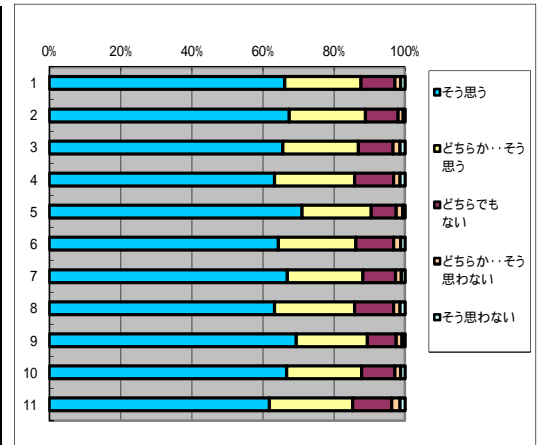

### 12. 視聴覚的方法 (Power PointやVTR) など教授方法に工夫がみられる

回答(評定)	そう思う	どちらか… そう思う	どちらでも ない	どちらか…そ う思わない	そう思わな い	平均値
1.全科目	3569	1421	889	141	121	4.3
2.必修科目	1099	459	271	41	25	4.33
3.選択科目	2470	962	618	100	96	4.29
4.講義科目	2223	936	563	96	78	4.29
5.演習・実技科目	1346	485	326	45	43	4.32
6.一般科目	967	426	237	41	39	4.3
7.専門科目	2602	995	652	100	82	4.3
8.受講者50人以上	1866	799	467	77	54	4.31
9.受講者50人未満	1703	622	422	64	67	4.29
10.専任教員	3169	1233	747	112	90	4.33
11.非常勤教員	400	188	142	29	31	4.1

### 13. テキストや補助教材 (配布資料) の活用の仕方は適切で、理解に役立つ

回答(評定)	そう思う	どちらか… そう思う	どちらでも ない	どちらか…そ う思わない	そう思わな い	平均値
1.全科目	3681	1445	800	132	93	4.36
2.必修科目	1132	447	258	38	18	4.37
3.選択科目	2549	998	542	94	75	4.06
4.講義科目	2260	937	540	93	64	4.32
5.演習・実技科目	1421	508	260	39	29	4.43
6.一般科目	989	409	237	40	27	4.31
7.専門科目	2692	1036	563	92	66	4.37
8.受講者50人以上	1894	789	452	75	53	4.33
9.受講者50人未満	1787	656	348	57	40	4.39
10.専任教員	3240	1247	688	107	73	4.37
11.非常勤教員	441	198	112	25	20	4.27

### 14. 授業に熱心である

回答(評定)	そう思う	どちらか… そう思う	どちらでも ない	どちらか…そ う思わない	そう思わな い	平均値
1.全科目	4010	1404	580	95	63	4.47
2.必修科目	1252	430	177	22	15	4.5
3.選択科目	2758	974	403	73	48	4.46
4.講義科目	2397	963	418	72	47	4.41
5.演習・実技科目	1613	441	162	23	16	4.59
6.一般科目	1075	404	181	28	20	4.44
7.専門科目	2935	1000	399	67	43	4.49
8.受講者50人以上	2011	805	342	65	40	4.41
9.受講者50人未満	1999	599	238	30	23	4.54
10.専任教員	3533	1194	505	73	53	4.49
11.非常勤教員	477	210	75	22	10	4.4

### 15. 学生に平等に接している

回答(評定)	そう思う	どちらか… そう思う	どちらでも ない	どちらか…そ う思わない	そう思わな い	平均値
1.全科目	4075	1318	589	106	72	4.48
2.必修科目	1279	408	173	26	11	4.52
3.選択科目	2796	910	416	80	61	4.46
4.講義科目	2470	880	430	68	55	4.43
5.演習・実技科目	1605	438	159	38	17	4.57
6.一般科目	1101	373	180	34	22	4.45
7.専門科目	2974	945	409	72	50	4.49
8.受講者50人以上	2071	737	356	58	48	4.43
9.受講者50人未満	2004	581	233	48	24	4.53
10.専任教員	3586	1133	503	87	61	4.5
11.非常勤教員	489	185	86	19	11	4.38