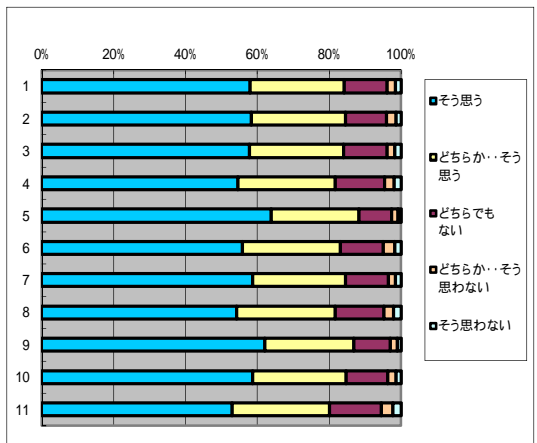

### 4. 私語や遅刻、途中退席など授業を妨げることをないように心掛けている

回答(評定)	そう思う	どちらか… そう思う	どちらでも ない	どちらか…そ う思わない	そう思わな い	平均値
1.全科目	3828	1544	635	100	44	4.44
2.必修科目	1178	489	184	35	8	4.45
3.選択科目	2650	1055	451	65	36	4.44
4.講義科目	2352	1022	430	60	31	4.41
5.演習・実技科目	1476	522	205	40	13	4.5
6.一般科目	1028	447	193	28	13	4.42
7.専門科目	2800	1097	442	72	31	4.45
8.受講者50人以上	1959	868	362	48	25	4.42
9.受講者50人未満	1869	676	273	52	19	4.47
10.専任教員	3352	1338	543	87	39	4.45
11.非常勤教員	476	206	92	13	5	4.41

## B 授業の内容について

### 5. 授業の内容はシラバスの内容と対応している

回答(評定)	そう思う	どちらか… そう思う	どちらでも ない	どちらか…そ う思わない	そう思わな い	平均値
1.全科目	3788	1488	747	76	60	4.42
2.必修科目	1163	475	227	23	11	4.44
3.選択科目	2625	1013	520	53	49	4.42
4.講義科目	2275	1010	519	49	47	4.37
5.演習・実技科目	1513	478	228	27	13	4.52
6.一般科目	1033	424	207	24	20	4.4
7.専門科目	2755	1064	540	52	40	4.43
8.受講者50人以上	1905	857	425	42	42	4.38
9.受講者50人未満	1883	631	322	34	18	4.47
10.専任教員	3339	1283	630	65	48	4.44
11.非常勤教員	449	205	117	11	12	4.33

### 6. 授業内容がよく理解できる

回答(評定)	そう思う	どちらか… そう思う	どちらでも ない	どちらか…そ う思わない	そう思わな い	平均値
1.全科目	3568	1611	736	144	97	4.35
2.必修科目	1107	498	218	50	26	4.36
3.選択科目	2461	1113	518	94	71	4.34
4.講義科目	2126	1060	530	104	77	4.27
5.演習・実技科目	1442	551	206	40	20	4.48
6.一般科目	956	465	205	54	30	4.31
7.専門科目	2612	1146	531	90	67	4.36
8.受講者50人以上	1772	896	442	88	68	4.28
9.受講者50人未満	1796	715	294	56	29	4.43
10.専任教員	3146	1395	621	119	79	4.36
11.非常勤教員	422	216	115	25	18	4.25