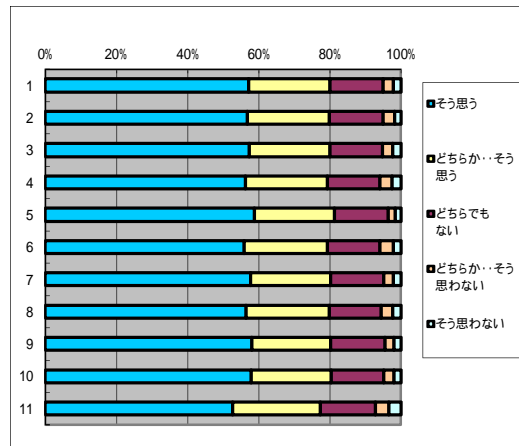

### 9. この授業を他の学生に薦めたい

回答(評定)	そう思う	どちらか… そう思う	どちらでも ない	どちらか…そ う思わない	そう思わな い	平均値
1.全科目	3505	1473	892	138	141	4.29
2.必修科目	1086	454	282	39	32	4.31
3.選択科目	2419	1019	610	99	109	4.28
4.講義科目	2087	996	609	101	103	4.22
5.演習・実技科目	1418	447	283	37	38	4.4
6.一般科目	913	426	278	47	43	4.22
7.専門科目	2592	1047	614	91	98	4.31
8.受講者50人以上	1750	833	511	84	88	4.23
9.受講者50人未満	1755	640	381	54	53	4.35
10.専任教員	3085	1271	773	111	113	4.3
11.非常勤教員	420	202	119	27	28	4.2

## C 教員の教授方法について

### 10. 話し方、声の大きさ、話すスピードは適切である

回答(評定)	そう思う	どちらか… そう思う	どちらでも ない	どちらか…そ う思わない	そう思わな い	平均値
1.全科目	3897	1434	633	116	79	4.44
2.必修科目	1208	445	194	63	13	4.46
3.選択科目	2689	989	439	80	66	4.43
4.講義科目	2339	951	462	81	66	4.37
5.演習・実技科目	1558	483	171	35	13	4.56
6.一般科目	1047	415	189	34	26	4.41
7.専門科目	2850	1019	444	82	53	4.45
8.受講者50人以上	1955	814	381	66	52	4.38
9.受講者50人未満	1942	620	252	50	27	4.5
10.専任教員	3433	1245	525	100	63	4.45
11.非常勤教員	464	189	108	16	16	4.33

### 11. 板書は分かりやすく、ノートも取りやすい

回答(評定)	そう思う	どちらか… そう思う	どちらでも ない	どちらか…そ う思わない	そう思わな い	平均値
1.全科目	3520	1400	916	184	128	4.28
2.必修科目	1077	436	287	62	32	4.28
3.選択科目	2443	964	629	122	96	4.28
4.講義科目	2196	893	577	137	94	4.25
5.演習・実技科目	1324	507	339	47	34	4.33
6.一般科目	952	401	253	62	37	4.25
7.専門科目	2568	999	663	122	91	4.29
8.受講者50人以上	1842	761	477	110	72	4.26
9.受講者50人未満	1678	639	439	74	56	4.29
10.専任教員	3103	1203	794	153	102	4.29
11.非常勤教員	417	197	122	31	26	4.17