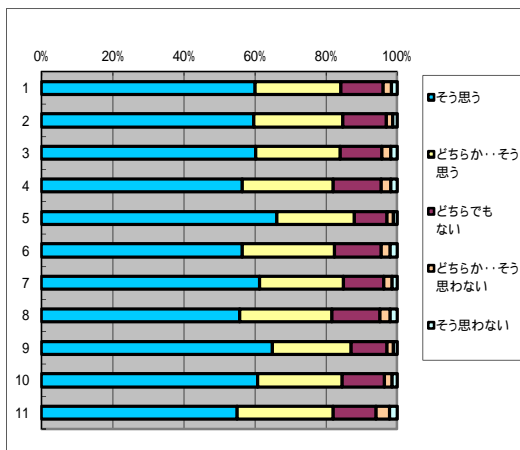

### 5. 授業の内容はシラバスの内容と対応している

回答(評定)	そう思う	どちらか… そう思う	どちらでも ない	どちらか…そ う思わない	そう思わな い	平均値
1.全科目	3788	1488	747	76	60	4.42
2.必修科目	1163	475	227	23	11	4.44
3.選択科目	2625	1013	520	53	49	4.42
4.講義科目	2275	1010	519	49	47	4.37
5.演習・実技科目	1513	478	228	27	13	4.52
6.一般科目	1033	424	207	24	20	4.4
7.専門科目	2755	1064	540	52	40	4.43
8.受講者50人以上	1905	857	425	42	42	4.38
9.受講者50人未満	1883	631	322	34	18	4.47
10.専任教員	3339	1283	630	65	48	4.44
11.非常勤教員	449	205	117	11	12	4.33

### 6. 授業内容がよく理解できる

回答(評定)	そう思う	どちらか… そう思う	どちらでも ない	どちらか…そ う思わない	そう思わな い	平均値
1.全科目	3568	1611	736	144	97	4.35
2.必修科目	1107	498	218	50	26	4.36
3.選択科目	2461	1113	518	94	71	4.34
4.講義科目	2126	1060	530	104	77	4.27
5.演習・実技科目	1442	551	206	40	20	4.48
6.一般科目	956	465	205	54	30	4.31
7.専門科目	2612	1146	531	90	67	4.36
8.受講者50人以上	1772	896	442	88	68	4.28
9.受講者50人未満	1796	715	294	56	29	4.43
10.専任教員	3146	1395	621	119	79	4.36
11.非常勤教員	422	216	115	25	18	4.25

### 7. 授業内容に興味もてる

回答(評定)	そう思う	どちらか… そう思う	どちらでも ない	どちらか…そ う思わない	そう思わな い	平均値
1.全科目	3579	1524	770	162	112	4.32
2.必修科目	1095	474	243	53	27	4.32
3.選択科目	2484	1050	527	109	85	4.33
4.講義科目	2119	1021	544	119	86	4.24
5.演習・実技科目	1460	503	226	43	26	4.46
6.一般科目	931	437	246	56	32	4.25
7.専門科目	2648	1087	524	106	80	4.35
8.受講者50人以上	1758	873	457	98	74	4.25
9.受講者50人未満	1821	651	313	64	38	4.41
10.専任教員	3159	1310	660	138	88	4.34
11.非常勤教員	420	214	110	24	24	4.21

### 8. 自分にとって価値のある授業である

回答(評定)	そう思う	どちらか… そう思う	どちらでも ない	どちらか…そ う思わない	そう思わな い	平均値
1.全科目	3692	1487	732	146	96	4.37
2.必修科目	1133	476	231	35	24	4.39
3.選択科目	2559	1011	501	111	72	4.36
4.講義科目	2197	996	527	105	71	4.29
5.演習・実技科目	1495	491	205	41	25	4.49
6.一般科目	966	443	222	43	35	4.31
7.専門科目	2726	1044	510	103	61	4.39
8.受講者50人以上	1817	850	441	91	66	4.29
9.受講者50人未満	1875	637	291	55	30	4.45
10.専任教員	3255	1273	636	116	79	4.38
11.非常勤教員	437	214	96	30	17	4.27