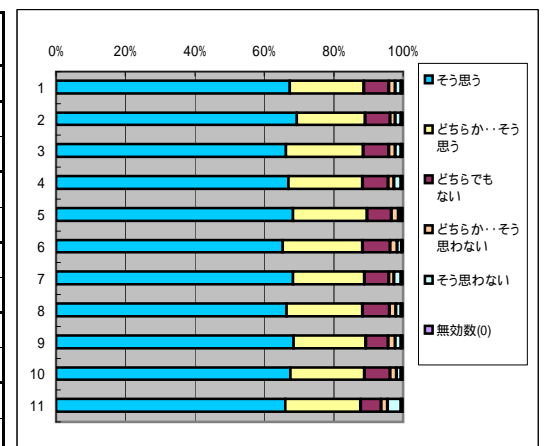

11. 視聴覚的方法(Power PointやVTR)など教授方法に工夫がみられる

回答(評定)	そう思う	どちらか… そう思う	どちらでも ない	どちらか…そ う思わない	そう思わな い	無効数(0)	平均値
1.全科目	4439	1639	868	173	203	60	4.32
2.必修科目	1528	505	263	55	62	16	4.37
3.選択科目	2911	1134	605	118	141	44	4.3
4.講義科目	3234	1187	574	134	163	27	4.34
5.演習・実技科目	1205	452	294	39	40	33	4.28
6.一般科目	1501	582	293	67	58	27	4.31
7.専門科目	2938	1057	575	106	145	33	4.33
8.受講者50人以上	2673	991	489	118	127	26	4.33
9.受講者50人未満	1766	648	379	55	76	34	4.31
10.専任教員	3871	1385	757	150	166	55	4.33
11.非常勤教員	568	254	111	23	37	5	4.28

12. テキストや補助教材(配布資料)の活用の仕方は適切で、理解に役立つ

回答(評定)	そう思う	どちらか… そう思う	どちらでも ない	どちらか…そ う思わない	そう思わな い	無効数(0)	平均値
1.全科目	4448	1770	795	159	156	54	4.36
2.必修科目	1498	549	256	59	53	14	4.37
3.選択科目	2950	1221	539	100	103	40	4.35
4.講義科目	3172	1290	572	128	133	24	4.35
5.演習・実技科目	1276	460	223	31	23	30	4.39
6.一般科目	1495	635	272	58	45	23	4.35
7.専門科目	2953	1135	523	101	111	31	4.36
8.受講者50人以上	2616	1089	490	108	99	22	4.34
9.受講者50人未満	1832	681	305	51	57	32	4.38
10.専任教員	3873	1523	687	133	121	47	4.37
11.非常勤教員	575	247	108	26	35	7	4.28

13. 授業に熱心である

回答(評定)	そう思う	どちらか… そう思う	どちらでも ない	どちらか…そ う思わない	そう思わな い	無効数(0)	平均値
1.全科目	4992	1597	544	99	104	46	4.51
2.必修科目	1675	491	181	35	35	12	4.52
3.選択科目	3317	1106	363	64	69	34	4.5
4.講義科目	3531	1175	413	78	91	31	4.48
5.演習・実技科目	1461	422	131	21	13	15	4.58
6.一般科目	1651	574	211	45	29	18	4.47
7.専門科目	3341	1023	333	54	75	28	4.53
8.受講者50人以上	2905	987	369	69	65	29	4.47
9.受講者50人未満	2087	610	175	30	39	17	4.56
10.専任教員	4327	1384	477	79	77	40	4.52
11.非常勤教員	665	213	67	20	27	6	4.45

14. 学生に平等に接している

回答(評定)	そう思う	どちらか… そう思う	どちらでも ない	どちらか…そ う思わない	そう思わな い	無効数(0)	平均値
1.全科目	4968	1580	539	134	121	40	4.49
2.必修科目	1685	481	173	35	41	14	4.52
3.選択科目	3283	1099	366	99	80	26	4.48
4.講義科目	3561	1136	397	92	105	28	4.48
5.演習・実技科目	1407	444	142	42	16	12	4.53
6.一般科目	1650	582	201	55	29	11	4.48
7.専門科目	3318	998	338	79	92	29	4.5
8.受講者50人以上	2941	968	343	79	67	26	4.48
9.受講者50人未満	2027	612	196	55	54	14	4.51
10.専任教員	4309	1363	480	115	82	35	4.5
11.非常勤教員	659	217	59	19	39	5	4.43