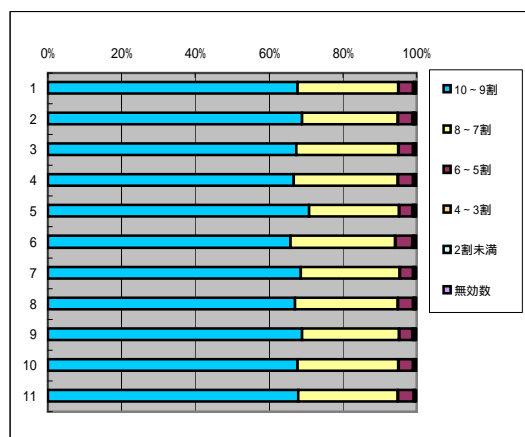

平成29年度 前期 授業アンケート 集計結果

【アンケート回収科目数】

当該期 開講科目数	アンケート 実施科目 数	アンケート 回収科目数	アンケート 回収率
356	255	250	98.0%

【アンケート回答数】

	科目数	実施対象者 数延べ人数	回答数
全科目	250	10558	7382
必修科目	61	3656	2429
選択科目	189	6902	4953
講義科目	137	7915	5319
演習・実技科目	113	2643	2063
一般科目	75	3645	2528
専門科目	175	6913	4854
受講者50人以上	88	6784	4424
受講者50人未満	162	3774	2958
専任教員	210	9132	6384
非常勤教員	40	1426	998

A あなた自身の授業態度について

1. この授業にどのくらいの割合で出席していますか

回答(評定)	10～9割	8～7割	6～5割	4～3割	2割未満	無効数	平均値
1.全科目	5000	2019	296	22	23	22	4.61
2.必修科目	1674	631	99	8	9	8	4.62
3.選択科目	3326	1368	197	14	14	14	4.61
4.講義科目	3544	1510	220	13	17	15	4.6
5.演習・実技科目	1456	503	76	9	6	7	4.64
6.一般科目	1647	712	114	7	10	11	4.58
7.専門科目	3326	1307	182	15	13	11	4.62
8.受講者50人以上	2962	1240	185	9	12	16	4.6
9.受講者50人未満	2038	779	111	13	11	6	4.62
10.専任教員	4322	1749	253	19	21	20	4.61
11.非常勤教員	678	270	43	3	2	2	4.62

2. この授業に熱心に取り組んでいる

回答(評定)	そう思う	どちらか… そう思う	どちらでも ない	どちらか…そ う思わない	そう思わな い	無効数(0)	平均値
1.全科目	4493	2157	573	79	59	21	4.47
2.必修科目	1474	694	202	24	20	7	4.46
3.選択科目	3019	1463	371	55	31	14	4.48
4.講義科目	3148	1601	446	61	49	14	4.45
5.演習・実技科目	1345	556	127	18	10	7	4.54
6.一般科目	1497	741	227	37	20	6	4.44
7.専門科目	2996	1416	346	42	39	15	4.49
8.受講者50人以上	2579	1344	390	54	44	13	4.43
9.受講者50人未満	1914	813	183	25	15	8	4.54
10.専任教員	3873	1874	494	68	55	20	4.47
11.非常勤教員	620	283	79	11	4	1	4.5