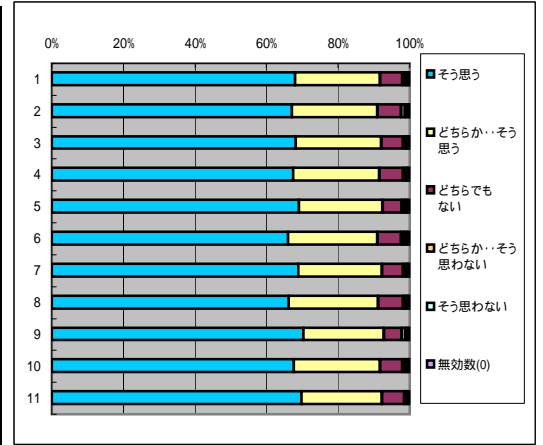

3. 私語や遅刻、途中退席など授業を妨げることのないように心掛けている

回答(評定)	そう思う	どちらか… そう思う	どちらでも ない	どちらか…そ う思わない	そう思わな い	無効数(0)	平均値
1.全科目	5014	1766	460	65	50	27	4.56
2.必修科目	1629	583	161	27	20	9	4.54
3.選択科目	3365	1183	299	38	30	18	4.58
4.講義科目	3589	1282	352	46	34	16	4.56
5.演習・実技科目	1425	484	108	19	16	11	4.58
6.一般科目	1670	632	169	22	22	13	4.53
7.専門科目	3344	1134	291	43	28	14	4.58
8.受講者50人以上	2932	1103	309	36	27	17	4.54
9.受講者50人未満	2082	663	151	29	23	10	4.6
10.専任教員	4317	1542	398	56	45	26	4.56
11.非常勤教員	697	224	62	9	5	1	4.6