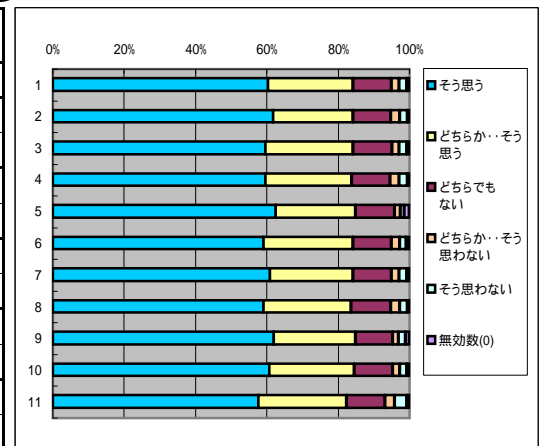

12. テキストや補助教材(配布資料)の活用の仕方は適切で、理解に役立つ

回答(評定)	そう思う	どちらか… そう思う	どちらでも ない	どちらか…そ う思わない	そう思わな い	無効数(0)	平均値
1.全科目	4448	1770	795	159	156	54	4.36
2.必修科目	1498	549	256	59	53	14	4.37
3.選択科目	2950	1221	539	100	103	40	4.35
4.講義科目	3172	1290	572	128	133	24	4.35
5.演習・実技科目	1276	460	223	31	23	30	4.39
6.一般科目	1495	635	272	58	45	23	4.35
7.専門科目	2953	1135	523	101	111	31	4.36
8.受講者50人以上	2616	1089	490	108	99	22	4.34
9.受講者50人未満	1832	681	305	51	57	32	4.38
10.専任教員	3873	1523	687	133	121	47	4.37
11.非常勤教員	575	247	108	26	35	7	4.28