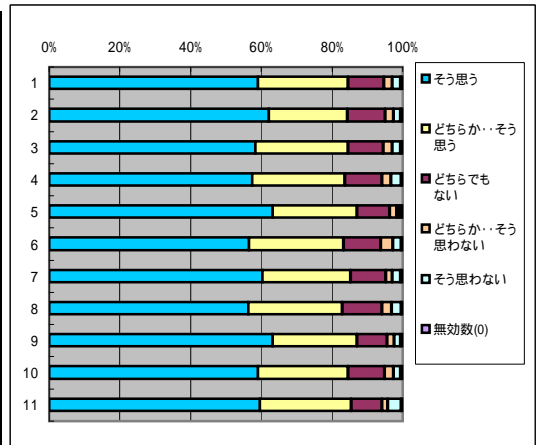

3. 私語や遅刻、途中退席など授業を妨げることのないように心掛けている

回答(評定)	そう思う	どちらか… そう思う	どちらでも ない	どちらか…そ う思わない	そう思わな い	無効数(0)	平均値
1.全科目	5014	1766	460	65	50	27	4.56
2.必修科目	1629	583	161	27	20	9	4.54
3.選択科目	3365	1183	299	38	30	18	4.58
4.講義科目	3589	1282	352	46	34	16	4.56
5.演習・実技科目	1425	484	108	19	16	11	4.58
6.一般科目	1670	632	169	22	22	13	4.53
7.専門科目	3344	1134	291	43	28	14	4.58
8.受講者50人以上	2932	1103	309	36	27	17	4.54
9.受講者50人未満	2082	663	151	29	23	10	4.6
10.専任教員	4317	1542	398	56	45	26	4.56
11.非常勤教員	697	224	62	9	5	1	4.6

B 授業の内容について

4. 授業の内容はシラバスの内容と対応している

回答(評定)	そう思う	どちらか… そう思う	どちらでも ない	どちらか…そ う思わない	そう思わな い	無効数(0)	平均値
1.全科目	4742	1819	632	69	86	34	4.48
2.必修科目	1591	550	216	28	32	12	4.48
3.選択科目	3151	1269	416	41	54	22	4.49
4.講義科目	3378	1339	456	55	76	15	4.47
5.演習・実技科目	1364	480	178	14	10	19	4.51
6.一般科目	1581	649	228	32	23	15	4.46
7.専門科目	3161	1170	404	37	63	19	4.5
8.受講者50人以上	2792	1132	394	48	52	15	4.47
9.受講者50人未満	1950	696	238	21	34	19	4.5
10.専任教員	4113	1563	560	53	63	32	4.49
11.非常勤教員	629	256	72	16	23	2	4.45

5. 授業内容がよく理解できる

回答(評定)	そう思う	どちらか… そう思う	どちらでも ない	どちらか…そ う思わない	そう思わな い	無効数(0)	平均値
1.全科目	4235	2031	733	180	175	28	4.34
2.必修科目	1417	659	243	49	53	8	4.36
3.選択科目	2618	1372	490	131	122	20	4.33
4.講義科目	2978	1467	568	135	154	17	4.3
5.演習・実技科目	1257	564	165	45	21	11	4.43
6.一般科目	1355	747	273	84	62	7	4.28
7.専門科目	2880	1284	460	96	113	21	4.37
8.受講者50人以上	2429	1230	505	126	120	14	4.28
9.受講者50人未満	1806	801	228	54	55	14	4.42
10.専任教員	3676	1741	640	164	140	23	4.34
11.非常勤教員	559	290	93	16	35	5	4.31

6. 授業内容に興味もてる

回答(評定)	そう思う	どちらか… そう思う	どちらでも ない	どちらか…そ う思わない	そう思わな い	無効数(0)	平均値
1.全科目	4360	1890	748	176	174	34	4.35
2.必修科目	1471	531	249	58	49	11	4.38
3.選択科目	2889	1299	499	118	125	23	4.34
4.講義科目	3055	1396	559	135	156	18	4.32
5.演習・実技科目	1305	494	189	41	18	16	4.44
6.一般科目	1430	678	265	86	60	9	4.31
7.専門科目	2930	1212	483	90	114	25	4.38
8.受講者50人以上	2491	1179	496	122	118	18	4.3
9.受講者50人未満	1869	711	252	54	56	16	4.43
10.専任教員	3765	1632	661	160	135	31	4.35
11.非常勤教員	595	258	87	16	39	3	4.35