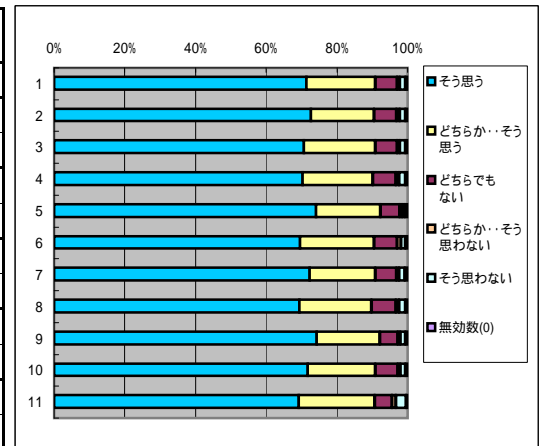

16. 授業の開始、終了時間は守られている

回答(評定)	そう思う	どちらか… そう思う	どちらでも ない	どちらか…そ う思わない	そう思わな い	無効数(0)	平均値
1.全科目	5266	1442	454	62	114	44	4.56
2.必修科目	1765	436	153	22	39	14	4.57
3.選択科目	3501	1006	301	40	75	30	4.56
4.講義科目	3738	1064	341	47	100	29	4.54
5.演習・実技科目	1528	378	113	15	14	15	4.62
6.一般科目	1758	534	163	28	33	12	4.55
7.専門科目	3508	908	291	34	81	32	4.57
8.受講者50人以上	3069	909	304	41	73	28	4.53
9.受講者50人未満	2197	533	150	21	41	16	4.61
10.専任教員	4576	1227	404	51	86	40	4.57
11.非常勤教員	690	215	50	11	28	4	4.52