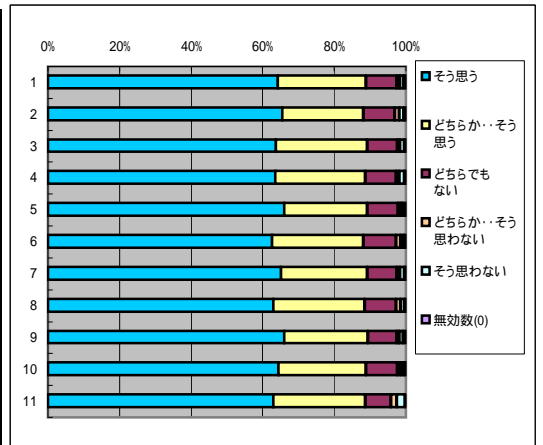

A あなた自身の授業態度について

1. この授業にどのくらいの割合で出席していますか

回答(評定)	10～9割	8～7割	6～5割	4～3割	2割未満	無効数	平均値
1.全科目	5000	2019	296	22	23	22	4.61
2.必修科目	1674	631	99	8	9	8	4.62
3.選択科目	3326	1368	197	14	14	14	4.61
4.講義科目	3544	1510	220	13	17	15	4.6
5.演習・実技科目	1456	503	76	9	6	7	4.64
6.一般科目	1647	712	114	7	10	11	4.58
7.専門科目	3326	1307	182	15	13	11	4.62
8.受講者50人以上	2962	1240	185	9	12	16	4.6
9.受講者50人未満	2038	779	111	13	11	6	4.62
10.専任教員	4322	1749	253	19	21	20	4.61
11.非常勤教員	678	270	43	3	2	2	4.62

2. この授業に熱心に取り組んでいる

回答(評定)	そう思う	どちらか… そう思う	どちらでも ない	どちらか…そ う思わない	そう思わな い	無効数(0)	平均値
1.全科目	4493	2157	573	79	59	21	4.47
2.必修科目	1474	694	202	24	20	7	4.46
3.選択科目	3019	1463	371	55	31	14	4.48
4.講義科目	3148	1601	446	61	49	14	4.45
5.演習・実技科目	1345	556	127	18	10	7	4.54
6.一般科目	1497	741	227	37	20	6	4.44
7.専門科目	2996	1416	346	42	39	15	4.49
8.受講者50人以上	2579	1344	390	54	44	13	4.43
9.受講者50人未満	1914	813	183	25	15	8	4.54
10.専任教員	3873	1874	494	68	55	20	4.47
11.非常勤教員	620	283	79	11	4	1	4.5

3. 私語や遅刻、途中退席など授業を妨げることのないように心掛けている

回答(評定)	そう思う	どちらか… そう思う	どちらでも ない	どちらか…そ う思わない	そう思わな い	無効数(0)	平均値
1.全科目	5014	1766	460	65	50	27	4.56
2.必修科目	1629	583	161	27	20	9	4.54
3.選択科目	3365	1183	299	38	30	18	4.58
4.講義科目	3589	1282	352	46	34	16	4.56
5.演習・実技科目	1425	484	108	19	16	11	4.58
6.一般科目	1670	632	169	22	22	13	4.53
7.専門科目	3344	1134	291	43	28	14	4.58
8.受講者50人以上	2932	1103	309	36	27	17	4.54
9.受講者50人未満	2082	663	151	29	23	10	4.6
10.専任教員	4317	1542	398	56	45	26	4.56
11.非常勤教員	697	224	62	9	5	1	4.6

B 授業の内容について

4. 授業の内容はシラバスの内容と対応している

回答(評定)	そう思う	どちらか… そう思う	どちらでも ない	どちらか…そ う思わない	そう思わな い	無効数(0)	平均値
1.全科目	4742	1819	632	69	86	34	4.48
2.必修科目	1591	550	216	28	32	12	4.48
3.選択科目	3151	1269	416	41	54	22	4.49
4.講義科目	3378	1339	456	55	76	15	4.47
5.演習・実技科目	1364	480	178	14	10	19	4.51
6.一般科目	1581	649	228	32	23	15	4.46
7.専門科目	3161	1170	404	37	63	19	4.5
8.受講者50人以上	2792	1132	394	48	52	15	4.47
9.受講者50人未満	1950	696	238	21	34	19	4.5
10.専任教員	4113	1563	560	53	63	32	4.49
11.非常勤教員	629	256	72	16	23	2	4.45