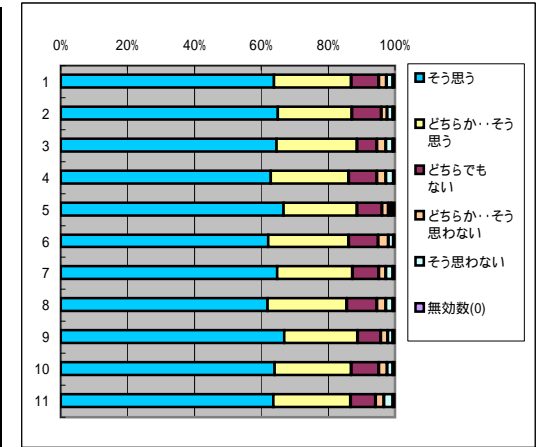

6. 授業内容に興味もてる

回答(評定)	そう思う	どちらか… そう思う	どちらでも ない	どちらか…そ う思わない	そう思わな い	無効数(0)	平均値
1.全科目	4360	1890	748	176	174	34	4.35
2.必修科目	1471	531	249	58	49	11	4.38
3.選択科目	2889	1299	499	118	125	23	4.34
4.講義科目	3055	1396	559	135	156	18	4.32
5.演習・実技科目	1305	494	189	41	18	16	4.44
6.一般科目	1430	678	265	86	60	9	4.31
7.専門科目	2930	1212	483	90	114	25	4.38
8.受講者50人以上	2491	1179	496	122	118	18	4.3
9.受講者50人未満	1869	711	252	54	56	16	4.43
10.専任教員	3765	1632	661	160	135	31	4.35
11.非常勤教員	595	258	87	16	39	3	4.35

7. 自分にとって価値のある授業である

回答(評定)	そう思う	どちらか… そう思う	どちらでも ない	どちらか…そ う思わない	そう思わな い	無効数(0)	平均値
1.全科目	4544	1834	688	131	145	40	4.41
2.必修科目	1546	568	224	35	43	13	4.44
3.選択科目	2998	1266	464	96	102	27	4.39
4.講義科目	3190	1345	526	105	130	23	4.37
5.演習・実技科目	1354	489	162	26	15	17	4.5
6.一般科目	1471	677	258	57	50	15	4.35
7.専門科目	3073	1157	430	74	95	25	4.43
8.受講者50人以上	2608	1140	467	86	102	21	4.36
9.受講者50人未満	1936	694	221	45	43	19	4.48
10.専任教員	3925	1595	601	112	115	36	4.41
11.非常勤教員	619	239	87	19	30	4	4.39

8. この授業を他の学生に薦めたい

回答(評定)	そう思う	どちらか… そう思う	どちらでも ない	どちらか…そ う思わない	そう思わな い	無効数(0)	平均値
1.全科目	4269	1821	878	165	205	44	4.31
2.必修科目	1467	545	296	54	58	9	4.35
3.選択科目	2802	1276	582	111	147	35	4.29
4.講義科目	3025	1345	618	133	174	24	4.29
5.演習・実技科目	1244	476	260	32	31	20	4.36
6.一般科目	1397	642	327	72	77	13	4.25
7.専門科目	2872	1179	551	93	128	31	4.34
8.受講者50人以上	2473	1122	550	123	133	23	4.27
9.受講者50人未満	1796	699	328	42	72	21	4.37
10.専任教員	3701	1555	777	144	165	42	4.31
11.非常勤教員	568	266	101	21	40	2	4.3

C 教員の教授方法について

9. 話し方、声の大きさ、話すスピードは適切である

回答(評定)	そう思う	どちらか… そう思う	どちらでも ない	どちらか…そ う思わない	そう思わな い	無効数(0)	平均値
1.全科目	4713	1704	605	180	139	41	4.43
2.必修科目	1577	539	214	45	42	12	4.45
3.選択科目	3136	1165	291	135	97	29	4.42
4.講義科目	3338	1248	451	140	119	23	4.41
5.演習・実技科目	1375	456	154	40	20	18	4.49
6.一般科目	1569	610	222	77	38	12	4.41
7.専門科目	3144	1094	383	103	101	29	4.44
8.受講者50人以上	2738	1049	399	123	91	24	4.39
9.受講者50人未満	1975	655	206	57	48	17	4.49
10.専任教員	4079	1471	532	155	111	36	4.43
11.非常勤教員	634	233	73	25	28	5	4.41