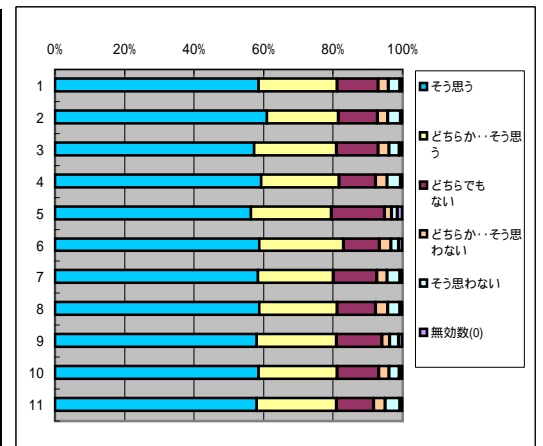

8. この授業を他の学生に薦めたい

回答(評定)	そう思う	どちらか… そう思う	どちらでも ない	どちらか…そ う思わない	そう思わな い	無効数(0)	平均値
1.全科目	4269	1821	878	165	205	44	4.31
2.必修科目	1467	545	296	54	58	9	4.35
3.選択科目	2802	1276	582	111	147	35	4.29
4.講義科目	3025	1345	618	133	174	24	4.29
5.演習・実技科目	1244	476	260	32	31	20	4.36
6.一般科目	1397	642	327	72	77	13	4.25
7.専門科目	2872	1179	551	93	128	31	4.34
8.受講者50人以上	2473	1122	550	123	133	23	4.27
9.受講者50人未満	1796	699	328	42	72	21	4.37
10.専任教員	3701	1555	777	144	165	42	4.31
11.非常勤教員	568	266	101	21	40	2	4.3

C 教員の教授方法について

9. 話し方、声の大きさ、話すスピードは適切である

回答(評定)	そう思う	どちらか… そう思う	どちらでも ない	どちらか…そ う思わない	そう思わな い	無効数(0)	平均値
1.全科目	4713	1704	605	180	139	41	4.43
2.必修科目	1577	539	214	45	42	12	4.45
3.選択科目	3136	1165	291	135	97	29	4.42
4.講義科目	3338	1248	451	140	119	23	4.41
5.演習・実技科目	1375	456	154	40	20	18	4.49
6.一般科目	1569	610	222	77	38	12	4.41
7.専門科目	3144	1094	383	103	101	29	4.44
8.受講者50人以上	2738	1049	399	123	91	24	4.39
9.受講者50人未満	1975	655	206	57	48	17	4.49
10.専任教員	4079	1471	532	155	111	36	4.43
11.非常勤教員	634	233	73	25	28	5	4.41

10. 板書は分かりやすく、ノートも取りやすい

回答(評定)	そう思う	どちらか… そう思う	どちらでも ない	どちらか…そ う思わない	そう思わな い	無効数(0)	平均値
1.全科目	4320	1672	870	221	239	60	4.28
2.必修科目	1481	500	273	70	91	14	4.3
3.選択科目	2839	1172	597	151	148	46	4.26
4.講義科目	3156	1194	556	177	206	30	4.28
5.演習・実技科目	1164	478	314	44	33	30	4.26
6.一般科目	1486	615	261	81	58	27	4.31
7.専門科目	2834	1057	609	140	181	33	4.26
8.受講者50人以上	2603	992	486	155	158	30	4.27
9.受講者50人未満	1717	680	384	66	81	30	4.28
10.専任教員	3741	1442	764	188	196	53	4.28
11.非常勤教員	579	230	106	33	43	7	4.25

11. 視聴覚的方法(Power PointやVTR)など教授方法に工夫がみられる

回答(評定)	そう思う	どちらか… そう思う	どちらでも ない	どちらか…そ う思わない	そう思わな い	無効数(0)	平均値
1.全科目	4439	1639	868	173	203	60	4.32
2.必修科目	1528	505	263	55	62	16	4.37
3.選択科目	2911	1134	605	118	141	44	4.3
4.講義科目	3234	1187	574	134	163	27	4.34
5.演習・実技科目	1205	452	294	39	40	33	4.28
6.一般科目	1501	582	293	67	58	27	4.31
7.専門科目	2938	1057	575	106	145	33	4.33
8.受講者50人以上	2673	991	489	118	127	26	4.33
9.受講者50人未満	1766	648	379	55	76	34	4.31
10.専任教員	3871	1385	757	150	166	55	4.33
11.非常勤教員	568	254	111	23	37	5	4.28