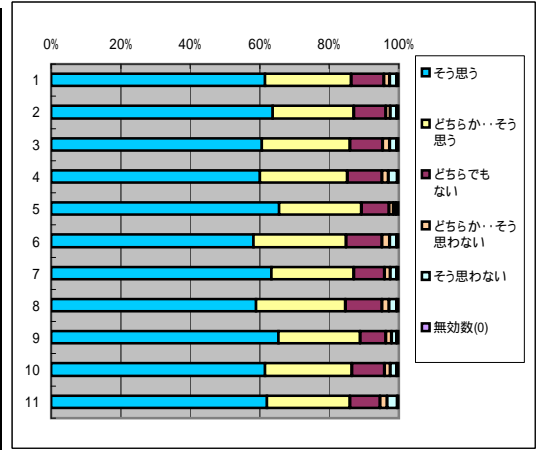

B 授業の内容について

4. 授業の内容はシラバスの内容と対応している

回答(評定)	そう思う	どちらか… そう思う	どちらでも ない	どちらか…そ う思わない	そう思わな い	無効数(0)	平均値
1.全科目	4742	1819	632	69	86	34	4.48
2.必修科目	1591	550	216	28	32	12	4.48
3.選択科目	3151	1269	416	41	54	22	4.49
4.講義科目	3378	1339	456	55	76	15	4.47
5.演習・実技科目	1364	480	178	14	10	19	4.51
6.一般科目	1581	649	228	32	23	15	4.46
7.専門科目	3161	1170	404	37	63	19	4.5
8.受講者50人以上	2792	1132	394	48	52	15	4.47
9.受講者50人未満	1950	696	238	21	34	19	4.5
10.専任教員	4113	1563	560	53	63	32	4.49
11.非常勤教員	629	256	72	16	23	2	4.45

5. 授業内容がよく理解できる

回答(評定)	そう思う	どちらか… そう思う	どちらでも ない	どちらか…そ う思わない	そう思わな い	無効数(0)	平均値
1.全科目	4235	2031	733	180	175	28	4.34
2.必修科目	1417	659	243	49	53	8	4.36
3.選択科目	2618	1372	490	131	122	20	4.33
4.講義科目	2978	1467	568	135	154	17	4.3
5.演習・実技科目	1257	564	165	45	21	11	4.43
6.一般科目	1355	747	273	84	62	7	4.28
7.専門科目	2880	1284	460	96	113	21	4.37
8.受講者50人以上	2429	1230	505	126	120	14	4.28
9.受講者50人未満	1806	801	228	54	55	14	4.42
10.専任教員	3676	1741	640	164	140	23	4.34
11.非常勤教員	559	290	93	16	35	5	4.31

6. 授業内容に興味もてる

回答(評定)	そう思う	どちらか… そう思う	どちらでも ない	どちらか…そ う思わない	そう思わな い	無効数(0)	平均値
1.全科目	4360	1890	748	176	174	34	4.35
2.必修科目	1471	531	249	58	49	11	4.38
3.選択科目	2889	1299	499	118	125	23	4.34
4.講義科目	3055	1396	559	135	156	18	4.32
5.演習・実技科目	1305	494	189	41	18	16	4.44
6.一般科目	1430	678	265	86	60	9	4.31
7.専門科目	2930	1212	483	90	114	25	4.38
8.受講者50人以上	2491	1179	496	122	118	18	4.3
9.受講者50人未満	1869	711	252	54	56	16	4.43
10.専任教員	3765	1632	661	160	135	31	4.35
11.非常勤教員	595	258	87	16	39	3	4.35

7. 自分にとって価値のある授業である

回答(評定)	そう思う	どちらか… そう思う	どちらでも ない	どちらか…そ う思わない	そう思わな い	無効数(0)	平均値
1.全科目	4544	1834	688	131	145	40	4.41
2.必修科目	1546	568	224	35	43	13	4.44
3.選択科目	2998	1266	464	96	102	27	4.39
4.講義科目	3190	1345	526	105	130	23	4.37
5.演習・実技科目	1354	489	162	26	15	17	4.5
6.一般科目	1471	677	258	57	50	15	4.35
7.専門科目	3073	1157	430	74	95	25	4.43
8.受講者50人以上	2608	1140	467	86	102	21	4.36
9.受講者50人未満	1936	694	221	45	43	19	4.48
10.専任教員	3925	1595	601	112	115	36	4.41
11.非常勤教員	619	239	87	19	30	4	4.39