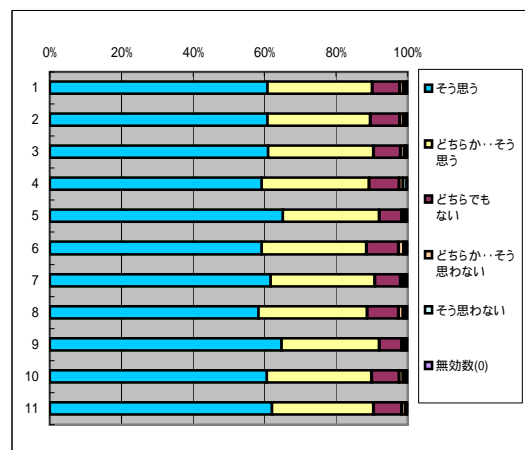

平成29年度 前期 授業アンケート 集計結果

【アンケート回収科目数】

当該期 開講科目数	アンケート 実施科目 数	アンケート 回収科目数	アンケート 回収率
356	255	250	98.0%

【アンケート回答数】

	科目数	実施対象者 数延べ人数	回答数
全科目	250	10558	7382
必修科目	61	3656	2429
選択科目	189	6902	4953
講義科目	137	7915	5319
演習・実技科目	113	2643	2063
一般科目	75	3645	2528
専門科目	175	6913	4854
受講者50人以上	88	6784	4424
受講者50人未満	162	3774	2958
専任教員	210	9132	6384
非常勤教員	40	1426	998

A あなた自身の授業態度について

1. この授業にどのくらいの割合で出席していますか

回答(評定)	10～9割	8～7割	6～5割	4～3割	2割未満	無効数	平均値
1.全科目	5000	2019	296	22	23	22	4.61
2.必修科目	1674	631	99	8	9	8	4.62
3.選択科目	3326	1368	197	14	14	14	4.61
4.講義科目	3544	1510	220	13	17	15	4.6
5.演習・実技科目	1456	503	76	9	6	7	4.64
6.一般科目	1647	712	114	7	10	11	4.58
7.専門科目	3326	1307	182	15	13	11	4.62
8.受講者50人以上	2962	1240	185	9	12	16	4.6
9.受講者50人未満	2038	779	111	13	11	6	4.62
10.専任教員	4322	1749	253	19	21	20	4.61
11.非常勤教員	678	270	43	3	2	2	4.62

2. この授業に熱心に取り組んでいる

回答(評定)	そう思う	どちらか… そう思う	どちらでも ない	どちらか…そ う思わない	そう思わな い	無効数(0)	平均値
1.全科目	4493	2157	573	79	59	21	4.47
2.必修科目	1474	694	202	24	20	7	4.46
3.選択科目	3019	1463	371	55	31	14	4.48
4.講義科目	3148	1601	446	61	49	14	4.45
5.演習・実技科目	1345	556	127	18	10	7	4.54
6.一般科目	1497	741	227	37	20	6	4.44
7.専門科目	2996	1416	346	42	39	15	4.49
8.受講者50人以上	2579	1344	390	54	44	13	4.43
9.受講者50人未満	1914	813	183	25	15	8	4.54
10.専任教員	3873	1874	494	68	55	20	4.47
11.非常勤教員	620	283	79	11	4	1	4.5

3. 私語や遅刻、途中退席など授業を妨げることのないように心掛けている

回答(評定)	そう思う	どちらか… そう思う	どちらでも ない	どちらか…そ う思わない	そう思わな い	無効数(0)	平均値
1.全科目	5014	1766	460	65	50	27	4.56
2.必修科目	1629	583	161	27	20	9	4.54
3.選択科目	3365	1183	299	38	30	18	4.58
4.講義科目	3589	1282	352	46	34	16	4.56
5.演習・実技科目	1425	484	108	19	16	11	4.58
6.一般科目	1670	632	169	22	22	13	4.53
7.専門科目	3344	1134	291	43	28	14	4.58
8.受講者50人以上	2932	1103	309	36	27	17	4.54
9.受講者50人未満	2082	663	151	29	23	10	4.6
10.専任教員	4317	1542	398	56	45	26	4.56
11.非常勤教員	697	224	62	9	5	1	4.6