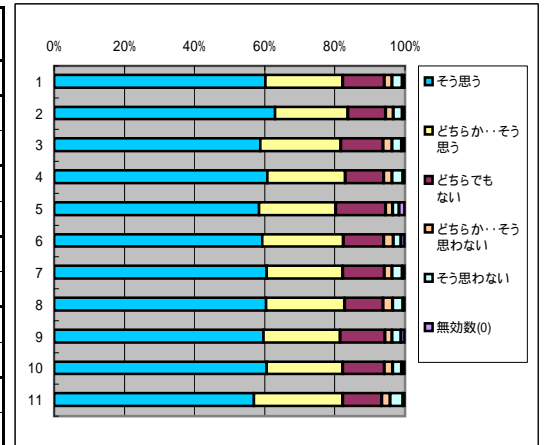

8. この授業を他の学生に薦めたい

回答(評定)	そう思う	どちらか… そう思う	どちらでも ない	どちらか…そ う思わない	そう思わな い	無効数(0)	平均値
1.全科目	4269	1821	878	165	205	44	4.31
2.必修科目	1467	545	296	54	58	9	4.35
3.選択科目	2802	1276	582	111	147	35	4.29
4.講義科目	3025	1345	618	133	174	24	4.29
5.演習・実技科目	1244	476	260	32	31	20	4.36
6.一般科目	1397	642	327	72	77	13	4.25
7.専門科目	2872	1179	551	93	128	31	4.34
8.受講者50人以上	2473	1122	550	123	133	23	4.27
9.受講者50人未満	1796	699	328	42	72	21	4.37
10.専任教員	3701	1555	777	144	165	42	4.31
11.非常勤教員	568	266	101	21	40	2	4.3

C 教員の教授方法について

9. 話し方、声の大きさ、話すスピードは適切である

回答(評定)	そう思う	どちらか… そう思う	どちらでも ない	どちらか…そ う思わない	そう思わな い	無効数(0)	平均値
1.全科目	4713	1704	605	180	139	41	4.43
2.必修科目	1577	539	214	45	42	12	4.45
3.選択科目	3136	1165	291	135	97	29	4.42
4.講義科目	3338	1248	451	140	119	23	4.41
5.演習・実技科目	1375	456	154	40	20	18	4.49
6.一般科目	1569	610	222	77	38	12	4.41
7.専門科目	3144	1094	383	103	101	29	4.44
8.受講者50人以上	2738	1049	399	123	91	24	4.39
9.受講者50人未満	1975	655	206	57	48	17	4.49
10.専任教員	4079	1471	532	155	111	36	4.43
11.非常勤教員	634	233	73	25	28	5	4.41

10. 板書は分かりやすく、ノートも取りやすい

回答(評定)	そう思う	どちらか… そう思う	どちらでも ない	どちらか…そ う思わない	そう思わな い	無効数(0)	平均値
1.全科目	4320	1672	870	221	239	60	4.28
2.必修科目	1481	500	273	70	91	14	4.3
3.選択科目	2839	1172	597	151	148	46	4.26
4.講義科目	3156	1194	556	177	206	30	4.28
5.演習・実技科目	1164	478	314	44	33	30	4.26
6.一般科目	1486	615	261	81	58	27	4.31
7.専門科目	2834	1057	609	140	181	33	4.26
8.受講者50人以上	2603	992	486	155	158	30	4.27
9.受講者50人未満	1717	680	384	66	81	30	4.28
10.専任教員	3741	1442	764	188	196	53	4.28
11.非常勤教員	579	230	106	33	43	7	4.25

11. 視聴覚的方法(Power PointやVTR)など教授方法に工夫がみられる

回答(評定)	そう思う	どちらか… そう思う	どちらでも ない	どちらか…そ う思わない	そう思わな い	無効数(0)	平均値
1.全科目	4439	1639	868	173	203	60	4.32
2.必修科目	1528	505	263	55	62	16	4.37
3.選択科目	2911	1134	605	118	141	44	4.3
4.講義科目	3234	1187	574	134	163	27	4.34
5.演習・実技科目	1205	452	294	39	40	33	4.28
6.一般科目	1501	582	293	67	58	27	4.31
7.専門科目	2938	1057	575	106	145	33	4.33
8.受講者50人以上	2673	991	489	118	127	26	4.33
9.受講者50人未満	1766	648	379	55	76	34	4.31
10.専任教員	3871	1385	757	150	166	55	4.33
11.非常勤教員	568	254	111	23	37	5	4.28