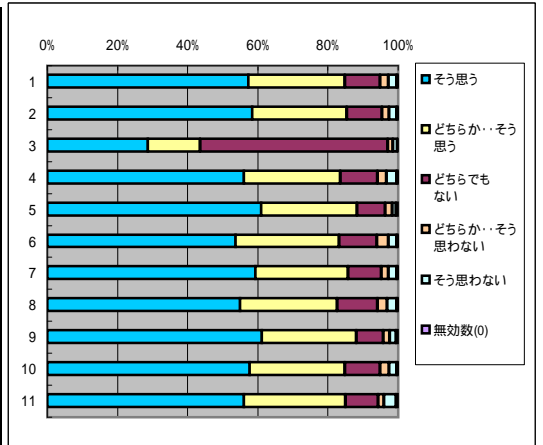

3. 私語や遅刻、途中退席など授業を妨げることのないように心掛けている

回答(評定)	そう思う	どちらか… そう思う	どちらでも ない	どちらか…そ う思わない	そう思わな い	無効数(0)	平均値
1.全科目	5014	1766	460	65	50	27	4.56
2.必修科目	1629	583	161	27	20	9	4.54
3.選択科目	3365	1183	299	38	30	18	4.58
4.講義科目	3589	1282	352	46	34	16	4.56
5.演習・実技科目	1425	484	108	19	16	11	4.58
6.一般科目	1670	632	169	22	22	13	4.53
7.専門科目	3344	1134	291	43	28	14	4.58
8.受講者50人以上	2932	1103	309	36	27	17	4.54
9.受講者50人未満	2082	663	151	29	23	10	4.6
10.専任教員	4317	1542	398	56	45	26	4.56
11.非常勤教員	697	224	62	9	5	1	4.6

B 授業の内容について

4. 授業の内容はシラバスの内容と対応している

回答(評定)	そう思う	どちらか… そう思う	どちらでも ない	どちらか…そ う思わない	そう思わな い	無効数(0)	平均値
1.全科目	4742	1819	632	69	86	34	4.48
2.必修科目	1591	550	216	28	32	12	4.48
3.選択科目	3151	1269	416	41	54	22	4.49
4.講義科目	3378	1339	456	55	76	15	4.47
5.演習・実技科目	1364	480	178	14	10	19	4.51
6.一般科目	1581	649	228	32	23	15	4.46
7.専門科目	3161	1170	404	37	63	19	4.5
8.受講者50人以上	2792	1132	394	48	52	15	4.47
9.受講者50人未満	1950	696	238	21	34	19	4.5
10.専任教員	4113	1563	560	53	63	32	4.49
11.非常勤教員	629	256	72	16	23	2	4.45

5. 授業内容がよく理解できる

回答(評定)	そう思う	どちらか… そう思う	どちらでも ない	どちらか…そ う思わない	そう思わな い	無効数(0)	平均値
1.全科目	4235	2031	733	180	175	28	4.34
2.必修科目	1417	659	243	49	53	8	4.36
3.選択科目	2618	1372	490	131	122	20	4.33
4.講義科目	2978	1467	568	135	154	17	4.3
5.演習・実技科目	1257	564	165	45	21	11	4.43
6.一般科目	1355	747	273	84	62	7	4.28
7.専門科目	2880	1284	460	96	113	21	4.37
8.受講者50人以上	2429	1230	505	126	120	14	4.28
9.受講者50人未満	1806	801	228	54	55	14	4.42
10.専任教員	3676	1741	640	164	140	23	4.34
11.非常勤教員	559	290	93	16	35	5	4.31

6. 授業内容に興味もてる

回答(評定)	そう思う	どちらか… そう思う	どちらでも ない	どちらか…そ う思わない	そう思わな い	無効数(0)	平均値
1.全科目	4360	1890	748	176	174	34	4.35
2.必修科目	1471	531	249	58	49	11	4.38
3.選択科目	2889	1299	499	118	125	23	4.34
4.講義科目	3055	1396	559	135	156	18	4.32
5.演習・実技科目	1305	494	189	41	18	16	4.44
6.一般科目	1430	678	265	86	60	9	4.31
7.専門科目	2930	1212	483	90	114	25	4.38
8.受講者50人以上	2491	1179	496	122	118	18	4.3
9.受講者50人未満	1869	711	252	54	56	16	4.43
10.専任教員	3765	1632	661	160	135	31	4.35
11.非常勤教員	595	258	87	16	39	3	4.35