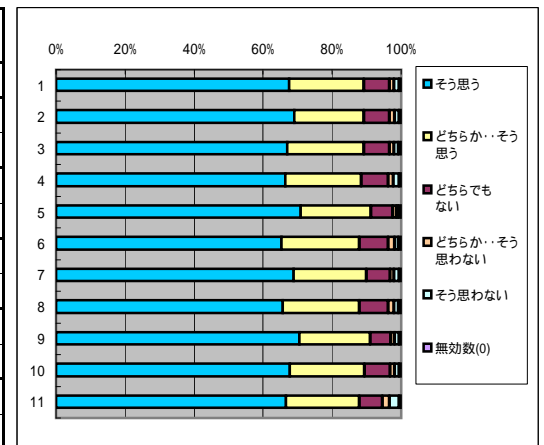

10. 板書は分かりやすく、ノートも取りやすい

回答(評定)	そう思う	どちらか… そう思う	どちらでも ない	どちらか…そ う思わない	そう思わな い	無効数(0)	平均値
1.全科目	4320	1672	870	221	239	60	4.28
2.必修科目	1481	500	273	70	91	14	4.3
3.選択科目	2839	1172	597	151	148	46	4.26
4.講義科目	3156	1194	556	177	206	30	4.28
5.演習・実技科目	1164	478	314	44	33	30	4.26
6.一般科目	1486	615	261	81	58	27	4.31
7.専門科目	2834	1057	609	140	181	33	4.26
8.受講者50人以上	2603	992	486	155	158	30	4.27
9.受講者50人未満	1717	680	384	66	81	30	4.28
10.専任教員	3741	1442	764	188	196	53	4.28
11.非常勤教員	579	230	106	33	43	7	4.25

11. 視聴覚的方法(Power PointやVTR)など教授方法に工夫がみられる

回答(評定)	そう思う	どちらか… そう思う	どちらでも ない	どちらか…そ う思わない	そう思わな い	無効数(0)	平均値
1.全科目	4439	1639	868	173	203	60	4.32
2.必修科目	1528	505	263	55	62	16	4.37
3.選択科目	2911	1134	605	118	141	44	4.3
4.講義科目	3234	1187	574	134	163	27	4.34
5.演習・実技科目	1205	452	294	39	40	33	4.28
6.一般科目	1501	582	293	67	58	27	4.31
7.専門科目	2938	1057	575	106	145	33	4.33
8.受講者50人以上	2673	991	489	118	127	26	4.33
9.受講者50人未満	1766	648	379	55	76	34	4.31
10.専任教員	3871	1385	757	150	166	55	4.33
11.非常勤教員	568	254	111	23	37	5	4.28

12. テキストや補助教材(配布資料)の活用の仕方は適切で、理解に役立つ

回答(評定)	そう思う	どちらか… そう思う	どちらでも ない	どちらか…そ う思わない	そう思わな い	無効数(0)	平均値
1.全科目	4448	1770	795	159	156	54	4.36
2.必修科目	1498	549	256	59	53	14	4.37
3.選択科目	2950	1221	539	100	103	40	4.35
4.講義科目	3172	1290	572	128	133	24	4.35
5.演習・実技科目	1276	460	223	31	23	30	4.39
6.一般科目	1495	635	272	58	45	23	4.35
7.専門科目	2953	1135	523	101	111	31	4.36
8.受講者50人以上	2616	1089	490	108	99	22	4.34
9.受講者50人未満	1832	681	305	51	57	32	4.38
10.専任教員	3873	1523	687	133	121	47	4.37
11.非常勤教員	575	247	108	26	35	7	4.28

13. 授業に熱心である

回答(評定)	そう思う	どちらか… そう思う	どちらでも ない	どちらか…そ う思わない	そう思わな い	無効数(0)	平均値
1.全科目	4992	1597	544	99	104	46	4.51
2.必修科目	1675	491	181	35	35	12	4.52
3.選択科目	3317	1106	363	64	69	34	4.5
4.講義科目	3531	1175	413	78	91	31	4.48
5.演習・実技科目	1461	422	131	21	13	15	4.58
6.一般科目	1651	574	211	45	29	18	4.47
7.専門科目	3341	1023	333	54	75	28	4.53
8.受講者50人以上	2905	987	369	69	65	29	4.47
9.受講者50人未満	2087	610	175	30	39	17	4.56
10.専任教員	4327	1384	477	79	77	40	4.52
11.非常勤教員	665	213	67	20	27	6	4.45