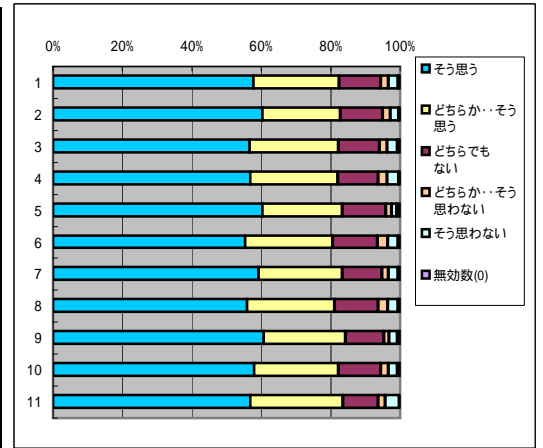

8. この授業を他の学生に薦めたい

回答(評定)	そう思う	どちらか… そう思う	どちらでも ない	どちらか…そ う思わない	そう思わな い	無効数(0)	平均値
1.全科目	4269	1821	878	165	205	44	4.31
2.必修科目	1467	545	296	54	58	9	4.35
3.選択科目	2802	1276	582	111	147	35	4.29
4.講義科目	3025	1345	618	133	174	24	4.29
5.演習・実技科目	1244	476	260	32	31	20	4.36
6.一般科目	1397	642	327	72	77	13	4.25
7.専門科目	2872	1179	551	93	128	31	4.34
8.受講者50人以上	2473	1122	550	123	133	23	4.27
9.受講者50人未満	1796	699	328	42	72	21	4.37
10.専任教員	3701	1555	777	144	165	42	4.31
11.非常勤教員	568	266	101	21	40	2	4.3