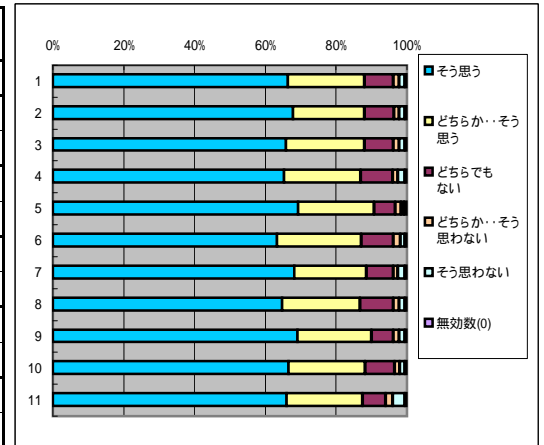

15. 学生の質問や疑問に適切に答えている

回答(評定)	そう思う	どちらか… そう思う	どちらでも ない	どちらか…そ う思わない	そう思わな い	無効数(0)	平均値
1.全科目	4904	1600	600	114	123	41	4.48
2.必修科目	1646	494	199	37	41	12	4.49
3.選択科目	3258	1106	401	77	82	29	4.47
4.講義科目	3475	1156	476	81	106	25	4.45
5.演習・実技科目	1429	444	124	33	17	16	4.54
6.一般科目	1599	604	231	49	32	13	4.44
7.専門科目	3305	996	369	65	91	28	4.5
8.受講者50人以上	2862	979	417	68	72	26	4.45
9.受講者50人未満	2042	621	183	46	51	15	4.53
10.専任教員	4245	1386	535	94	88	36	4.49
11.非常勤教員	659	214	65	20	35	5	4.43