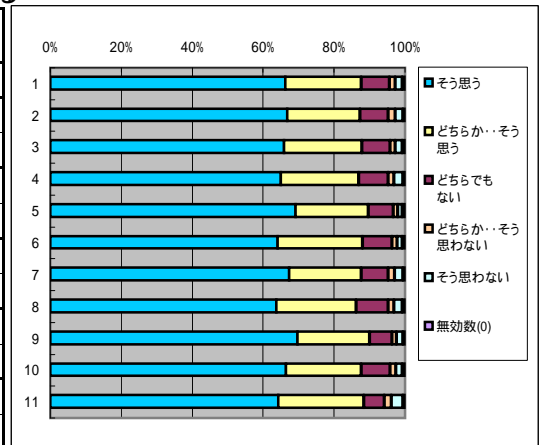

14. 学生に平等に接している

回答(評定)	そう思う	どちらか… そう思う	どちらでも ない	どちらか…そ う思わない	そう思わな い	無効数(0)	平均値
1.全科目	4968	1580	539	134	121	40	4.49
2.必修科目	1685	481	173	35	41	14	4.52
3.選択科目	3283	1099	366	99	80	26	4.48
4.講義科目	3561	1136	397	92	105	28	4.48
5.演習・実技科目	1407	444	142	42	16	12	4.53
6.一般科目	1650	582	201	55	29	11	4.48
7.専門科目	3318	998	338	79	92	29	4.5
8.受講者50人以上	2941	968	343	79	67	26	4.48
9.受講者50人未満	2027	612	196	55	54	14	4.51
10.専任教員	4309	1363	480	115	82	35	4.5
11.非常勤教員	659	217	59	19	39	5	4.43

15. 学生の質問や疑問に適切に答えている

回答(評定)	そう思う	どちらか… そう思う	どちらでも ない	どちらか…そ う思わない	そう思わな い	無効数(0)	平均値
1.全科目	4904	1600	600	114	123	41	4.48
2.必修科目	1646	494	199	37	41	12	4.49
3.選択科目	3258	1106	401	77	82	29	4.47
4.講義科目	3475	1156	476	81	106	25	4.45
5.演習・実技科目	1429	444	124	33	17	16	4.54
6.一般科目	1599	604	231	49	32	13	4.44
7.専門科目	3305	996	369	65	91	28	4.5
8.受講者50人以上	2862	979	417	68	72	26	4.45
9.受講者50人未満	2042	621	183	46	51	15	4.53
10.専任教員	4245	1386	535	94	88	36	4.49
11.非常勤教員	659	214	65	20	35	5	4.43

16. 授業の開始、終了時間は守られている

回答(評定)	そう思う	どちらか… そう思う	どちらでも ない	どちらか…そ う思わない	そう思わな い	無効数(0)	平均値
1.全科目	5266	1442	454	62	114	44	4.56
2.必修科目	1765	436	153	22	39	14	4.57
3.選択科目	3501	1006	301	40	75	30	4.56
4.講義科目	3738	1064	341	47	100	29	4.54
5.演習・実技科目	1528	378	113	15	14	15	4.62
6.一般科目	1758	534	163	28	33	12	4.55
7.専門科目	3508	908	291	34	81	32	4.57
8.受講者50人以上	3069	909	304	41	73	28	4.53
9.受講者50人未満	2197	533	150	21	41	16	4.61
10.専任教員	4576	1227	404	51	86	40	4.57
11.非常勤教員	690	215	50	11	28	4	4.52

17. 私語や途中退席がないなど、授業するのにふさわしい環境を保っている

回答(評定)	そう思う	どちらか… そう思う	どちらでも ない	どちらか…そ う思わない	そう思わな い	無効数(0)	平均値
1.全科目	4884	1598	581	119	153	47	4.46
2.必修科目	1621	503	191	47	56	11	4.46
3.選択科目	3263	1095	390	72	97	36	4.46
4.講義科目	3456	1174	436	93	128	32	4.44
5.演習・実技科目	1428	424	145	26	25	15	4.53
6.一般科目	1619	606	213	33	40	17	4.46
7.専門科目	3265	992	368	86	113	30	4.47
8.受講者50人以上	2822	996	396	77	104	29	4.42
9.受講者50人未満	2062	602	185	42	49	18	4.53
10.専任教員	4242	1358	522	100	121	41	4.47
11.非常勤教員	642	240	59	19	32	6	4.43