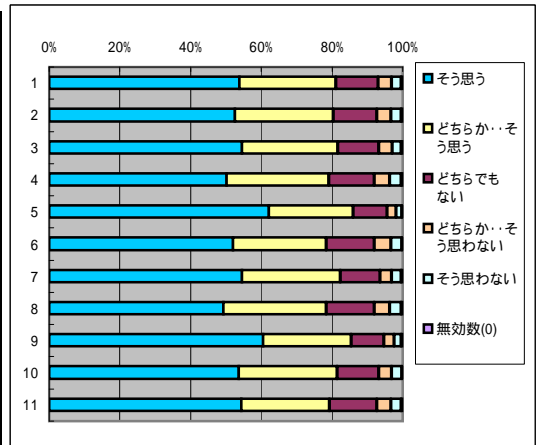

3. 私語や遅刻、途中退席など授業を妨げることのないように心掛けている

回答(評定)	そう思う	どちらか… そう思う	どちらでも ない	どちらか…そ う思わない	そう思わな い	無効数(0)	平均値
1.全科目	5146	1620	433	59	65	21	4.59
2.必修科目	1766	525	158	25	29	9	4.57
3.選択科目	3380	1095	275	34	36	12	4.6
4.講義科目	3535	1199	324	47	47	15	4.56
5.演習・実技科目	1611	421	109	12	18	6	4.64
6.一般科目	1519	487	142	30	30	4	4.55
7.専門科目	3627	1133	291	29	35	17	4.61
8.受講者50人以上	2998	1037	283	34	44	13	4.56
9.受講者50人未満	2148	583	150	25	21	8	4.63
10.専任教員	4444	1411	373	52	61	19	4.58
11.非常勤教員	702	209	60	7	4	2	4.62

B 授業の内容について

4. 授業の内容はシラバスの内容と対応している

回答(評定)	そう思う	どちらか… そう思う	どちらでも ない	どちらか…そ う思わない	そう思わな い	無効数(0)	平均値
1.全科目	4367	1966	802	83	93	33	4.41
2.必修科目	1488	664	271	32	42	15	4.38
3.選択科目	2879	1302	531	51	51	18	4.42
4.講義科目	2919	1463	629	62	71	23	4.36
5.演習・実技科目	1448	503	173	21	22	10	4.52
6.一般科目	1330	554	251	36	33	8	4.4
7.専門科目	3037	1412	551	47	60	25	4.41
8.受講者50人以上	2482	1247	547	54	59	20	4.36
9.受講者50人未満	1885	719	255	29	34	13	4.48
10.専任教員	3794	1715	679	71	73	28	4.42
11.非常勤教員	573	251	123	12	20	5	4.35

5. 授業内容がよく理解できる

回答(評定)	そう思う	どちらか… そう思う	どちらでも ない	どちらか…そ う思わない	そう思わな い	無効数(0)	平均値
1.全科目	3895	2123	863	238	203	22	4.25
2.必修科目	1330	710	313	74	77	8	4.24
3.選択科目	2565	1413	550	164	126	14	4.26
4.講義科目	2569	1548	669	168	169	14	4.18
5.演習・実技科目	1326	575	194	40	34	8	4.42
6.一般科目	1148	601	291	99	68	5	4.2
7.専門科目	2747	1522	572	139	135	17	4.28
8.受講者50人以上	2158	1306	613	175	147	10	4.16
9.受講者50人未満	1737	817	250	63	56	12	4.39
10.専任教員	3378	1843	746	202	172	19	4.26
11.非常勤教員	517	280	117	36	31	3	4.23

6. 授業内容に興味もてる

回答(評定)	そう思う	どちらか… そう思う	どちらでも ない	どちらか…そ う思わない	そう思わな い	無効数(0)	平均値
1.全科目	3949	2015	877	275	207	21	4.25
2.必修科目	1318	702	312	96	77	7	4.22
3.選択科目	2631	1313	565	179	130	14	4.26
4.講義科目	2596	1496	666	221	172	16	4.18
5.演習・実技科目	1353	519	211	54	35	5	4.42
6.一般科目	1152	583	301	105	66	5	4.19
7.専門科目	2797	1432	576	170	141	16	4.27
8.受講者50人以上	2172	1283	603	190	148	13	4.16
9.受講者50人未満	1777	732	274	85	59	8	4.38
10.専任教員	3415	1768	745	236	179	17	4.25
11.非常勤教員	534	247	132	39	28	4	4.23