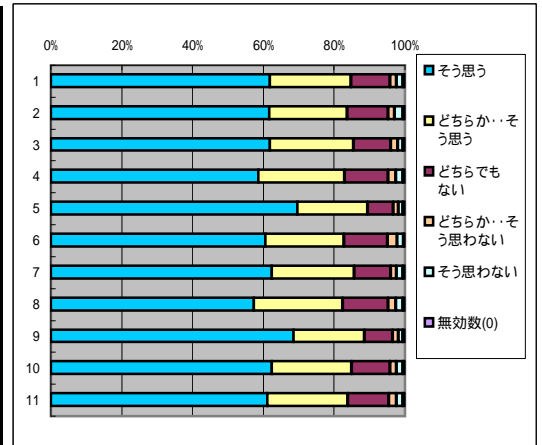

15. 学生の質問や疑問に適切に答えている

回答(評定)	そう思う	どちらか… そう思う	どちらでも ない	どちらか…そ う思わない	そう思わな い	無効数(0)	平均値
1.全科目	4539	1696	799	141	131	38	4.4
2.必修科目	1550	553	291	46	58	14	4.37
3.選択科目	2989	1143	508	95	73	24	4.41
4.講義科目	3023	1264	641	111	101	27	4.34
5.演習・実技科目	1516	432	158	30	30	11	4.53
6.一般科目	1341	491	273	57	41	9	4.36
7.専門科目	3198	1205	526	84	90	29	4.41
8.受講者50人以上	2526	1109	563	97	92	22	4.32
9.受講者50人未満	2013	587	236	44	39	16	4.51
10.専任教員	3938	1417	685	120	113	33	4.4
11.非常勤教員	601	225	114	21	18	5	4.38