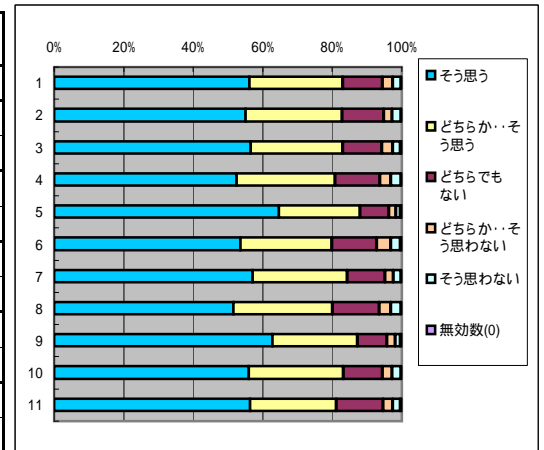

B 授業の内容について

4. 授業の内容はシラバスの内容と対応している

回答(評定)	そう思う	どちらか… そう思う	どちらでも ない	どちらか…そ う思わない	そう思わな い	無効数(0)	平均値
1.全科目	4367	1966	802	83	93	33	4.41
2.必修科目	1488	664	271	32	42	15	4.38
3.選択科目	2879	1302	531	51	51	18	4.42
4.講義科目	2919	1463	629	62	71	23	4.36
5.演習・実技科目	1448	503	173	21	22	10	4.52
6.一般科目	1330	554	251	36	33	8	4.4
7.専門科目	3037	1412	551	47	60	25	4.41
8.受講者50人以上	2482	1247	547	54	59	20	4.36
9.受講者50人未満	1885	719	255	29	34	13	4.48
10.専任教員	3794	1715	679	71	73	28	4.42
11.非常勤教員	573	251	123	12	20	5	4.35

5. 授業内容がよく理解できる

回答(評定)	そう思う	どちらか… そう思う	どちらでも ない	どちらか…そ う思わない	そう思わな い	無効数(0)	平均値
1.全科目	3895	2123	863	238	203	22	4.25
2.必修科目	1330	710	313	74	77	8	4.24
3.選択科目	2565	1413	550	164	126	14	4.26
4.講義科目	2569	1548	669	168	169	14	4.18
5.演習・実技科目	1326	575	194	40	34	8	4.42
6.一般科目	1148	601	291	99	68	5	4.2
7.専門科目	2747	1522	572	139	135	17	4.28
8.受講者50人以上	2158	1306	613	175	147	10	4.16
9.受講者50人未満	1737	817	250	63	56	12	4.39
10.専任教員	3378	1843	746	202	172	19	4.26
11.非常勤教員	517	280	117	36	31	3	4.23

6. 授業内容に興味もてる

回答(評定)	そう思う	どちらか… そう思う	どちらでも ない	どちらか…そ う思わない	そう思わな い	無効数(0)	平均値
1.全科目	3949	2015	877	275	207	21	4.25
2.必修科目	1318	702	312	96	77	7	4.22
3.選択科目	2631	1313	565	179	130	14	4.26
4.講義科目	2596	1496	666	221	172	16	4.18
5.演習・実技科目	1353	519	211	54	35	5	4.42
6.一般科目	1152	583	301	105	66	5	4.19
7.専門科目	2797	1432	576	170	141	16	4.27
8.受講者50人以上	2172	1283	603	190	148	13	4.16
9.受講者50人未満	1777	732	274	85	59	8	4.38
10.専任教員	3415	1768	745	236	179	17	4.25
11.非常勤教員	534	247	132	39	28	4	4.23

7. 自分にとって価値のある授業である

回答(評定)	そう思う	どちらか… そう思う	どちらでも ない	どちらか…そ う思わない	そう思わな い	無効数(0)	平均値
1.全科目	4119	1978	841	210	176	20	4.31
2.必修科目	1383	697	303	58	65	6	4.3
3.選択科目	2736	1281	538	152	111	14	4.31
4.講義科目	2713	1467	660	168	146	13	4.24
5.演習・実技科目	1406	511	181	42	30	7	4.47
6.一般科目	1185	585	284	89	62	7	4.23
7.専門科目	2934	1393	557	121	114	13	4.34
8.受講者50人以上	2275	1260	593	140	130	11	4.22
9.受講者50人未満	1844	718	248	70	46	9	4.44
10.専任教員	3565	1732	710	183	154	16	4.31
11.非常勤教員	554	246	131	27	22	4	4.29