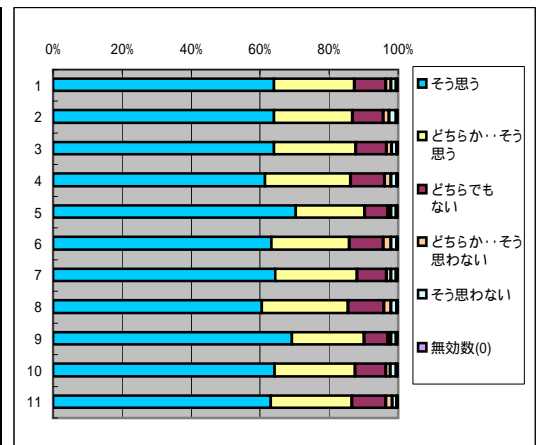

10. 板書は分かりやすく、ノートも取りやすい

回答(評定)	そう思う	どちらか… そう思う	どちらでも ない	どちらか…そ う思わない	そう思わな い	無効数(0)	平均値
1.全科目	3966	1787	930	314	290	57	4.18
2.必修科目	1382	582	307	106	109	26	4.17
3.選択科目	2584	1205	623	208	181	31	4.18
4.講義科目	2722	1317	606	259	249	14	4.15
5.演習・実技科目	1244	470	324	55	41	43	4.24
6.一般科目	1203	546	282	97	77	7	4.21
7.専門科目	2763	1241	648	217	213	50	4.16
8.受講者50人以上	2285	1125	544	225	216	14	4.13
9.受講者50人未満	1681	662	386	89	74	43	4.25
10.専任教員	3421	1555	816	275	239	54	4.18
11.非常勤教員	545	232	114	39	51	3	4.19

11. 視聴覚的方法(Power PointやVTR)など教授方法に工夫がみられる

回答(評定)	そう思う	どちらか… そう思う	どちらでも ない	どちらか…そ う思わない	そう思わな い	無効数(0)	平均値
1.全科目	3910	1727	1141	244	229	93	4.17
2.必修科目	1356	579	385	66	87	39	4.17
3.選択科目	2554	1148	756	178	142	54	4.17
4.講義科目	2706	1265	795	192	186	23	4.17
5.演習・実技科目	1204	462	346	52	43	70	4.16
6.一般科目	1236	493	343	72	55	13	4.24
7.専門科目	2674	1234	798	172	174	80	4.13
8.受講者50人以上	2342	1072	652	163	162	18	4.18
9.受講者50人未満	1568	655	489	81	67	75	4.14
10.専任教員	3348	1506	1005	214	200	87	4.15
11.非常勤教員	562	221	136	30	29	6	4.26

12. テキストや補助教材(配布資料)の活用の仕方は適切で、理解に役立つ

回答(評定)	そう思う	どちらか… そう思う	どちらでも ない	どちらか…そ う思わない	そう思わな い	無効数(0)	平均値
1.全科目	4018	1873	962	228	210	53	4.24
2.必修科目	1357	628	314	83	98	32	4.18
3.選択科目	2661	1245	648	145	112	21	4.27
4.講義科目	2702	1379	708	188	170	20	4.2
5.演習・実技科目	1316	494	254	40	40	33	4.34
6.一般科目	1228	527	306	77	68	6	4.24
7.専門科目	2790	1346	656	151	142	47	4.24
8.受講者50人以上	2285	1155	628	163	160	18	4.18
9.受講者50人未満	1733	718	334	65	50	35	4.33
10.専任教員	3493	1644	806	196	174	47	4.25
11.非常勤教員	525	229	156	32	36	6	4.18

13. 授業に熱心である

回答(評定)	そう思う	どちらか… そう思う	どちらでも ない	どちらか…そ う思わない	そう思わな い	無効数(0)	平均値
1.全科目	4701	1722	657	112	117	35	4.45
2.必修科目	1610	571	226	41	51	13	4.44
3.選択科目	3091	1151	431	71	66	22	4.46
4.講義科目	3170	1287	512	89	88	21	4.41
5.演習・実技科目	1531	435	145	23	29	14	4.55
6.一般科目	1400	500	218	50	37	7	4.43
7.専門科目	3301	1222	439	62	80	28	4.46
8.受講者50人以上	2668	1107	457	83	77	17	4.4
9.受講者50人未満	2033	615	200	29	40	18	4.54
10.専任教員	4080	1490	560	94	105	31	4.45
11.非常勤教員	621	232	97	18	12	4	4.44