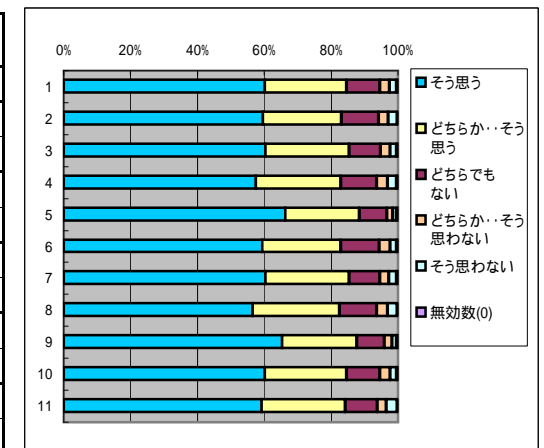

7. 自分にとって価値のある授業である

回答(評定)	そう思う	どちらか… そう思う	どちらでも ない	どちらか…そ う思わない	そう思わな い	無効数(0)	平均値
1.全科目	4119	1978	841	210	176	20	4.31
2.必修科目	1383	697	303	58	65	6	4.3
3.選択科目	2736	1281	538	152	111	14	4.31
4.講義科目	2713	1467	660	168	146	13	4.24
5.演習・実技科目	1406	511	181	42	30	7	4.47
6.一般科目	1185	585	284	89	62	7	4.23
7.専門科目	2934	1393	557	121	114	13	4.34
8.受講者50人以上	2275	1260	593	140	130	11	4.22
9.受講者50人未満	1844	718	248	70	46	9	4.44
10.専任教員	3565	1732	710	183	154	16	4.31
11.非常勤教員	554	246	131	27	22	4	4.29

8. この授業を他の学生に薦めたい

回答(評定)	そう思う	どちらか… そう思う	どちらでも ない	どちらか…そ う思わない	そう思わな い	無効数(0)	平均値
1.全科目	3804	1934	1067	251	255	33	4.18
2.必修科目	1301	642	381	74	97	17	4.16
3.選択科目	2503	1292	686	177	158	16	4.19
4.講義科目	2518	1413	812	192	213	19	4.12
5.演習・実技科目	1286	521	255	59	42	14	4.34
6.一般科目	1113	568	341	93	85	12	4.13
7.専門科目	2691	1366	726	158	170	21	4.21
8.受講者50人以上	2137	1191	709	160	191	21	4.1
9.受講者50人未満	1667	743	358	91	64	12	4.3
10.専任教員	3289	1692	906	223	220	30	4.18
11.非常勤教員	515	242	161	28	35	3	4.18

C 教員の教授方法について

9. 話し方、声の大きさ、話すスピードは適切である

回答(評定)	そう思う	どちらか… そう思う	どちらでも ない	どちらか…そ う思わない	そう思わな い	無効数(0)	平均値
1.全科目	4411	1807	729	212	163	22	4.37
2.必修科目	1495	594	277	73	66	7	4.34
3.選択科目	2916	1213	452	139	97	15	4.38
4.講義科目	2967	1326	548	175	139	15	4.31
5.演習・実技科目	1444	481	181	37	27	7	4.5
6.一般科目	1313	523	252	73	44	7	4.34
7.専門科目	3098	1284	477	139	119	15	4.38
8.受講者50人以上	2492	1150	486	148	121	12	4.29
9.受講者50人未満	1919	657	243	64	42	10	4.47
10.専任教員	3828	1560	635	185	131	21	4.37
11.非常勤教員	583	247	94	27	32	1	4.34

10. 板書は分かりやすく、ノートも取りやすい

回答(評定)	そう思う	どちらか… そう思う	どちらでも ない	どちらか…そ う思わない	そう思わな い	無効数(0)	平均値
1.全科目	3966	1787	930	314	290	57	4.18
2.必修科目	1382	582	307	106	109	26	4.17
3.選択科目	2584	1205	623	208	181	31	4.18
4.講義科目	2722	1317	606	259	249	14	4.15
5.演習・実技科目	1244	470	324	55	41	43	4.24
6.一般科目	1203	546	282	97	77	7	4.21
7.専門科目	2763	1241	648	217	213	50	4.16
8.受講者50人以上	2285	1125	544	225	216	14	4.13
9.受講者50人未満	1681	662	386	89	74	43	4.25
10.専任教員	3421	1555	816	275	239	54	4.18
11.非常勤教員	545	232	114	39	51	3	4.19