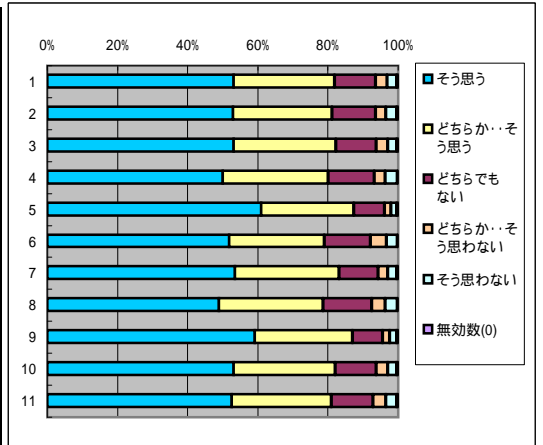

3. 私語や遅刻、途中退席など授業を妨げることのないように心掛けている

回答(評定)	そう思う	どちらか… そう思う	どちらでも ない	どちらか…そ う思わない	そう思わな い	無効数(0)	平均値
1.全科目	5146	1620	433	59	65	21	4.59
2.必修科目	1766	525	158	25	29	9	4.57
3.選択科目	3380	1095	275	34	36	12	4.6
4.講義科目	3535	1199	324	47	47	15	4.56
5.演習・実技科目	1611	421	109	12	18	6	4.64
6.一般科目	1519	487	142	30	30	4	4.55
7.専門科目	3627	1133	291	29	35	17	4.61
8.受講者50人以上	2998	1037	283	34	44	13	4.56
9.受講者50人未満	2148	583	150	25	21	8	4.63
10.専任教員	4444	1411	373	52	61	19	4.58
11.非常勤教員	702	209	60	7	4	2	4.62

B 授業の内容について

4. 授業の内容はシラバスの内容と対応している

回答(評定)	そう思う	どちらか… そう思う	どちらでも ない	どちらか…そ う思わない	そう思わな い	無効数(0)	平均値
1.全科目	4367	1966	802	83	93	33	4.41
2.必修科目	1488	664	271	32	42	15	4.38
3.選択科目	2879	1302	531	51	51	18	4.42
4.講義科目	2919	1463	629	62	71	23	4.36
5.演習・実技科目	1448	503	173	21	22	10	4.52
6.一般科目	1330	554	251	36	33	8	4.4
7.専門科目	3037	1412	551	47	60	25	4.41
8.受講者50人以上	2482	1247	547	54	59	20	4.36
9.受講者50人未満	1885	719	255	29	34	13	4.48
10.専任教員	3794	1715	679	71	73	28	4.42
11.非常勤教員	573	251	123	12	20	5	4.35

5. 授業内容がよく理解できる

回答(評定)	そう思う	どちらか… そう思う	どちらでも ない	どちらか…そ う思わない	そう思わな い	無効数(0)	平均値
1.全科目	3895	2123	863	238	203	22	4.25
2.必修科目	1330	710	313	74	77	8	4.24
3.選択科目	2565	1413	550	164	126	14	4.26
4.講義科目	2569	1548	669	168	169	14	4.18
5.演習・実技科目	1326	575	194	40	34	8	4.42
6.一般科目	1148	601	291	99	68	5	4.2
7.専門科目	2747	1522	572	139	135	17	4.28
8.受講者50人以上	2158	1306	613	175	147	10	4.16
9.受講者50人未満	1737	817	250	63	56	12	4.39
10.専任教員	3378	1843	746	202	172	19	4.26
11.非常勤教員	517	280	117	36	31	3	4.23

6. 授業内容に興味もてる

回答(評定)	そう思う	どちらか… そう思う	どちらでも ない	どちらか…そ う思わない	そう思わな い	無効数(0)	平均値
1.全科目	3949	2015	877	275	207	21	4.25
2.必修科目	1318	702	312	96	77	7	4.22
3.選択科目	2631	1313	565	179	130	14	4.26
4.講義科目	2596	1496	666	221	172	16	4.18
5.演習・実技科目	1353	519	211	54	35	5	4.42
6.一般科目	1152	583	301	105	66	5	4.19
7.専門科目	2797	1432	576	170	141	16	4.27
8.受講者50人以上	2172	1283	603	190	148	13	4.16
9.受講者50人未満	1777	732	274	85	59	8	4.38
10.専任教員	3415	1768	745	236	179	17	4.25
11.非常勤教員	534	247	132	39	28	4	4.23