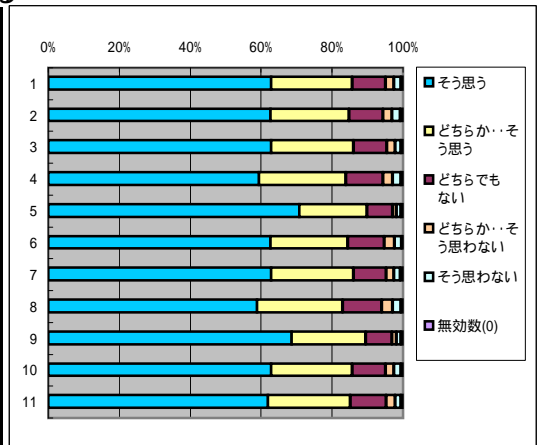

17. 私語や途中退席がないなど、授業するのにふさわしい環境を保っている

回答(評定)	そう思う	どちらか… そう思う	どちらでも ない	どちらか…そ う思わない	そう思わな い	無効数(0)	平均値
1.全科目	4609	1684	696	171	141	43	4.41
2.必修科目	1575	557	241	62	60	17	4.38
3.選択科目	3034	1127	455	109	81	28	4.42
4.講義科目	3068	1268	539	146	115	31	4.34
5.演習・実技科目	1541	416	157	25	26	12	4.55
6.一般科目	1385	485	228	62	43	9	4.39
7.専門科目	3224	1199	468	109	98	34	4.41
8.受講者50人以上	2597	1066	483	134	103	26	4.33
9.受講者50人未満	2012	618	213	37	38	17	4.53
10.専任教員	3999	1455	597	147	125	37	4.41
11.非常勤教員	610	229	99	24	16	6	4.4