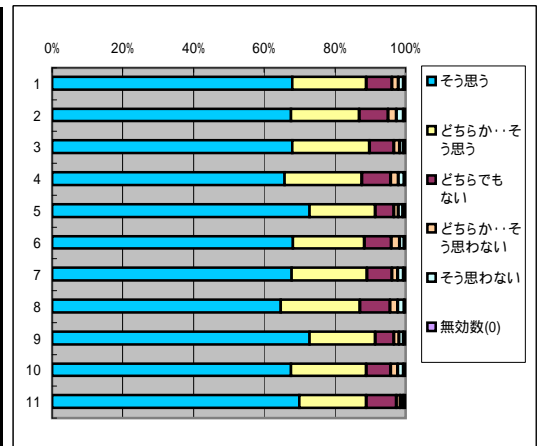

16. 授業の開始、終了時間は守られている

回答(評定)	そう思う	どちらか… そう思う	どちらでも ない	どちらか…そ う思わない	そう思わな い	無効数(0)	平均値
1.全科目	4985	1543	531	138	113	34	4.5
2.必修科目	1699	485	204	60	52	12	4.47
3.選択科目	3286	1058	327	78	61	22	4.52
4.講義科目	3399	1136	418	110	84	20	4.47
5.演習・実技科目	1586	407	113	28	29	14	4.59
6.一般科目	1506	450	169	51	29	7	4.51
7.専門科目	3479	1093	362	87	84	27	4.5
8.受講者50人以上	2850	994	377	94	77	17	4.45
9.受講者50人未満	2135	549	154	44	36	17	4.59
10.専任教員	4297	1355	448	127	104	29	4.5
11.非常勤教員	688	188	83	11	9	5	4.54