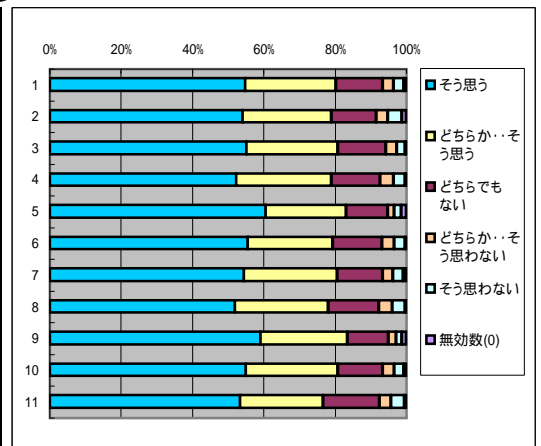

12. テキストや補助教材(配布資料)の活用の仕方は適切で、理解に役立つ

回答(評定)	そう思う	どちらか… そう思う	どちらでも ない	どちらか…そ う思わない	そう思わな い	無効数(0)	平均値
1.全科目	4018	1873	962	228	210	53	4.24
2.必修科目	1357	628	314	83	98	32	4.18
3.選択科目	2661	1245	648	145	112	21	4.27
4.講義科目	2702	1379	708	188	170	20	4.2
5.演習・実技科目	1316	494	254	40	40	33	4.34
6.一般科目	1228	527	306	77	68	6	4.24
7.専門科目	2790	1346	656	151	142	47	4.24
8.受講者50人以上	2285	1155	628	163	160	18	4.18
9.受講者50人未満	1733	718	334	65	50	35	4.33
10.専任教員	3493	1644	806	196	174	47	4.25
11.非常勤教員	525	229	156	32	36	6	4.18