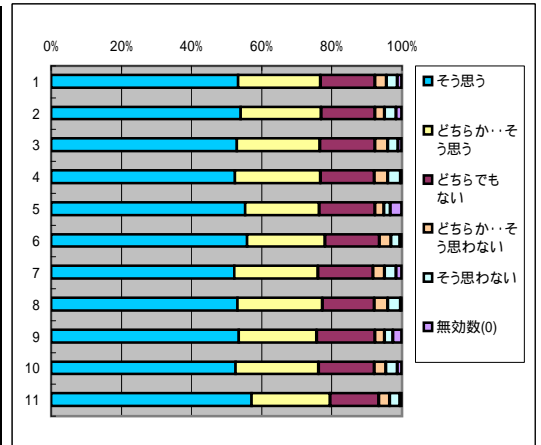

8. この授業を他の学生に薦めたい

回答(評定)	そう思う	どちらか… そう思う	どちらでも ない	どちらか…そ う思わない	そう思わな い	無効数(0)	平均値
1.全科目	3804	1934	1067	251	255	33	4.18
2.必修科目	1301	642	381	74	97	17	4.16
3.選択科目	2503	1292	686	177	158	16	4.19
4.講義科目	2518	1413	812	192	213	19	4.12
5.演習・実技科目	1286	521	255	59	42	14	4.34
6.一般科目	1113	568	341	93	85	12	4.13
7.専門科目	2691	1366	726	158	170	21	4.21
8.受講者50人以上	2137	1191	709	160	191	21	4.1
9.受講者50人未満	1667	743	358	91	64	12	4.3
10.専任教員	3289	1692	906	223	220	30	4.18
11.非常勤教員	515	242	161	28	35	3	4.18

C 教員の教授方法について

9. 話し方、声の大きさ、話すスピードは適切である

回答(評定)	そう思う	どちらか… そう思う	どちらでも ない	どちらか…そ う思わない	そう思わな い	無効数(0)	平均値
1.全科目	4411	1807	729	212	163	22	4.37
2.必修科目	1495	594	277	73	66	7	4.34
3.選択科目	2916	1213	452	139	97	15	4.38
4.講義科目	2967	1326	548	175	139	15	4.31
5.演習・実技科目	1444	481	181	37	27	7	4.5
6.一般科目	1313	523	252	73	44	7	4.34
7.専門科目	3098	1284	477	139	119	15	4.38
8.受講者50人以上	2492	1150	486	148	121	12	4.29
9.受講者50人未満	1919	657	243	64	42	10	4.47
10.専任教員	3828	1560	635	185	131	21	4.37
11.非常勤教員	583	247	94	27	32	1	4.34

10. 板書は分かりやすく、ノートも取りやすい

回答(評定)	そう思う	どちらか… そう思う	どちらでも ない	どちらか…そ う思わない	そう思わな い	無効数(0)	平均値
1.全科目	3966	1787	930	314	290	57	4.18
2.必修科目	1382	582	307	106	109	26	4.17
3.選択科目	2584	1205	623	208	181	31	4.18
4.講義科目	2722	1317	606	259	249	14	4.15
5.演習・実技科目	1244	470	324	55	41	43	4.24
6.一般科目	1203	546	282	97	77	7	4.21
7.専門科目	2763	1241	648	217	213	50	4.16
8.受講者50人以上	2285	1125	544	225	216	14	4.13
9.受講者50人未満	1681	662	386	89	74	43	4.25
10.専任教員	3421	1555	816	275	239	54	4.18
11.非常勤教員	545	232	114	39	51	3	4.19

11. 視聴覚的方法(Power PointやVTR)など教授方法に工夫がみられる

回答(評定)	そう思う	どちらか… そう思う	どちらでも ない	どちらか…そ う思わない	そう思わな い	無効数(0)	平均値
1.全科目	3910	1727	1141	244	229	93	4.17
2.必修科目	1356	579	385	66	87	39	4.17
3.選択科目	2554	1148	756	178	142	54	4.17
4.講義科目	2706	1265	795	192	186	23	4.17
5.演習・実技科目	1204	462	346	52	43	70	4.16
6.一般科目	1236	493	343	72	55	13	4.24
7.専門科目	2674	1234	798	172	174	80	4.13
8.受講者50人以上	2342	1072	652	163	162	18	4.18
9.受講者50人未満	1568	655	489	81	67	75	4.14
10.専任教員	3348	1506	1005	214	200	87	4.15
11.非常勤教員	562	221	136	30	29	6	4.26