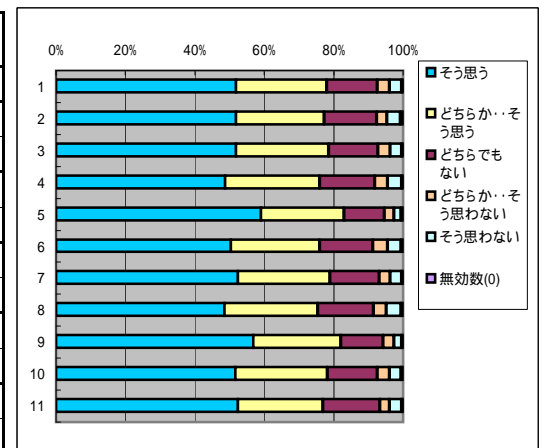

8. この授業を他の学生に薦めたい

回答(評定)	そう思う	どちらか… そう思う	どちらでも ない	どちらか…そ う思わない	そう思わな い	無効数(0)	平均値
1.全科目	3804	1934	1067	251	255	33	4.18
2.必修科目	1301	642	381	74	97	17	4.16
3.選択科目	2503	1292	686	177	158	16	4.19
4.講義科目	2518	1413	812	192	213	19	4.12
5.演習・実技科目	1286	521	255	59	42	14	4.34
6.一般科目	1113	568	341	93	85	12	4.13
7.専門科目	2691	1366	726	158	170	21	4.21
8.受講者50人以上	2137	1191	709	160	191	21	4.1
9.受講者50人未満	1667	743	358	91	64	12	4.3
10.専任教員	3289	1692	906	223	220	30	4.18
11.非常勤教員	515	242	161	28	35	3	4.18