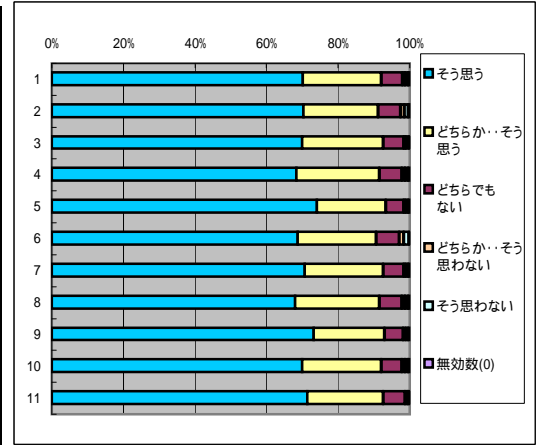

3. 私語や遅刻、途中退席など授業を妨げることのないように心掛けている

回答(評定)	そう思う	どちらか… そう思う	どちらでも ない	どちらか…そ う思わない	そう思わな い	無効数(0)	平均値
1.全科目	5146	1620	433	59	65	21	4.59
2.必修科目	1766	525	158	25	29	9	4.57
3.選択科目	3380	1095	275	34	36	12	4.6
4.講義科目	3535	1199	324	47	47	15	4.56
5.演習・実技科目	1611	421	109	12	18	6	4.64
6.一般科目	1519	487	142	30	30	4	4.55
7.専門科目	3627	1133	291	29	35	17	4.61
8.受講者50人以上	2998	1037	283	34	44	13	4.56
9.受講者50人未満	2148	583	150	25	21	8	4.63
10.専任教員	4444	1411	373	52	61	19	4.58
11.非常勤教員	702	209	60	7	4	2	4.62