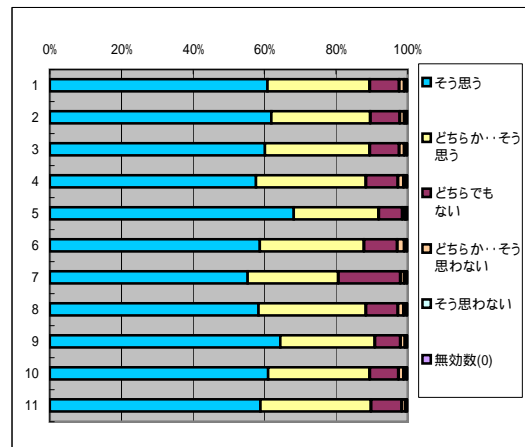

平成28年度 前期 授業アンケート 集計結果

【アンケート回収科目数】

当該期 開講科目数	アンケート 実施科目 数	アンケート 回収科目数	アンケート 回収率
356	266	255	95.9%

【アンケート回答数】

	科目数	実施対象者 数延べ人数	回答数
全科目	255	10869	7344
必修科目	66	3751	2512
選択科目	189	6582	4832
講義科目	121	7557	5167
演習・実技科目	134	2776	2177
一般科目	81	3053	2212
専門科目	174	7280	5132
受講者50人以上	88	6614	4409
受講者50人未満	167	3719	2935
専任教員	220	8925	6360
非常勤教員	35	1408	984

A あなた自身の授業態度について

1. この授業にどのくらいの割合で出席していますか

回答(評定)	10～9割	8～7割	6～5割	4～3割	2割未満	無効数	平均値
1.全科目	5364	1594	304	27	24	9	4.67
2.必修科目	1863	507	116	12	12	2	4.67
3.選択科目	3509	1095	194	15	12	7	4.67
4.講義科目	3722	1170	234	20	16	6	4.65
5.演習・実技科目	1650	432	76	7	9	3	4.7
6.一般科目	1546	517	120	17	9	3	4.61
7.専門科目	3826	1085	190	10	15	6	4.69
8.受講者50人以上	3177	1006	187	15	19	5	4.65
9.受講者50人未満	2195	596	123	12	5	4	4.69
10.専任教員	4659	1384	266	21	22	8	4.67
11.非常勤教員	713	218	44	6	2	1	4.66

2. この授業に熱心に取り組んでいる

回答(評定)	そう思う	どちらか… そう思う	どちらでも ない	どちらか…そ う思わない	そう思わな い	無効数(0)	平均値
1.全科目	4462	2106	605	100	57	14	4.47
2.必修科目	1554	696	207	31	17	7	4.48
3.選択科目	2908	1410	398	69	40	7	4.46
4.講義科目	2979	1586	461	85	49	7	4.42
5.演習・実技科目	1483	520	144	15	8	7	4.58
6.一般科目	1298	646	206	41	18	3	4.43
7.専門科目	3164	1460	999	59	39	11	4.48
8.受講者50人以上	2570	1329	395	67	40	8	4.43
9.受講者50人未満	1892	777	210	33	17	6	4.53
10.専任教員	3882	1803	520	90	52	13	4.47
11.非常勤教員	580	303	85	10	5	1	4.46

3. 私語や遅刻、途中退席など授業を妨げることのないように心掛けている

回答(評定)	そう思う	どちらか… そう思う	どちらでも ない	どちらか…そ う思わない	そう思わな い	無効数(0)	平均値
1.全科目	5146	1620	433	59	65	21	4.59
2.必修科目	1766	525	158	25	29	9	4.57
3.選択科目	3380	1095	275	34	36	12	4.6
4.講義科目	3535	1199	324	47	47	15	4.56
5.演習・実技科目	1611	421	109	12	18	6	4.64
6.一般科目	1519	487	142	30	30	4	4.55
7.専門科目	3627	1133	291	29	35	17	4.61
8.受講者50人以上	2998	1037	283	34	44	13	4.56
9.受講者50人未満	2148	583	150	25	21	8	4.63
10.専任教員	4444	1411	373	52	61	19	4.58
11.非常勤教員	702	209	60	7	4	2	4.62