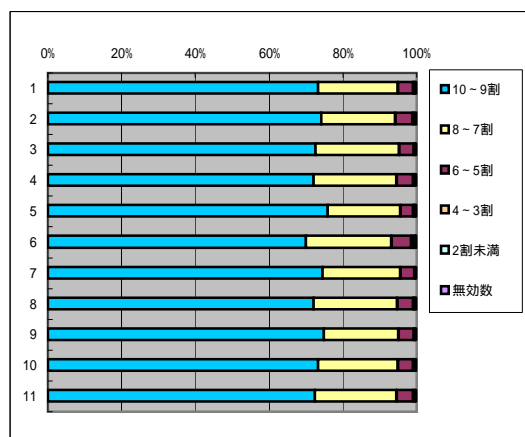

平成28年度 前期 授業アンケート 集計結果

【アンケート回収科目数】

当該期 開講科目数	アンケート 実施科目 数	アンケート 回収科目数	アンケート 回収率
356	266	255	95.9%

【アンケート回答数】

	科目数	実施対象者 数延べ人数	回答数
全科目	255	10869	7344
必修科目	66	3751	2512
選択科目	189	6582	4832
講義科目	121	7557	5167
演習・実技科目	134	2776	2177
一般科目	81	3053	2212
専門科目	174	7280	5132
受講者50人以上	88	6614	4409
受講者50人未満	167	3719	2935
専任教員	220	8925	6360
非常勤教員	35	1408	984

A あなた自身の授業態度について

1. この授業にどのくらいの割合で出席していますか

回答(評定)	10～9割	8～7割	6～5割	4～3割	2割未満	無効数	平均値
1.全科目	5364	1594	304	27	24	9	4.67
2.必修科目	1863	507	116	12	12	2	4.67
3.選択科目	3509	1095	194	15	12	7	4.67
4.講義科目	3722	1170	234	20	16	6	4.65
5.演習・実技科目	1650	432	76	7	9	3	4.7
6.一般科目	1546	517	120	17	9	3	4.61
7.専門科目	3826	1085	190	10	15	6	4.69
8.受講者50人以上	3177	1006	187	15	19	5	4.65
9.受講者50人未満	2195	596	123	12	5	4	4.69
10.専任教員	4659	1384	266	21	22	8	4.67
11.非常勤教員	713	218	44	6	2	1	4.66

2. この授業に熱心に取り組んでいる

回答(評定)	そう思う	どちらか… そう思う	どちらでも ない	どちらか…そ う思わない	そう思わな い	無効数(0)	平均値
1.全科目	4462	2106	605	100	57	14	4.47
2.必修科目	1554	696	207	31	17	7	4.48
3.選択科目	2908	1410	398	69	40	7	4.46
4.講義科目	2979	1586	461	85	49	7	4.42
5.演習・実技科目	1483	520	144	15	8	7	4.58
6.一般科目	1298	646	206	41	18	3	4.43
7.専門科目	3164	1460	999	59	39	11	4.48
8.受講者50人以上	2570	1329	395	67	40	8	4.43
9.受講者50人未満	1892	777	210	33	17	6	4.53
10.専任教員	3882	1803	520	90	52	13	4.47
11.非常勤教員	580	303	85	10	5	1	4.46