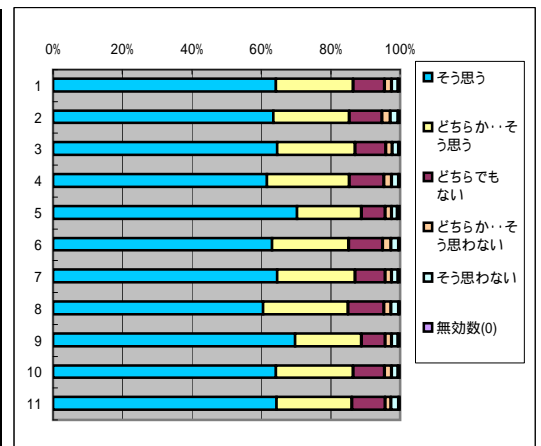

11. 視聴覚的方法(Power PointやVTR)など教授方法に工夫がみられる

回答(評定)	そう思う	どちらか… そう思う	どちらでも ない	どちらか…そ う思わない	そう思わな い	無効数(0)	平均値
1.全科目	3910	1727	1141	244	229	93	4.17
2.必修科目	1356	579	385	66	87	39	4.17
3.選択科目	2554	1148	756	178	142	54	4.17
4.講義科目	2706	1265	795	192	186	23	4.17
5.演習・実技科目	1204	462	346	52	43	70	4.16
6.一般科目	1236	493	343	72	55	13	4.24
7.専門科目	2674	1234	798	172	174	80	4.13
8.受講者50人以上	2342	1072	652	163	162	18	4.18
9.受講者50人未満	1568	655	489	81	67	75	4.14
10.専任教員	3348	1506	1005	214	200	87	4.15
11.非常勤教員	562	221	136	30	29	6	4.26

12. テキストや補助教材(配布資料)の活用の仕方は適切で、理解に役立つ

回答(評定)	そう思う	どちらか… そう思う	どちらでも ない	どちらか…そ う思わない	そう思わな い	無効数(0)	平均値
1.全科目	4018	1873	962	228	210	53	4.24
2.必修科目	1357	628	314	83	98	32	4.18
3.選択科目	2661	1245	648	145	112	21	4.27
4.講義科目	2702	1379	708	188	170	20	4.2
5.演習・実技科目	1316	494	254	40	40	33	4.34
6.一般科目	1228	527	306	77	68	6	4.24
7.専門科目	2790	1346	656	151	142	47	4.24
8.受講者50人以上	2285	1155	628	163	160	18	4.18
9.受講者50人未満	1733	718	334	65	50	35	4.33
10.専任教員	3493	1644	806	196	174	47	4.25
11.非常勤教員	525	229	156	32	36	6	4.18

13. 授業に熱心である

回答(評定)	そう思う	どちらか… そう思う	どちらでも ない	どちらか…そ う思わない	そう思わな い	無効数(0)	平均値
1.全科目	4701	1722	657	112	117	35	4.45
2.必修科目	1610	571	226	41	51	13	4.44
3.選択科目	3091	1151	431	71	66	22	4.46
4.講義科目	3170	1287	512	89	88	21	4.41
5.演習・実技科目	1531	435	145	23	29	14	4.55
6.一般科目	1400	500	218	50	37	7	4.43
7.専門科目	3301	1222	439	62	80	28	4.46
8.受講者50人以上	2668	1107	457	83	77	17	4.4
9.受講者50人未満	2033	615	200	29	40	18	4.54
10.専任教員	4080	1490	560	94	105	31	4.45
11.非常勤教員	621	232	97	18	12	4	4.44

14. 学生に平等に接している

回答(評定)	そう思う	どちらか… そう思う	どちらでも ない	どちらか…そ う思わない	そう思わな い	無効数(0)	平均値
1.全科目	4712	1643	662	148	142	37	4.43
2.必修科目	1596	551	233	64	53	15	4.4
3.選択科目	3116	1092	429	84	89	22	4.45
4.講義科目	3181	1237	513	109	106	21	4.4
5.演習・実技科目	1531	406	149	39	36	16	4.52
6.一般科目	1395	490	215	56	47	9	4.4
7.専門科目	3317	1153	447	92	95	28	4.45
8.受講者50人以上	2666	1081	459	92	91	20	4.38
9.受講者50人未満	2046	562	203	56	51	17	4.51
10.専任教員	4079	1428	567	133	120	33	4.43
11.非常勤教員	633	215	95	15	22	4	4.43