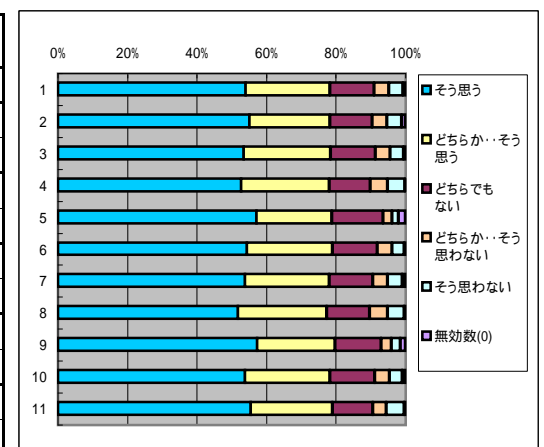

8. この授業を他の学生に薦めたい

回答(評定)	そう思う	どちらか… そう思う	どちらでも ない	どちらか…そ う思わない	そう思わな い	無効数(0)	平均値
1.全科目	3804	1934	1067	251	255	33	4.18
2.必修科目	1301	642	381	74	97	17	4.16
3.選択科目	2503	1292	686	177	158	16	4.19
4.講義科目	2518	1413	812	192	213	19	4.12
5.演習・実技科目	1286	521	255	59	42	14	4.34
6.一般科目	1113	568	341	93	85	12	4.13
7.専門科目	2691	1366	726	158	170	21	4.21
8.受講者50人以上	2137	1191	709	160	191	21	4.1
9.受講者50人未満	1667	743	358	91	64	12	4.3
10.専任教員	3289	1692	906	223	220	30	4.18
11.非常勤教員	515	242	161	28	35	3	4.18

C 教員の教授方法について

9. 話し方、声の大きさ、話すスピードは適切である

回答(評定)	そう思う	どちらか… そう思う	どちらでも ない	どちらか…そ う思わない	そう思わな い	無効数(0)	平均値
1.全科目	4411	1807	729	212	163	22	4.37
2.必修科目	1495	594	277	73	66	7	4.34
3.選択科目	2916	1213	452	139	97	15	4.38
4.講義科目	2967	1326	548	175	139	15	4.31
5.演習・実技科目	1444	481	181	37	27	7	4.5
6.一般科目	1313	523	252	73	44	7	4.34
7.専門科目	3098	1284	477	139	119	15	4.38
8.受講者50人以上	2492	1150	486	148	121	12	4.29
9.受講者50人未満	1919	657	243	64	42	10	4.47
10.専任教員	3828	1560	635	185	131	21	4.37
11.非常勤教員	583	247	94	27	32	1	4.34

10. 板書は分かりやすく、ノートも取りやすい

回答(評定)	そう思う	どちらか… そう思う	どちらでも ない	どちらか…そ う思わない	そう思わな い	無効数(0)	平均値
1.全科目	3966	1787	930	314	290	57	4.18
2.必修科目	1382	582	307	106	109	26	4.17
3.選択科目	2584	1205	623	208	181	31	4.18
4.講義科目	2722	1317	606	259	249	14	4.15
5.演習・実技科目	1244	470	324	55	41	43	4.24
6.一般科目	1203	546	282	97	77	7	4.21
7.専門科目	2763	1241	648	217	213	50	4.16
8.受講者50人以上	2285	1125	544	225	216	14	4.13
9.受講者50人未満	1681	662	386	89	74	43	4.25
10.専任教員	3421	1555	816	275	239	54	4.18
11.非常勤教員	545	232	114	39	51	3	4.19

11. 視聴覚的方法(Power PointやVTR)など教授方法に工夫がみられる

回答(評定)	そう思う	どちらか… そう思う	どちらでも ない	どちらか…そ う思わない	そう思わな い	無効数(0)	平均値
1.全科目	3910	1727	1141	244	229	93	4.17
2.必修科目	1356	579	385	66	87	39	4.17
3.選択科目	2554	1148	756	178	142	54	4.17
4.講義科目	2706	1265	795	192	186	23	4.17
5.演習・実技科目	1204	462	346	52	43	70	4.16
6.一般科目	1236	493	343	72	55	13	4.24
7.専門科目	2674	1234	798	172	174	80	4.13
8.受講者50人以上	2342	1072	652	163	162	18	4.18
9.受講者50人未満	1568	655	489	81	67	75	4.14
10.専任教員	3348	1506	1005	214	200	87	4.15
11.非常勤教員	562	221	136	30	29	6	4.26