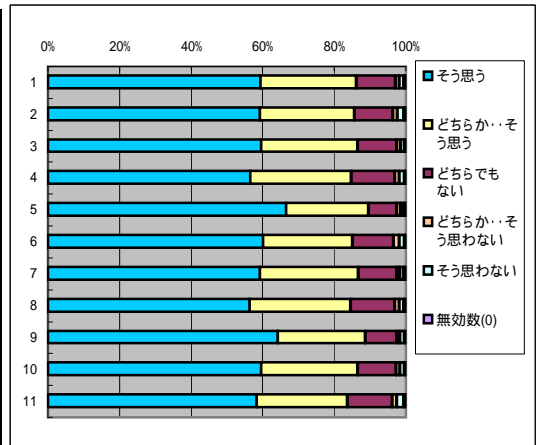

A あなた自身の授業態度について

1. この授業にどのくらいの割合で出席していますか

回答(評定)	10～9割	8～7割	6～5割	4～3割	2割未満	無効数	平均値
1.全科目	5364	1594	304	27	24	9	4.67
2.必修科目	1863	507	116	12	12	2	4.67
3.選択科目	3509	1095	194	15	12	7	4.67
4.講義科目	3722	1170	234	20	16	6	4.65
5.演習・実技科目	1650	432	76	7	9	3	4.7
6.一般科目	1546	517	120	17	9	3	4.61
7.専門科目	3826	1085	190	10	15	6	4.69
8.受講者50人以上	3177	1006	187	15	19	5	4.65
9.受講者50人未満	2195	596	123	12	5	4	4.69
10.専任教員	4659	1384	266	21	22	8	4.67
11.非常勤教員	713	218	44	6	2	1	4.66

2. この授業に熱心に取り組んでいる

回答(評定)	そう思う	どちらか… そう思う	どちらでも ない	どちらか…そ う思わない	そう思わな い	無効数(0)	平均値
1.全科目	4462	2106	605	100	57	14	4.47
2.必修科目	1554	696	207	31	17	7	4.48
3.選択科目	2908	1410	398	69	40	7	4.46
4.講義科目	2979	1586	461	85	49	7	4.42
5.演習・実技科目	1483	520	144	15	8	7	4.58
6.一般科目	1298	646	206	41	18	3	4.43
7.専門科目	3164	1460	999	59	39	11	4.48
8.受講者50人以上	2570	1329	395	67	40	8	4.43
9.受講者50人未満	1892	777	210	33	17	6	4.53
10.専任教員	3882	1803	520	90	52	13	4.47
11.非常勤教員	580	303	85	10	5	1	4.46

3. 私語や遅刻、途中退席など授業を妨げることのないように心掛けている

回答(評定)	そう思う	どちらか… そう思う	どちらでも ない	どちらか…そ う思わない	そう思わな い	無効数(0)	平均値
1.全科目	5146	1620	433	59	65	21	4.59
2.必修科目	1766	525	158	25	29	9	4.57
3.選択科目	3380	1095	275	34	36	12	4.6
4.講義科目	3535	1199	324	47	47	15	4.56
5.演習・実技科目	1611	421	109	12	18	6	4.64
6.一般科目	1519	487	142	30	30	4	4.55
7.専門科目	3627	1133	291	29	35	17	4.61
8.受講者50人以上	2998	1037	283	34	44	13	4.56
9.受講者50人未満	2148	583	150	25	21	8	4.63
10.専任教員	4444	1411	373	52	61	19	4.58
11.非常勤教員	702	209	60	7	4	2	4.62

B 授業の内容について

4. 授業の内容はシラバスの内容と対応している

回答(評定)	そう思う	どちらか… そう思う	どちらでも ない	どちらか…そ う思わない	そう思わな い	無効数(0)	平均値
1.全科目	4367	1966	802	83	93	33	4.41
2.必修科目	1488	664	271	32	42	15	4.38
3.選択科目	2879	1302	531	51	51	18	4.42
4.講義科目	2919	1463	629	62	71	23	4.36
5.演習・実技科目	1448	503	173	21	22	10	4.52
6.一般科目	1330	554	251	36	33	8	4.4
7.専門科目	3037	1412	551	47	60	25	4.41
8.受講者50人以上	2482	1247	547	54	59	20	4.36
9.受講者50人未満	1885	719	255	29	34	13	4.48
10.専任教員	3794	1715	679	71	73	28	4.42
11.非常勤教員	573	251	123	12	20	5	4.35