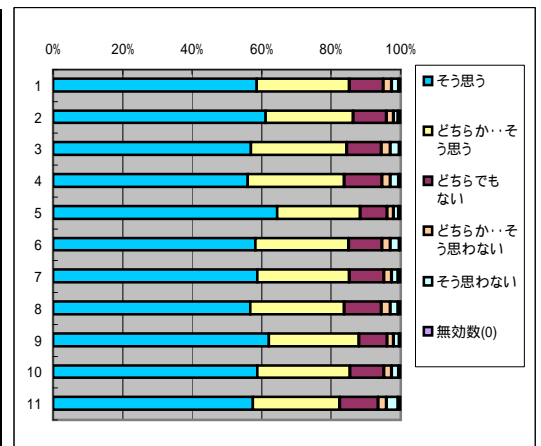

### 11. 視聴覚的方法(Power PointやVTR)など教授方法に工夫がみられる

回答(評定)	そう思う	どちらか… そう思う	どちらでも ない	どちらか…そ う思わない	そう思わな い	無効数(0)	平均値
1.全科目	3479	2127	1238	286	290	67	4.1
2.必修科目	1398	798	474	90	95	35	4.2
3.選択科目	2081	1329	764	196	195	32	4.1
4.講義科目	2408	1527	853	209	229	33	4.1
5.演習・実技科目	1071	600	385	77	61	34	4.1
6.一般科目	1235	758	422	99	106	22	4.1
7.専門科目	2244	1369	816	187	184	45	4.1
8.受講者50人以上	2299	1393	785	195	206	31	4.1
9.受講者50人未満	1180	734	453	91	84	36	4.1
10.専任教員	3170	1938	1162	257	254	58	4.1
11.非常勤教員	309	189	76	29	36	9	4.1

### 12. テキストや補助教材(配布資料)の活用の仕方は適切で、理解に役立つ

回答(評定)	そう思う	どちらか… そう思う	どちらでも ない	どちらか…そ う思わない	そう思わな い	無効数(0)	平均値
1.全科目	3630	2242	1077	247	227	64	4.2
2.必修科目	1439	865	402	87	69	28	4.2
3.選択科目	2191	1377	675	160	158	36	4.2
4.講義科目	2437	1611	801	195	185	30	4.1
5.演習・実技科目	1193	631	276	52	42	34	4.2
6.一般科目	1258	811	384	85	85	19	4.2
7.専門科目	2372	1431	693	162	142	45	4.2
8.受講者50人以上	2308	1489	725	187	165	35	4.1
9.受講者50人未満	1322	753	352	60	62	29	4.3
10.専任教員	3325	2050	995	224	191	54	4.2
11.非常勤教員	305	192	82	23	36	10	4.1

### 13. 授業に熱心である

回答(評定)	そう思う	どちらか… そう思う	どちらでも ない	どちらか…そ う思わない	そう思わな い	無効数(0)	平均値
1.全科目	4349	2097	701	168	137	88	4.4
2.必修科目	1740	787	212	64	38	19	4.4
3.選択科目	2609	1310	459	104	96	19	4.4
4.講義科目	2903	1549	532	137	113	25	4.3
5.演習・実技科目	1446	548	169	31	21	13	4.5
6.一般科目	1508	738	260	66	59	11	4.4
7.専門科目	2841	1359	441	102	75	27	4.4
8.受講者50人以上	2714	1427	495	137	108	28	4.3
9.受講者50人未満	1635	670	206	31	26	10	4.5
10.専任教員	3988	1924	626	150	117	34	4.4
11.非常勤教員	361	173	75	18	17	4	4.3

### 14. 学生に平等に接している

回答(評定)	そう思う	どちらか… そう思う	どちらでも ない	どちらか…そ う思わない	そう思わな い	無効数(0)	平均値
1.全科目	4384	1994	737	173	156	43	4.4
2.必修科目	1765	731	278	56	37	23	4.4
3.選択科目	2619	1263	459	117	119	20	4.3
4.講義科目	2947	1461	567	131	123	30	4.3
5.演習・実技科目	1437	533	170	42	33	13	4.5
6.一般科目	1539	707	257	61	68	10	4.4
7.専門科目	2845	1287	480	112	88	33	4.4
8.受講者50人以上	2786	1323	529	125	113	33	4.3
9.受講者50人未満	1598	671	208	48	43	10	4.5
10.専任教員	4012	1831	666	157	135	38	4.4
11.非常勤教員	372	163	71	16	21	5	4.3