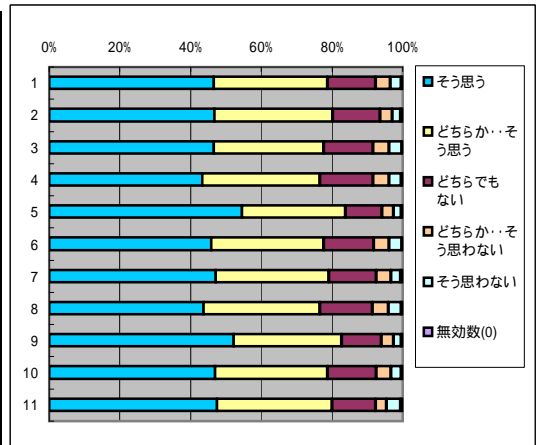

## B 授業の内容について

### 4. 授業の内容はシラバスの内容と対応している

回答(評定)	そう思う	どちらか… そう思う	どちらでも ない	どちらか…そ う思わない	そう思わな い	無効数(0)	平均値
1.全科目	3885	2384	960	139	96	23	4.3
2.必修科目	1547	906	350	51	27	9	4.4
3.選択科目	2338	1478	610	88	69	14	4.3
4.講義科目	2595	1729	734	110	79	12	4.3
5.演習・実技科目	1290	655	226	29	17	11	4.4
6.一般科目	1319	869	360	48	70	6	4.3
7.専門科目	2566	1515	600	91	56	17	4.3
8.受講者50人以上	2456	1608	659	104	69	13	4.3
9.受講者50人未満	1429	776	301	35	27	10	4.4
10.専任教員	3549	2183	881	125	81	20	4.3
11.非常勤教員	336	201	79	14	15	3	4.3

### 5. 授業内容がよく理解できる

回答(評定)	そう思う	どちらか… そう思う	どちらでも ない	どちらか…そ う思わない	そう思わな い	無効数(0)	平均値
1.全科目	3484	2474	983	308	214	26	4.2
2.必修科目	1404	942	366	95	69	14	4.2
3.選択科目	2080	1532	617	208	148	12	4.1
4.講義科目	2272	1783	772	239	175	18	4.1
5.演習・実技科目	1212	691	211	64	42	8	4.3
6.一般科目	1210	889	346	103	89	5	4.1
7.専門科目	2274	1585	637	200	128	21	4.2
8.受講者50人以上	2169	1624	715	216	167	18	4.1
9.受講者50人未満	1315	850	268	87	50	8	4.3
10.専任教員	3202	2268	890	274	183	22	4.2
11.非常勤教員	282	206	93	29	34	4	4

### 6. 授業内容に興味もてる

回答(評定)	そう思う	どちらか… そう思う	どちらでも ない	どちらか…そ う思わない	そう思わな い	無効数(0)	平均値
1.全科目	3491	2403	1022	311	231	29	4.2
2.必修科目	1353	966	387	100	67	17	4.2
3.選択科目	2138	1437	635	211	164	12	4.1
4.講義科目	2275	1752	789	240	183	20	4.1
5.演習・実技科目	1216	651	233	71	48	9	4.3
6.一般科目	1212	842	373	115	93	7	4.1
7.専門科目	2279	1561	649	196	138	22	4.2
8.受講者50人以上	2144	1614	733	225	174	19	4.1
9.受講者50人未満	1347	789	289	86	57	10	4.3
10.専任教員	3207	2182	940	282	202	26	4.2
11.非常勤教員	307	212	80	20	25	4	4.2