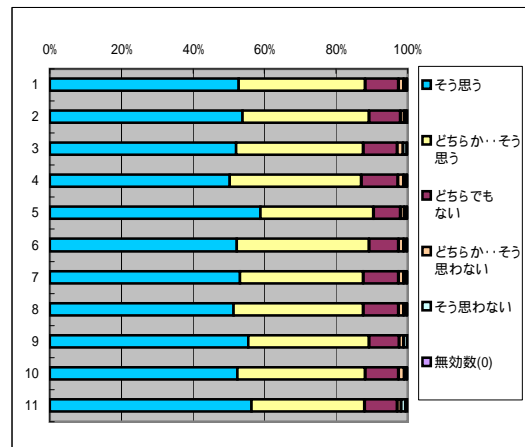

## 【アンケート回答数】

	科目数	実施対象者 数延べ人数	回答数
全科目	237	10524	7487
必修科目	57	4006	2890
選択科目	180	6518	4597
講義科目	125	7705	3098
演習・実技科目	112	2819	1499
一般科目	73	3567	2642
専門科目	164	6957	4845
受講者50人以上	87	7227	4909
受講者50人未満	150	3297	2578
専任教員	214	9679	6839
非常勤教員	23	845	648

## A あなた自身の授業態度について

### 1. この授業にどのくらいの割合で出席していますか

回答(評定)	10～9割	8～7割	6～5割	4～3割	2割未満	無効数	平均値
1.全科目	5191	1917	301	31	27	20	4.6
2.必修科目	2083	659	113	11	14	10	4.7
3.選択科目	3108	1258	188	20	13	10	4.6
4.講義科目	3604	1372	224	22	21	16	4.6
5.演習・実技科目	1587	545	77	9	6	4	4.7
6.一般科目	1835	672	108	16	8	3	4.6
7.専門科目	3356	1245	193	15	19	17	4.6
8.受講者50人以上	3472	1189	191	24	19	14	4.6
9.受講者50人未満	1719	728	110	7	8	6	4.6
10.専任教員	4755	1748	264	29	18	25	4.6
11.非常勤教員	436	169	37	2	2	2	4.6

### 2. この授業に熱心に取り組んでいる

回答(評定)	そう思う	どちらか… そう思う	どちらでも ない	どちらか…そ う思わない	そう思わな い	無効数(0)	平均値
1.全科目	3951	2653	696	109	64	14	4.4
2.必修科目	1558	1020	253	35	16	8	4.4
3.選択科目	2393	1633	443	74	48	6	4.4
4.講義科目	2641	1945	528	87	48	10	4.3
5.演習・実技科目	1310	708	168	22	16	4	4.5
6.一般科目	1380	980	218	37	22	5	4.4
7.専門科目	2571	1673	478	72	42	9	4.4
8.受講者50人以上	2523	1778	481	78	37	12	4.4
9.受講者50人未満	1428	875	215	31	27	2	4.4
10.専任教員	3586	2448	636	103	55	11	4.4
11.非常勤教員	365	205	60	6	9	3	4.4