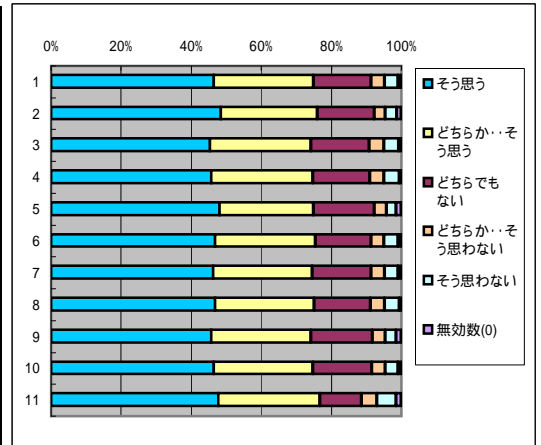

## C 教員の教授方法について

### 9. 話し方、声の大きさ、話すスピードは適切である

回答(評定)	そう思う	どちらか… そう思う	どちらでも ない	どちらか…そ う思わない	そう思わな い	無効数(0)	平均値
1.全科目	4049	2151	799	263	188	37	4.3
2.必修科目	1626	830	278	81	58	17	4.4
3.選択科目	2423	1321	521	182	130	20	4.3
4.講義科目	2701	1581	601	203	147	26	4.2
5.演習・実技科目	1348	570	198	60	41	11	4.4
6.一般科目	1405	748	294	101	85	9	4.2
7.専門科目	2644	1403	505	162	103	28	4.3
8.受講者50人以上	2537	1446	562	197	144	23	4.2
9.受講者50人未満	1512	705	237	66	44	14	4.4
10.専任教員	3721	1962	730	236	161	29	4.3
11.非常勤教員	308	175	79	33	45	8	4

### 10. 板書は分かりやすく、ノートも取りやすい

回答(評定)	そう思う	どちらか… そう思う	どちらでも ない	どちらか…そ う思わない	そう思わな い	無効数(0)	平均値
1.全科目	3545	2113	1106	361	306	56	4.1
2.必修科目	1431	799	436	110	88	26	4.2
3.選択科目	2114	1314	670	251	218	30	4.1
4.講義科目	2466	1508	728	280	251	26	4.1
5.演習・実技科目	1079	605	378	81	55	30	4.1
6.一般科目	1267	753	388	113	102	19	4.1
7.専門科目	2278	1360	718	248	204	37	4.1
8.受講者50人以上	2325	1397	686	242	233	26	4.1
9.受講者50人未満	1220	716	420	119	78	30	4.1
10.専任教員	3237	1938	1027	328	261	48	4.1
11.非常勤教員	309	189	76	29	36	9	4.1

### 11. 視聴覚的方法(Power PointやVTR)など教授方法に工夫がみられる

回答(評定)	そう思う	どちらか… そう思う	どちらでも ない	どちらか…そ う思わない	そう思わな い	無効数(0)	平均値
1.全科目	3479	2127	1238	286	290	67	4.1
2.必修科目	1398	798	474	90	95	35	4.2
3.選択科目	2081	1329	764	196	195	32	4.1
4.講義科目	2408	1527	853	209	229	33	4.1
5.演習・実技科目	1071	600	385	77	61	34	4.1
6.一般科目	1235	758	422	99	106	22	4.1
7.専門科目	2244	1369	816	187	184	45	4.1
8.受講者50人以上	2299	1393	785	195	206	31	4.1
9.受講者50人未満	1180	734	453	91	84	36	4.1
10.専任教員	3170	1938	1162	257	254	58	4.1
11.非常勤教員	309	189	76	29	36	9	4.1