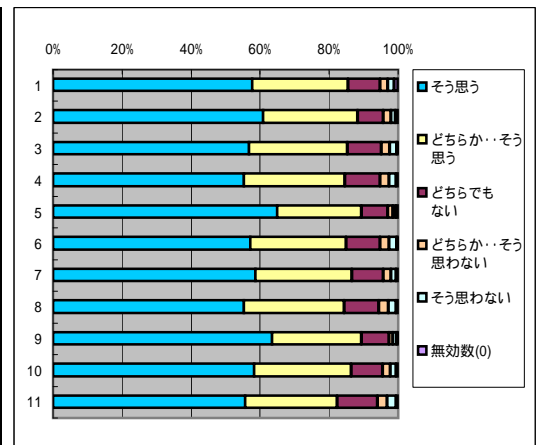

### 10. 板書は分かりやすく、ノートも取りやすい

回答(評定)	そう思う	どちらか… そう思う	どちらでも ない	どちらか…そ う思わない	そう思わな い	無効数(0)	平均値
1.全科目	3545	2113	1106	361	306	56	4.1
2.必修科目	1431	799	436	110	88	26	4.2
3.選択科目	2114	1314	670	251	218	30	4.1
4.講義科目	2466	1508	728	280	251	26	4.1
5.演習・実技科目	1079	605	378	81	55	30	4.1
6.一般科目	1267	753	388	113	102	19	4.1
7.専門科目	2278	1360	718	248	204	37	4.1
8.受講者50人以上	2325	1397	686	242	233	26	4.1
9.受講者50人未満	1220	716	420	119	78	30	4.1
10.専任教員	3237	1938	1027	328	261	48	4.1
11.非常勤教員	309	189	76	29	36	9	4.1

### 11. 視聴覚的方法(Power PointやVTR)など教授方法に工夫がみられる

回答(評定)	そう思う	どちらか… そう思う	どちらでも ない	どちらか…そ う思わない	そう思わな い	無効数(0)	平均値
1.全科目	3479	2127	1238	286	290	67	4.1
2.必修科目	1398	798	474	90	95	35	4.2
3.選択科目	2081	1329	764	196	195	32	4.1
4.講義科目	2408	1527	853	209	229	33	4.1
5.演習・実技科目	1071	600	385	77	61	34	4.1
6.一般科目	1235	758	422	99	106	22	4.1
7.専門科目	2244	1369	816	187	184	45	4.1
8.受講者50人以上	2299	1393	785	195	206	31	4.1
9.受講者50人未満	1180	734	453	91	84	36	4.1
10.専任教員	3170	1938	1162	257	254	58	4.1
11.非常勤教員	309	189	76	29	36	9	4.1

### 12. テキストや補助教材(配布資料)の活用の仕方は適切で、理解に役立つ

回答(評定)	そう思う	どちらか… そう思う	どちらでも ない	どちらか…そ う思わない	そう思わな い	無効数(0)	平均値
1.全科目	3630	2242	1077	247	227	64	4.2
2.必修科目	1439	865	402	87	69	28	4.2
3.選択科目	2191	1377	675	160	158	36	4.2
4.講義科目	2437	1611	801	195	185	30	4.1
5.演習・実技科目	1193	631	276	52	42	34	4.2
6.一般科目	1258	811	384	85	85	19	4.2
7.専門科目	2372	1431	693	162	142	45	4.2
8.受講者50人以上	2308	1489	725	187	165	35	4.1
9.受講者50人未満	1322	753	352	60	62	29	4.3
10.専任教員	3325	2050	995	224	191	54	4.2
11.非常勤教員	305	192	82	23	36	10	4.1

### 13. 授業に熱心である

回答(評定)	そう思う	どちらか… そう思う	どちらでも ない	どちらか…そ う思わない	そう思わな い	無効数(0)	平均値
1.全科目	4349	2097	701	168	137	88	4.4
2.必修科目	1740	787	212	64	38	19	4.4
3.選択科目	2609	1310	459	104	96	19	4.4
4.講義科目	2903	1549	532	137	113	25	4.3
5.演習・実技科目	1446	548	169	31	21	13	4.5
6.一般科目	1508	738	260	66	59	11	4.4
7.専門科目	2841	1359	441	102	75	27	4.4
8.受講者50人以上	2714	1427	495	137	108	28	4.3
9.受講者50人未満	1635	670	206	31	26	10	4.5
10.専任教員	3988	1924	626	150	117	34	4.4
11.非常勤教員	361	173	75	18	17	4	4.3