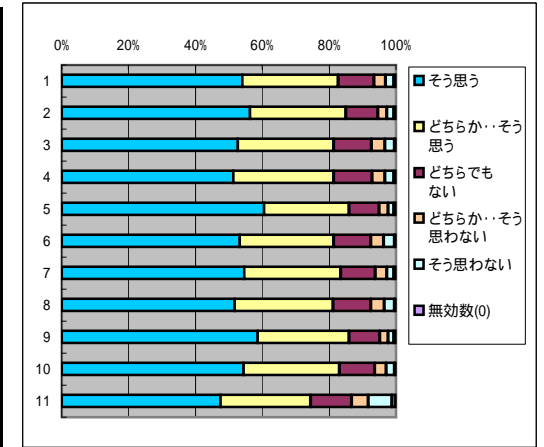

C 教員の教授方法について

9. 話し方、声の大きさ、話すスピードは適切である

回答(評定)	そう思う	どちらか… そう思う	どちらでも ない	どちらか…そ う思わない	そう思わな い	無効数(0)	平均値
1.全科目	4049	2151	799	263	188	37	4.3
2.必修科目	1626	830	278	81	58	17	4.4
3.選択科目	2423	1321	521	182	130	20	4.3
4.講義科目	2701	1581	601	203	147	26	4.2
5.演習・実技科目	1348	570	198	60	41	11	4.4
6.一般科目	1405	748	294	101	85	9	4.2
7.専門科目	2644	1403	505	162	103	28	4.3
8.受講者50人以上	2537	1446	562	197	144	23	4.2
9.受講者50人未満	1512	705	237	66	44	14	4.4
10.専任教員	3721	1962	730	236	161	29	4.3
11.非常勤教員	308	175	79	33	45	8	4