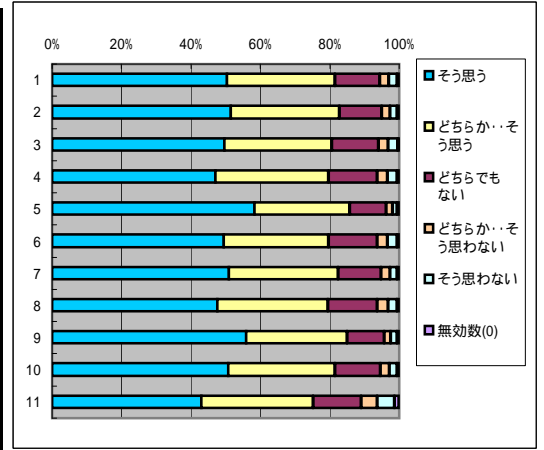

### 4. 授業の内容はシラバスの内容と対応している

回答(評定)	そう思う	どちらか… そう思う	どちらでも ない	どちらか…そ う思わない	そう思わな い	無効数(0)	平均値
1.全科目	3885	2384	960	139	96	23	4.3
2.必修科目	1547	906	350	51	27	9	4.4
3.選択科目	2338	1478	610	88	69	14	4.3
4.講義科目	2595	1729	734	110	79	12	4.3
5.演習・実技科目	1290	655	226	29	17	11	4.4
6.一般科目	1319	869	360	48	70	6	4.3
7.専門科目	2566	1515	600	91	56	17	4.3
8.受講者50人以上	2456	1608	659	104	69	13	4.3
9.受講者50人未満	1429	776	301	35	27	10	4.4
10.専任教員	3549	2183	881	125	81	20	4.3
11.非常勤教員	336	201	79	14	15	3	4.3

### 5. 授業内容がよく理解できる

回答(評定)	そう思う	どちらか… そう思う	どちらでも ない	どちらか…そ う思わない	そう思わな い	無効数(0)	平均値
1.全科目	3484	2474	983	308	214	26	4.2
2.必修科目	1404	942	366	95	69	14	4.2
3.選択科目	2080	1532	617	208	148	12	4.1
4.講義科目	2272	1783	772	239	175	18	4.1
5.演習・実技科目	1212	691	211	64	42	8	4.3
6.一般科目	1210	889	346	103	89	5	4.1
7.専門科目	2274	1585	637	200	128	21	4.2
8.受講者50人以上	2169	1624	715	216	167	18	4.1
9.受講者50人未満	1315	850	268	87	50	8	4.3
10.専任教員	3202	2268	890	274	183	22	4.2
11.非常勤教員	282	206	93	29	34	4	4

### 6. 授業内容に興味もてる

回答(評定)	そう思う	どちらか… そう思う	どちらでも ない	どちらか…そ う思わない	そう思わな い	無効数(0)	平均値
1.全科目	3491	2403	1022	311	231	29	4.2
2.必修科目	1353	966	387	100	67	17	4.2
3.選択科目	2138	1437	635	211	164	12	4.1
4.講義科目	2275	1752	789	240	183	20	4.1
5.演習・実技科目	1216	651	233	71	48	9	4.3
6.一般科目	1212	842	373	115	93	7	4.1
7.専門科目	2279	1561	649	196	138	22	4.2
8.受講者50人以上	2144	1614	733	225	174	19	4.1
9.受講者50人未満	1347	789	289	86	57	10	4.3
10.専任教員	3207	2182	940	282	202	26	4.2
11.非常勤教員	307	212	80	20	25	4	4.2

## 7. 自分にとって価値のある授業である

回答(評定)	そう思う	どちらか… そう思う	どちらでも ない	どちらか…そ う思わない	そう思わな い	無効数(0)	平均値
1.全科目	3775	2327	968	200	180	37	4.3
2.必修科目	1490	905	350	69	58	18	4.3
3.選択科目	2285	1422	618	131	122	19	4.2
4.講義科目	2478	1711	736	160	149	25	4.2
5.演習・実技科目	1297	616	232	40	31	12	4.4
6.一般科目	1307	800	367	79	76	13	4.2
7.専門科目	2468	1527	601	121	104	24	4.3
8.受講者50人以上	2333	1574	693	152	133	24	4.2
9.受講者50人未満	1442	753	275	48	47	13	4.4
10.専任教員	3468	2115	888	180	155	33	4.3
11.非常勤教員	278	210	90	29	33	8	4