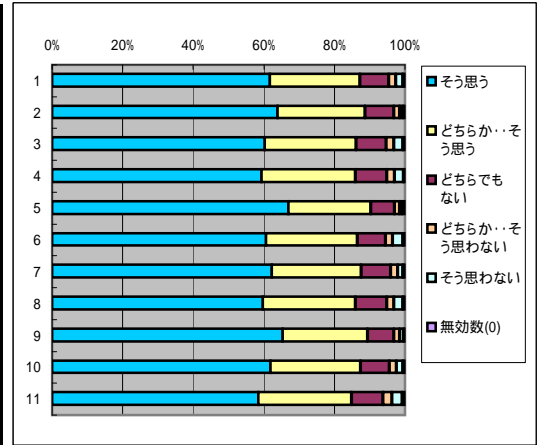

16. 授業の開始、終了時間は守られている

回答(評定)	そう思う	どちらか… そう思う	どちらでも ない	どちらか…そ う思わない	そう思わな い	無効数(0)	平均値
1.全科目	4616	1921	620	149	147	38	4.4
2.必修科目	1845	721	234	47	28	15	4.5
3.選択科目	2767	1200	386	102	119	23	4.4
4.講義科目	3119	1402	468	118	129	23	4.4
5.演習・実技科目	1493	519	152	31	18	15	4.5
6.一般科目	1600	686	214	51	79	12	4.4
7.専門科目	3012	1235	406	98	68	26	4.5
8.受講者50人以上	2927	1298	431	104	122	27	4.4
9.受講者50人未満	1685	623	189	45	25	11	4.5
10.専任教員	4233	1750	562	132	129	33	4.4
11.非常勤教員	379	171	58	17	18	5	4.4