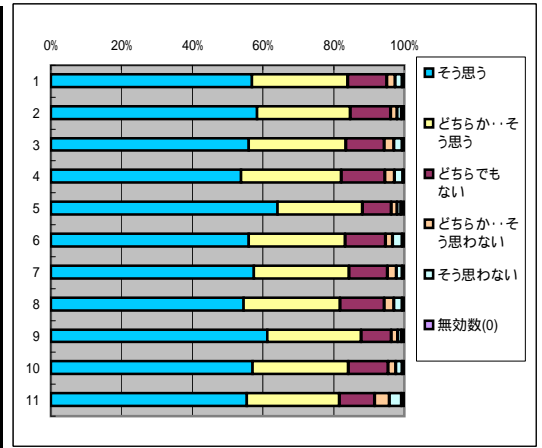

15. 学生の質問や疑問に適切に答えている

回答(評定)	そう思う	どちらか… そう思う	どちらでも ない	どちらか…そ う思わない	そう思わな い	無効数(0)	平均値
1.全科目	4260	2028	832	177	147	43	4.4
2.必修科目	1687	761	332	53	37	20	4.4
3.選択科目	2573	1267	500	124	110	23	4.3
4.講義科目	2831	1490	651	140	124	23	4.3
5.演習・実技科目	1429	538	181	37	23	20	4.5
6.一般科目	1477	724	301	56	70	14	4.3
7.専門科目	2783	1304	531	121	77	29	4.4
8.受講者50人以上	2681	1343	610	133	116	26	4.3
9.受講者50人未満	1579	685	222	44	31	17	4.5
10.専任教員	3901	1857	768	150	125	38	4.4
11.非常勤教員	359	171	64	27	22	5	4.3