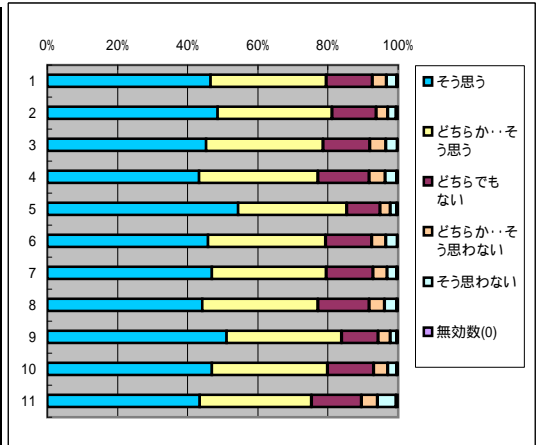

5. 授業内容がよく理解できる

回答(評定)	そう思う	どちらか… そう思う	どちらでも ない	どちらか…そ う思わない	そう思わな い	無効数(0)	平均値
1.全科目	3484	2474	983	308	214	26	4.2
2.必修科目	1404	942	366	95	69	14	4.2
3.選択科目	2080	1532	617	208	148	12	4.1
4.講義科目	2272	1783	772	239	175	18	4.1
5.演習・実技科目	1212	691	211	64	42	8	4.3
6.一般科目	1210	889	346	103	89	5	4.1
7.専門科目	2274	1585	637	200	128	21	4.2
8.受講者50人以上	2169	1624	715	216	167	18	4.1
9.受講者50人未満	1315	850	268	87	50	8	4.3
10.専任教員	3202	2268	890	274	183	22	4.2
11.非常勤教員	282	206	93	29	34	4	4