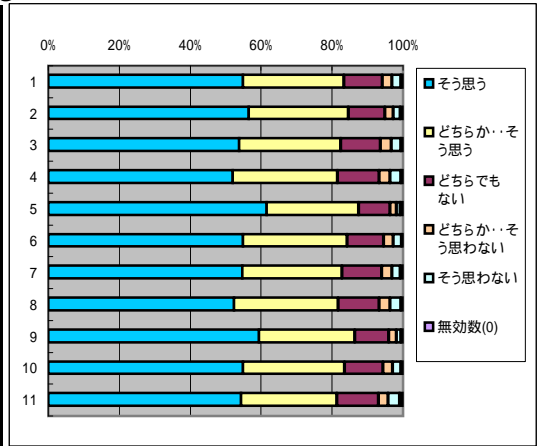

17. 私語や途中退席がないなど、授業するのにふさわしい環境を保っている

回答(評定)	そう思う	どちらか… そう思う	どちらでも ない	どちらか…そ う思わない	そう思わな い	無効数(0)	平均値
1.全科目	4105	2138	812	206	182	44	4.3
2.必修科目	1631	816	298	69	56	20	4.4
3.選択科目	2474	1322	514	137	126	24	4.3
4.講義科目	2732	1559	618	164	157	29	4.2
5.演習・実技科目	1373	579	194	42	25	15	4.4
6.一般科目	1451	774	275	69	62	11	4.3
7.専門科目	2654	1364	537	137	120	33	4.3
8.受講者50人以上	2574	1440	565	152	149	29	4.3
9.受講者50人未満	1531	698	247	54	33	15	4.4
10.専任教員	3753	1962	736	189	161	38	4.3
11.非常勤教員	352	176	76	17	21	6	4.3