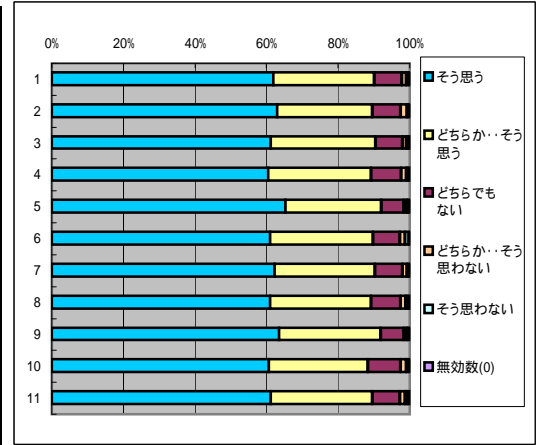

3. 私語や遅刻、途中退席など授業を妨げることのないように心掛けている

回答(評定)	そう思う	どちらか… そう思う	どちらでも ない	どちらか…そ う思わない	そう思わな い	無効数(0)	平均値
1.全科目	4632	2119	574	96	46	20	4.5
2.必修科目	1821	770	228	48	16	7	4.5
3.選択科目	2811	1349	346	48	30	13	4.5
4.講義科目	3177	1522	433	76	36	15	4.5
5.演習・実技科目	1455	597	141	20	10	5	4.5
6.一般科目	1613	761	198	39	24	7	4.5
7.専門科目	3019	1358	376	57	22	13	4.5
8.受講者50人以上	2997	1384	406	73	35	14	4.5
9.受講者50人未満	1635	735	168	23	11	6	4.5
10.専任教員	4235	1935	636	103	55	11	4.5
11.非常勤教員	397	184	50	9	5	3	4.5