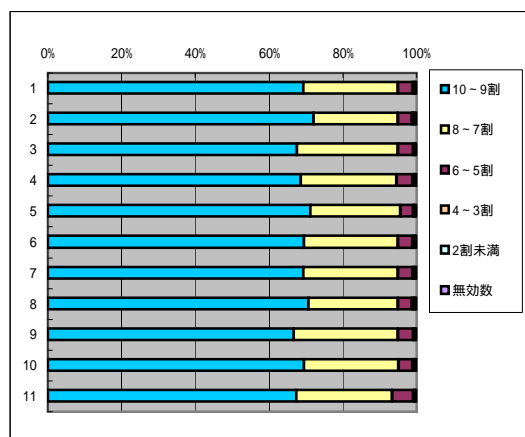

平成27年度 前期 授業アンケート 集計結果

【アンケート回収科目数】

当該期 開講科目数	アンケート 実施科目 数	アンケート 回収科目数	アンケート 回収率
326	250	237	94.8%

【アンケート回答数】

	科目数	実施対象者 数延べ人数	回答数
全科目	237	10524	7487
必修科目	57	4006	2890
選択科目	180	6518	4597
講義科目	125	7705	3098
演習・実技科目	112	2819	1499
一般科目	73	3567	2642
専門科目	164	6957	4845
受講者50人以上	87	7227	4909
受講者50人未満	150	3297	2578
専任教員	214	9679	6839
非常勤教員	23	845	648

A あなた自身の授業態度について

1. この授業にどのくらいの割合で出席していますか

回答(評定)	10～9割	8～7割	6～5割	4～3割	2割未満	無効数	平均値
1.全科目	5191	1917	301	31	27	20	4.6
2.必修科目	2083	659	113	11	14	10	4.7
3.選択科目	3108	1258	188	20	13	10	4.6
4.講義科目	3604	1372	224	22	21	16	4.6
5.演習・実技科目	1587	545	77	9	6	4	4.7
6.一般科目	1835	672	108	16	8	3	4.6
7.専門科目	3356	1245	193	15	19	17	4.6
8.受講者50人以上	3472	1189	191	24	19	14	4.6
9.受講者50人未満	1719	728	110	7	8	6	4.6
10.専任教員	4755	1748	264	29	18	25	4.6
11.非常勤教員	436	169	37	2	2	2	4.6