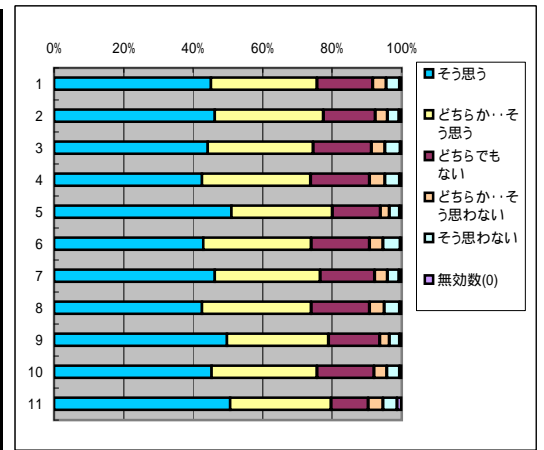

8. この授業を他の学生に薦めたい

回答(評定)	そう思う	どちらか… そう思う	どちらでも ない	どちらか…そ う思わない	そう思わな い	無効数(0)	平均値
1.全科目	3372	2298	1202	282	292	41	4.1
2.必修科目	1338	904	432	99	96	21	4.1
3.選択科目	2034	1394	770	183	196	20	4.1
4.講義科目	2235	1652	891	225	228	28	4
5.演習・実技科目	1137	646	311	57	64	13	4.2
6.一般科目	1135	819	444	103	132	9	4
7.専門科目	2237	1479	758	179	160	32	4.1
8.受講者50人以上	2090	1544	821	211	214	29	4
9.受講者50人未満	1282	754	381	71	78	12	4.2
10.専任教員	3094	2088	1112	253	259	33	4.1
11.非常勤教員	328	189	69	27	27	8	4.2