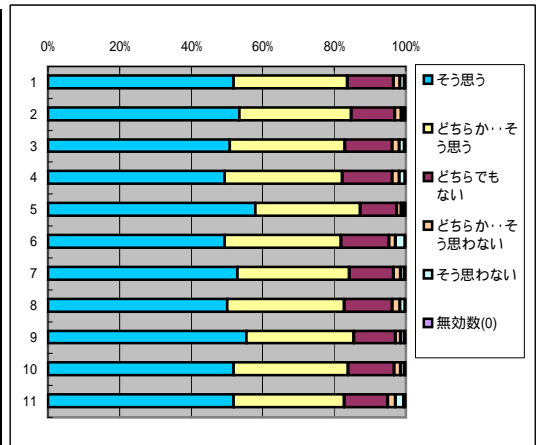

### 2. この授業に熱心に取り組んでいる

回答(評定)	そう思う	どちらか… そう思う	どちらでも ない	どちらか…そ う思わない	そう思わな い	無効数(0)	平均値
1.全科目	3951	2653	696	109	64	14	4.4
2.必修科目	1558	1020	253	35	16	8	4.4
3.選択科目	2393	1633	443	74	48	6	4.4
4.講義科目	2641	1945	528	87	48	10	4.3
5.演習・実技科目	1310	708	168	22	16	4	4.5
6.一般科目	1380	980	218	37	22	5	4.4
7.専門科目	2571	1673	478	72	42	9	4.4
8.受講者50人以上	2523	1778	481	78	37	12	4.4
9.受講者50人未満	1428	875	215	31	27	2	4.4
10.専任教員	3586	2448	636	103	55	11	4.4
11.非常勤教員	365	205	60	6	9	3	4.4

### 3. 私語や遅刻、途中退席など授業を妨げることのないように心掛けている

回答(評定)	そう思う	どちらか… そう思う	どちらでも ない	どちらか…そ う思わない	そう思わな い	無効数(0)	平均値
1.全科目	4632	2119	574	96	46	20	4.5
2.必修科目	1821	770	228	48	16	7	4.5
3.選択科目	2811	1349	346	48	30	13	4.5
4.講義科目	3177	1522	433	76	36	15	4.5
5.演習・実技科目	1455	597	141	20	10	5	4.5
6.一般科目	1613	761	198	39	24	7	4.5
7.専門科目	3019	1358	376	57	22	13	4.5
8.受講者50人以上	2997	1384	406	73	35	14	4.5
9.受講者50人未満	1635	735	168	23	11	6	4.5
10.専任教員	4235	1935	636	103	55	11	4.5
11.非常勤教員	397	184	50	9	5	3	4.5

## B 授業の内容について

### 4. 授業の内容はシラバスの内容と対応している

回答(評定)	そう思う	どちらか… そう思う	どちらでも ない	どちらか…そ う思わない	そう思わな い	無効数(0)	平均値
1.全科目	3885	2384	960	139	96	23	4.3
2.必修科目	1547	906	350	51	27	9	4.4
3.選択科目	2338	1478	610	88	69	14	4.3
4.講義科目	2595	1729	734	110	79	12	4.3
5.演習・実技科目	1290	655	226	29	17	11	4.4
6.一般科目	1319	869	360	48	70	6	4.3
7.専門科目	2566	1515	600	91	56	17	4.3
8.受講者50人以上	2456	1608	659	104	69	13	4.3
9.受講者50人未満	1429	776	301	35	27	10	4.4
10.専任教員	3549	2183	881	125	81	20	4.3
11.非常勤教員	336	201	79	14	15	3	4.3