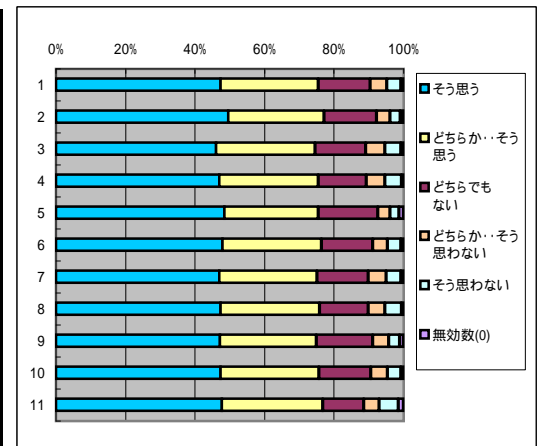

10. 板書は分かりやすく、ノートも取りやすい

回答(評定)	そう思う	どちらか… そう思う	どちらでも ない	どちらか…そ う思わない	そう思わな い	無効数(0)	平均値
1.全科目	3545	2113	1106	361	306	56	4.1
2.必修科目	1431	799	436	110	88	26	4.2
3.選択科目	2114	1314	670	251	218	30	4.1
4.講義科目	2466	1508	728	280	251	26	4.1
5.演習・実技科目	1079	605	378	81	55	30	4.1
6.一般科目	1267	753	388	113	102	19	4.1
7.専門科目	2278	1360	718	248	204	37	4.1
8.受講者50人以上	2325	1397	686	242	233	26	4.1
9.受講者50人未満	1220	716	420	119	78	30	4.1
10.専任教員	3237	1938	1027	328	261	48	4.1
11.非常勤教員	309	189	76	29	36	9	4.1