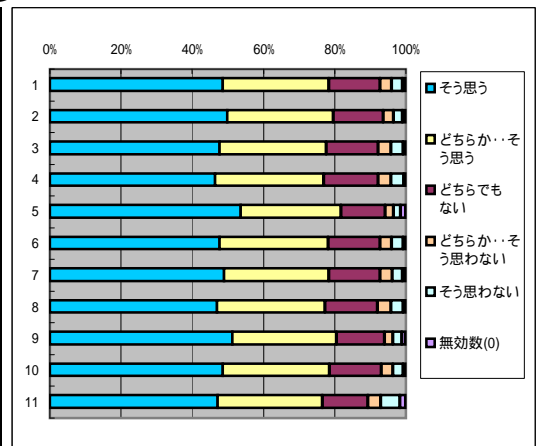

12. テキストや補助教材(配布資料)の活用の仕方は適切で、理解に役立つ

回答(評定)	そう思う	どちらか… そう思う	どちらでも ない	どちらか…そ う思わない	そう思わな い	無効数(0)	平均値
1.全科目	3630	2242	1077	247	227	64	4.2
2.必修科目	1439	865	402	87	69	28	4.2
3.選択科目	2191	1377	675	160	158	36	4.2
4.講義科目	2437	1611	801	195	185	30	4.1
5.演習・実技科目	1193	631	276	52	42	34	4.2
6.一般科目	1258	811	384	85	85	19	4.2
7.専門科目	2372	1431	693	162	142	45	4.2
8.受講者50人以上	2308	1489	725	187	165	35	4.1
9.受講者50人未満	1322	753	352	60	62	29	4.3
10.専任教員	3325	2050	995	224	191	54	4.2
11.非常勤教員	305	192	82	23	36	10	4.1