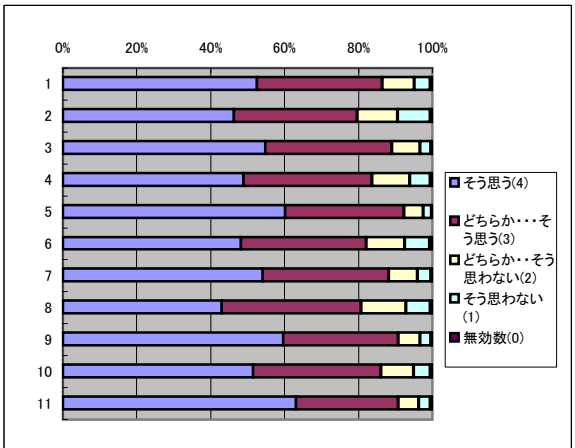

5. 授業内容がよく理解できる

回答(評定)	そう思う(4)	どちらか... そう思う(3)	どちらか... そう思わない(2)	そう思わな い(1)	無効数(0)	平均値
1.全科目	2328	1510	377	199	20	3.45
2.必修科目	562	405	133	107	7	3.28
3.選択科目	1766	1105	244	92	13	3.49
4.講義科目	1466	1047	303	166	17	3.4
5.演習・実技科目	862	463	74	33	3	3.53
6.一般科目	568	399	123	80	8	3.41
7.専門科目	1760	1111	254	119	12	3.47
8.受講者50人以上	809	715	226	124	11	3.27
9.受講者50人未満	1519	795	151	75	9	3.5
10.専任教員	2087	1404	356	187	18	3.45
11.非常勤教員	241	106	21	12	2	3.49