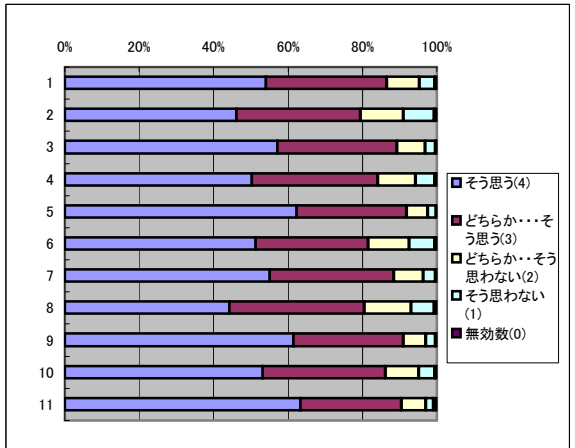

## B 授業の内容について

### 4. 授業の内容はシラバスの内容と対応している

回答(評定)	そう思う(4)	どちらか... そう思う(3)	どちらか... そう思わない(2)	そう思わな い(1)	無効数(0)	平均値
1.全科目	2590	1457	240	121	26	3.55
2.必修科目	621	410	94	78	11	3.35
3.選択科目	1969	1047	146	43	15	3.59
4.講義科目	1670	1020	188	102	19	3.51
5.演習・実技科目	920	437	52	19	7	3.6
6.一般科目	637	398	78	54	11	3.5
7.専門科目	1953	1059	162	67	15	3.57
8.受講者50人以上	975	691	133	74	12	3.45
9.受講者50人未満	1615	766	107	47	14	3.57
10.専任教員	2337	1354	226	113	22	3.54
11.非常勤教員	253	103	14	8	4	3.61

### 5. 授業内容がよく理解できる

回答(評定)	そう思う(4)	どちらか... そう思う(3)	どちらか... そう思わない(2)	そう思わな い(1)	無効数(0)	平均値
1.全科目	2328	1510	377	199	20	3.45
2.必修科目	562	405	133	107	7	3.28
3.選択科目	1766	1105	244	92	13	3.49
4.講義科目	1466	1047	303	166	17	3.4
5.演習・実技科目	862	463	74	33	3	3.53
6.一般科目	568	399	123	80	8	3.41
7.専門科目	1760	1111	254	119	12	3.47
8.受講者50人以上	809	715	226	124	11	3.27
9.受講者50人未満	1519	795	151	75	9	3.5
10.専任教員	2087	1404	356	187	18	3.45
11.非常勤教員	241	106	21	12	2	3.49

### 6. 授業内容に興味をもてる

回答(評定)	そう思う(4)	どちらか... そう思う(3)	どちらか... そう思わない(2)	そう思わな い(1)	無効数(0)	平均値
1.全科目	2400	1441	387	185	21	3.48
2.必修科目	559	407	140	100	8	3.27
3.選択科目	1841	1034	247	85	13	3.52
4.講義科目	1507	1016	305	153	18	3.42
5.演習・実技科目	893	425	82	32	3	3.55
6.一般科目	605	357	129	80	7	3.44
7.専門科目	1795	1084	258	105	14	3.49
8.受講者50人以上	834	684	237	118	12	3.27
9.受講者50人未満	1566	757	150	67	9	3.53
10.専任教員	2158	1337	362	177	18	3.47
11.非常勤教員	242	104	25	8	3	3.51