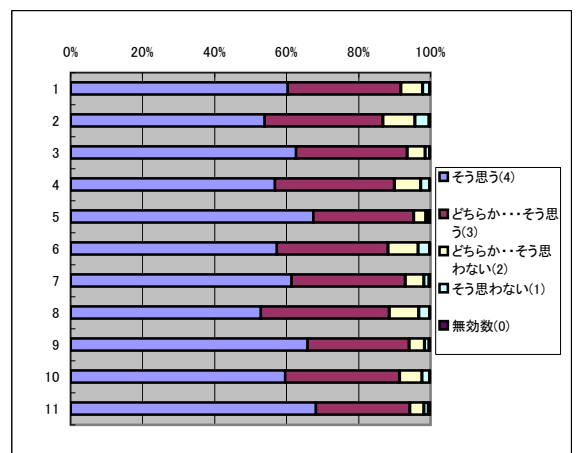

## 【アンケート回答数】

	科目数	実施対象者 数延べ人数	回答数
全科目	207	7764	4434
必修科目	37	2207	1214
選択科目	170	5557	3220
講義科目	114	5826	2999
演習・実技科目	93	1938	1435
一般科目	57	2027	1178
専門科目	150	5737	3256
受講者50人以上	41	3782	1885
受講者50人未満	166	3982	2549
専任教員	188	7084	4052
非常勤教員	19	680	382

## A あなた自身の授業態度について

### 1. この授業にどのくらいの割合で出席していますか

回答(評定)	10~9割(4)	8~7割(3)	6~5割(2)	5割未満(1)	無効数(0)	平均値
1.全科目	3177	957	201	84	15	3.63
2.必修科目	835	265	66	42	6	3.53
3.選択科目	2342	692	135	42	9	3.65
4.講義科目	2110	660	155	64	10	3.6
5.演習・実技科目	1067	297	46	20	5	3.67
6.一般科目	809	275	60	29	5	3.57
7.専門科目	2368	682	141	55	10	3.66
8.受講者50人以上	1339	411	97	34	4	3.65
9.受講者50人未満	1838	546	104	50	11	3.63
10.専任教員	2894	877	192	75	14	3.63
11.非常勤教員	283	80	9	9	1	3.67

### 2. この授業に熱心に取り組んでいる

回答(評定)	そう思う(4)	どちらか... そう思う(3)	どちらか... そう思わない(2)	そう思わ ない(1)	無効数(0)	平均値
1.全科目	2673	1396	267	87	11	3.57
2.必修科目	655	399	108	47	5	3.43
3.選択科目	2018	997	159	40	6	3.6
4.講義科目	1704	997	218	73	7	3.51
5.演習・実技科目	969	399	49	14	4	3.64
6.一般科目	675	364	99	38	2	3.54
7.専門科目	1998	1032	168	49	9	3.58
8.受講者50人以上	995	675	156	55	4	3.45
9.受講者50人未満	1678	721	111	32	7	3.6
10.専任教員	2413	1296	252	82	9	3.57
11.非常勤教員	260	100	15	5	2	3.59