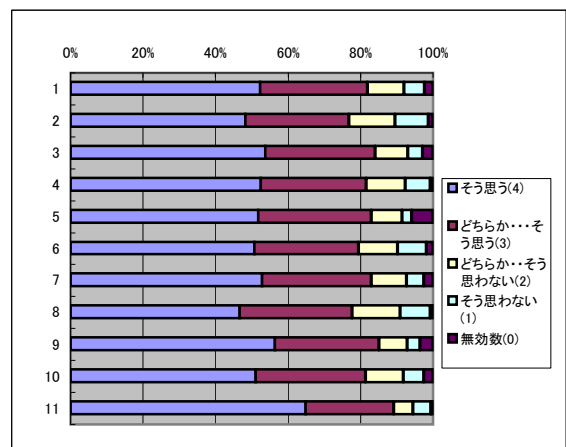

10. 板書は分かりやすく、ノートも取りやすい

回答(評定)	そう思う(4)	どちらか... そう思う(3)	どちらか...そ う思わない(2)	そう思わな い(1)	無効数(0)	平均値
1.全科目	2317	1321	447	246	103	3.42
2.必修科目	586	346	155	113	14	3.27
3.選択科目	1731	975	292	133	89	3.45
4.講義科目	1574	872	325	208	20	3.41
5.演習・実技科目	743	449	122	38	83	3.43
6.一般科目	597	339	127	95	20	3.39
7.専門科目	1720	982	320	151	83	3.43
8.受講者50人以上	879	588	249	157	12	3.26
9.受講者50人未満	1438	733	198	89	91	3.46
10.専任教員	2069	1228	427	227	101	3.4
11.非常勤教員	248	93	20	19	2	3.55