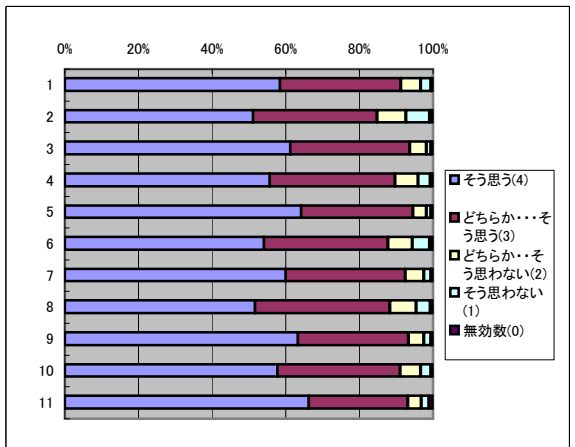

### 2. この授業に熱心に取り組んでいる

回答(評定)	そう思う(4)	どちらか... そう思う(3)	どちらか... そう思わない(2)	そう思わ ない(1)	無効数(0)	平均値
1.全科目	2673	1396	267	87	11	3.57
2.必修科目	655	399	108	47	5	3.43
3.選択科目	2018	997	159	40	6	3.6
4.講義科目	1704	997	218	73	7	3.51
5.演習・実技科目	969	399	49	14	4	3.64
6.一般科目	675	364	99	38	2	3.54
7.専門科目	1998	1032	168	49	9	3.58
8.受講者50人以上	995	675	156	55	4	3.45
9.受講者50人未満	1678	721	111	32	7	3.6
10.専任教員	2413	1296	252	82	9	3.57
11.非常勤教員	260	100	15	5	2	3.59

### 3. 私語や遅刻、途中退席など授業を妨げることをないように心掛けている

回答(評定)	そう思う(4)	どちらか... そう思う(3)	どちらか... そう思わない(2)	そう思わな い(1)	無効数(0)	平均値
1.全科目	2907	1190	229	83	25	3.63
2.必修科目	751	339	76	40	8	3.53
3.選択科目	2156	851	153	43	17	3.65
4.講義科目	1910	818	183	69	19	3.6
5.演習・実技科目	997	372	46	14	6	3.66
6.一般科目	768	303	66	31	10	3.61
7.専門科目	2139	887	163	52	15	3.63
8.受講者50人以上	1140	563	132	43	7	3.55
9.受講者50人未満	1767	627	97	40	18	3.65
10.専任教員	2631	1111	215	74	21	3.62
11.非常勤教員	276	79	14	9	4	3.68

## B 授業の内容について

### 4. 授業の内容はシラバスの内容と対応している

回答(評定)	そう思う(4)	どちらか... そう思う(3)	どちらか... そう思わない(2)	そう思わな い(1)	無効数(0)	平均値
1.全科目	2590	1457	240	121	26	3.55
2.必修科目	621	410	94	78	11	3.35
3.選択科目	1969	1047	146	43	15	3.59
4.講義科目	1670	1020	188	102	19	3.51
5.演習・実技科目	920	437	52	19	7	3.6
6.一般科目	637	398	78	54	11	3.5
7.専門科目	1953	1059	162	67	15	3.57
8.受講者50人以上	975	691	133	74	12	3.45
9.受講者50人未満	1615	766	107	47	14	3.57
10.専任教員	2337	1354	226	113	22	3.54
11.非常勤教員	253	103	14	8	4	3.61