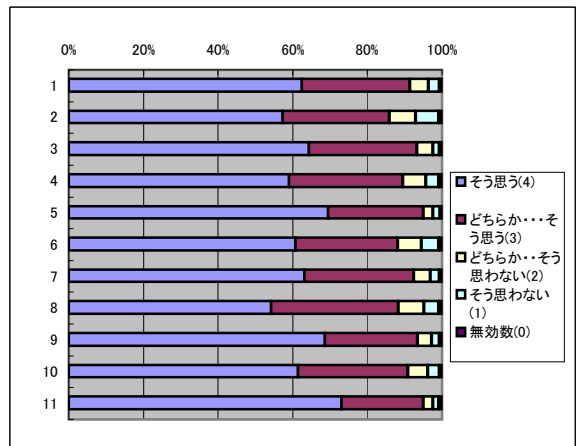

16. 授業の開始、終了時間は守られている

回答(評定)	そう思う(4)	どちらか... そう思う(3)	どちらか...そ う思わない(2)	そう思わな い(1)	無効数(0)	平均値
1.全科目	2769	1281	221	130	33	3.6
2.必修科目	696	347	86	75	10	3.46
3.選択科目	2073	934	135	55	23	3.63
4.講義科目	1771	916	183	103	26	3.56
5.演習・実技科目	998	365	38	27	7	3.66
6.一般科目	715	324	74	54	11	3.58
7.専門科目	2054	957	147	76	22	3.61
8.受講者50人以上	1022	644	127	76	16	3.47
9.受講者50人未満	1747	637	94	54	17	3.63
10.専任教員	2490	1197	211	124	30	3.59
11.非常勤教員	279	84	10	6	3	3.71