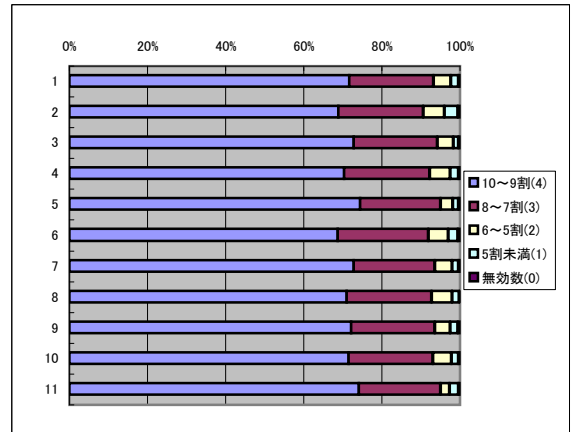

平成24年度 前期 授業アンケート 集計結果

【アンケート回収科目数】

当該期 開講科目数	アンケート 実施科目数	アンケート 回収科目数	アンケート 回収率
220	215	207	96.3%

【アンケート回答数】

	科目数	実施対象者 数延べ人数	回答数
全科目	207	7764	4434
必修科目	37	2207	1214
選択科目	170	5557	3220
講義科目	114	5826	2999
演習・実技科目	93	1938	1435
一般科目	57	2027	1178
専門科目	150	5737	3256
受講者50人以上	41	3782	1885
受講者50人未満	166	3982	2549
専任教員	188	7084	4052
非常勤教員	19	680	382

A あなた自身の授業態度について

1. この授業にどのくらいの割合で出席していますか

回答(評定)	10~9割(4)	8~7割(3)	6~5割(2)	5割未満(1)	無効数(0)	平均値
1.全科目	3177	957	201	84	15	3.63
2.必修科目	835	265	66	42	6	3.53
3.選択科目	2342	692	135	42	9	3.65
4.講義科目	2110	660	155	64	10	3.6
5.演習・実技科目	1067	297	46	20	5	3.67
6.一般科目	809	275	60	29	5	3.57
7.専門科目	2368	682	141	55	10	3.66
8.受講者50人以上	1339	411	97	34	4	3.65
9.受講者50人未満	1838	546	104	50	11	3.63
10.専任教員	2894	877	192	75	14	3.63
11.非常勤教員	283	80	9	9	1	3.67