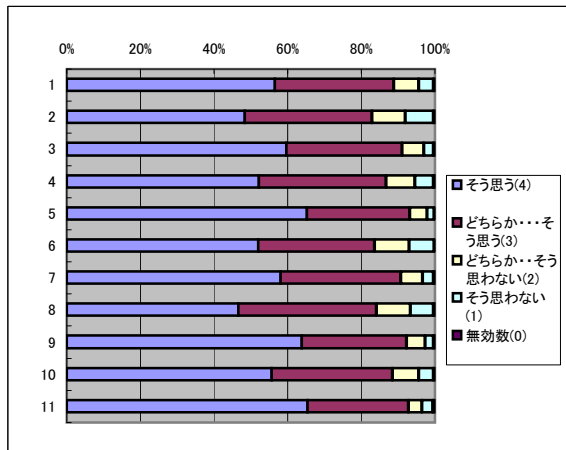

### 4. 授業の内容はシラバスの内容と対応している

回答(評定)	そう思う(4)	どちらか... そう思う(3)	どちらか... そう思わない(2)	そう思わな い(1)	無効数(0)	平均値
1.全科目	2590	1457	240	121	26	3.55
2.必修科目	621	410	94	78	11	3.35
3.選択科目	1969	1047	146	43	15	3.59
4.講義科目	1670	1020	188	102	19	3.51
5.演習・実技科目	920	437	52	19	7	3.6
6.一般科目	637	398	78	54	11	3.5
7.専門科目	1953	1059	162	67	15	3.57
8.受講者50人以上	975	691	133	74	12	3.45
9.受講者50人未満	1615	766	107	47	14	3.57
10.専任教員	2337	1354	226	113	22	3.54
11.非常勤教員	253	103	14	8	4	3.61

### 5. 授業内容がよく理解できる

回答(評定)	そう思う(4)	どちらか... そう思う(3)	どちらか... そう思わない(2)	そう思わな い(1)	無効数(0)	平均値
1.全科目	2328	1510	377	199	20	3.45
2.必修科目	562	405	133	107	7	3.28
3.選択科目	1766	1105	244	92	13	3.49
4.講義科目	1466	1047	303	166	17	3.4
5.演習・実技科目	862	463	74	33	3	3.53
6.一般科目	568	399	123	80	8	3.41
7.専門科目	1760	1111	254	119	12	3.47
8.受講者50人以上	809	715	226	124	11	3.27
9.受講者50人未満	1519	795	151	75	9	3.5
10.専任教員	2087	1404	356	187	18	3.45
11.非常勤教員	241	106	21	12	2	3.49

### 6. 授業内容に興味をもてる

回答(評定)	そう思う(4)	どちらか... そう思う(3)	どちらか... そう思わない(2)	そう思わな い(1)	無効数(0)	平均値
1.全科目	2400	1441	387	185	21	3.48
2.必修科目	559	407	140	100	8	3.27
3.選択科目	1841	1034	247	85	13	3.52
4.講義科目	1507	1016	305	153	18	3.42
5.演習・実技科目	893	425	82	32	3	3.55
6.一般科目	605	357	129	80	7	3.44
7.専門科目	1795	1084	258	105	14	3.49
8.受講者50人以上	834	684	237	118	12	3.27
9.受講者50人未満	1566	757	150	67	9	3.53
10.専任教員	2158	1337	362	177	18	3.47
11.非常勤教員	242	104	25	8	3	3.51

### 7. 自分にとって価値のある授業である

回答(評定)	そう思う(4)	どちらか... そう思う(3)	どちらか...そ う思わない(2)	そう思わな い(1)	無効数(0)	平均値
1.全科目	2504	1439	300	178	13	3.52
2.必修科目	586	421	109	94	4	3.33
3.選択科目	1918	1018	191	84	9	3.56
4.講義科目	1567	1038	233	151	10	3.46
5.演習・実技科目	937	401	67	27	3	3.59
6.一般科目	612	373	111	80	2	3.47
7.専門科目	1892	1066	189	98	11	3.54
8.受講者50人以上	877	711	172	119	6	3.32
9.受講者50人未満	1627	728	128	59	7	3.57
10.専任教員	2254	1334	286	167	11	3.51
11.非常勤教員	250	105	14	11	2	3.56