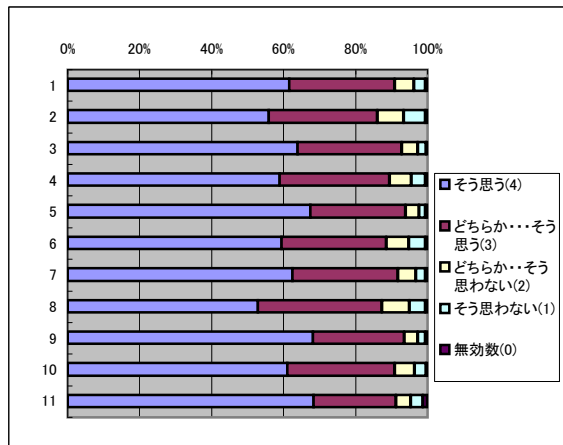

### 10. 板書は分かりやすく、ノートも取りやすい

回答(評定)	そう思う(4)	どちらか... そう思う(3)	どちらか...そ う思わない(2)	そう思わな い(1)	無効数(0)	平均値
1.全科目	2317	1321	447	246	103	3.42
2.必修科目	586	346	155	113	14	3.27
3.選択科目	1731	975	292	133	89	3.45
4.講義科目	1574	872	325	208	20	3.41
5.演習・実技科目	743	449	122	38	83	3.43
6.一般科目	597	339	127	95	20	3.39
7.専門科目	1720	982	320	151	83	3.43
8.受講者50人以上	879	588	249	157	12	3.26
9.受講者50人未満	1438	733	198	89	91	3.46
10.専任教員	2069	1228	427	227	101	3.4
11.非常勤教員	248	93	20	19	2	3.55

### 11. 視聴覚的方法(Power PointやVTR)など教授方法に工夫がみられる

回答(評定)	そう思う(4)	どちらか... そう思う(3)	どちらか... そう思わない(2)	そう思わな い(1)	無効数(0)	平均値
1.全科目	2305	1357	413	243	116	3.4
2.必修科目	575	362	150	108	19	3.25
3.選択科目	1730	995	263	135	97	3.43
4.講義科目	1560	932	299	185	23	3.39
5.演習・実技科目	745	425	114	58	93	3.41
6.一般科目	602	344	115	99	18	3.35
7.専門科目	1703	1013	298	144	98	3.42
8.受講者50人以上	882	621	231	137	14	3.28
9.受講者50人未満	1423	736	182	106	102	3.43
10.専任教員	2089	1250	385	221	107	3.41
11.非常勤教員	216	107	28	22	9	3.31

### 12. テキストや補助教材(配布資料)の活用の仕方は適切で、理解に役立つ

回答(評定)	そう思う(4)	どちらか... そう思う(3)	どちらか... そう思わない(2)	そう思わな い(1)	無効数(0)	平均値
1.全科目	2428	1391	356	188	71	3.48
2.必修科目	587	396	128	92	11	3.32
3.選択科目	1841	995	228	96	60	3.51
4.講義科目	1586	968	277	150	18	3.45
5.演習・実技科目	842	423	79	38	53	3.51
6.一般科目	602	370	105	88	13	3.4
7.専門科目	1826	1021	251	100	58	3.5
8.受講者50人以上	872	676	207	120	10	3.31
9.受講者50人未満	1556	715	149	68	61	3.52
10.専任教員	2188	1290	333	173	68	3.47
11.非常勤教員	240	101	23	15	3	3.52

### 13. 授業に熱心である

回答(評定)	そう思う(4)	どちらか... そう思う(3)	どちらか... そう思わない(2)	そう思わな い(1)	無効数(0)	平均値
1.全科目	2733	1300	238	142	21	3.59
2.必修科目	678	367	90	72	7	3.45
3.選択科目	2055	933	148	70	14	3.62
4.講義科目	1764	922	182	117	14	3.56
5.演習・実技科目	969	378	56	25	7	3.62
6.一般科目	700	343	74	55	6	3.57
7.専門科目	2033	957	164	87	15	3.59
8.受講者50人以上	996	651	143	86	9	3.44
9.受講者50人未満	1737	649	95	56	12	3.62
10.専任教員	2472	1212	223	129	16	3.59
11.非常勤教員	261	88	15	13	5	3.6