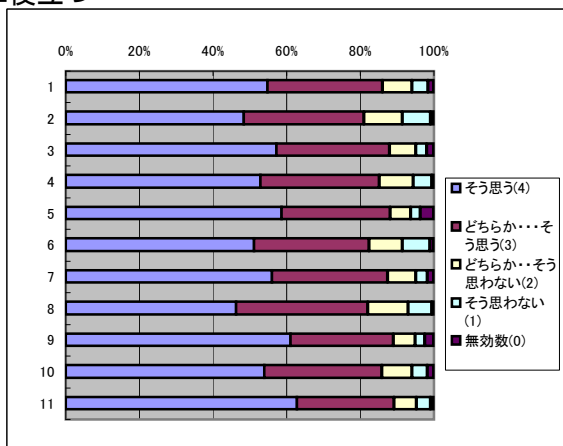

12. テキストや補助教材(配布資料)の活用の仕方は適切で、理解に役立つ

回答(評定)	そう思う(4)	どちらか... そう思う(3)	どちらか... そう思わない(2)	そう思わな い(1)	無効数(0)	平均値
1.全科目	2428	1391	356	188	71	3.48
2.必修科目	587	396	128	92	11	3.32
3.選択科目	1841	995	228	96	60	3.51
4.講義科目	1586	968	277	150	18	3.45
5.演習・実技科目	842	423	79	38	53	3.51
6.一般科目	602	370	105	88	13	3.4
7.専門科目	1826	1021	251	100	58	3.5
8.受講者50人以上	872	676	207	120	10	3.31
9.受講者50人未満	1556	715	149	68	61	3.52
10.専任教員	2188	1290	333	173	68	3.47
11.非常勤教員	240	101	23	15	3	3.52