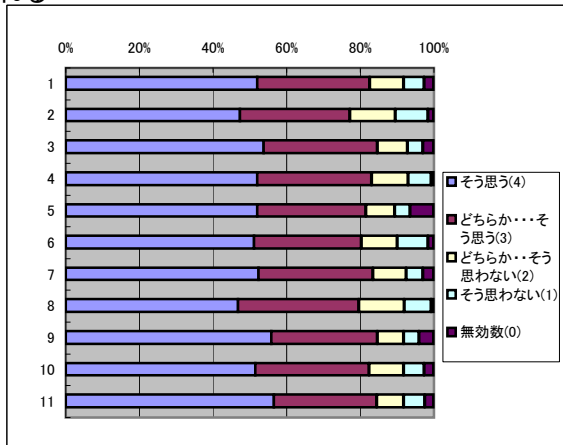

## C 教員の教授方法について

### 9. 話し方、声の大きさ、話すスピードは適切である

回答(評定)	そう思う(4)	どちらか... そう思う(3)	どちらか...そ う思わない(2)	そう思わな い(1)	無効数(0)	平均値
1.全科目	2536	1341	366	166	25	3.51
2.必修科目	653	346	122	86	7	3.41
3.選択科目	1883	995	244	80	18	3.53
4.講義科目	1647	924	273	142	13	3.47
5.演習・実技科目	889	417	93	24	12	3.56
6.一般科目	654	344	108	63	9	3.5
7.専門科目	1882	997	258	103	16	3.51
8.受講者50人以上	916	646	208	104	11	3.35
9.受講者50人未満	1620	695	158	62	14	3.55
10.専任教員	2274	1249	351	156	22	3.5
11.非常勤教員	262	92	15	10	3	3.61

### 10. 板書は分かりやすく、ノートも取りやすい

回答(評定)	そう思う(4)	どちらか... そう思う(3)	どちらか...そ う思わない(2)	そう思わな い(1)	無効数(0)	平均値
1.全科目	2317	1321	447	246	103	3.42
2.必修科目	586	346	155	113	14	3.27
3.選択科目	1731	975	292	133	89	3.45
4.講義科目	1574	872	325	208	20	3.41
5.演習・実技科目	743	449	122	38	83	3.43
6.一般科目	597	339	127	95	20	3.39
7.専門科目	1720	982	320	151	83	3.43
8.受講者50人以上	879	588	249	157	12	3.26
9.受講者50人未満	1438	733	198	89	91	3.46
10.専任教員	2069	1228	427	227	101	3.4
11.非常勤教員	248	93	20	19	2	3.55

### 11. 視聴覚的方法(Power PointやVTR)など教授方法に工夫がみられる

回答(評定)	そう思う(4)	どちらか... そう思う(3)	どちらか... そう思わない(2)	そう思わな い(1)	無効数(0)	平均値
1.全科目	2305	1357	413	243	116	3.4
2.必修科目	575	362	150	108	19	3.25
3.選択科目	1730	995	263	135	97	3.43
4.講義科目	1560	932	299	185	23	3.39
5.演習・実技科目	745	425	114	58	93	3.41
6.一般科目	602	344	115	99	18	3.35
7.専門科目	1703	1013	298	144	98	3.42
8.受講者50人以上	882	621	231	137	14	3.28
9.受講者50人未満	1423	736	182	106	102	3.43
10.専任教員	2089	1250	385	221	107	3.41
11.非常勤教員	216	107	28	22	9	3.31