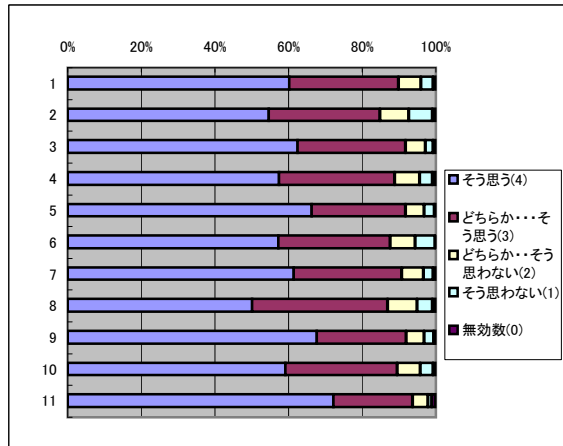

### 11. 視聴覚的方法(Power PointやVTR)など教授方法に工夫がみられる

回答(評定)	そう思う(4)	どちらか... そう思う(3)	どちらか... そう思わない(2)	そう思わな い(1)	無効数(0)	平均値
1.全科目	2305	1357	413	243	116	3.4
2.必修科目	575	362	150	108	19	3.25
3.選択科目	1730	995	263	135	97	3.43
4.講義科目	1560	932	299	185	23	3.39
5.演習・実技科目	745	425	114	58	93	3.41
6.一般科目	602	344	115	99	18	3.35
7.専門科目	1703	1013	298	144	98	3.42
8.受講者50人以上	882	621	231	137	14	3.28
9.受講者50人未満	1423	736	182	106	102	3.43
10.専任教員	2089	1250	385	221	107	3.41
11.非常勤教員	216	107	28	22	9	3.31

### 12. テキストや補助教材(配布資料)の活用の仕方は適切で、理解に役立つ

回答(評定)	そう思う(4)	どちらか... そう思う(3)	どちらか... そう思わない(2)	そう思わな い(1)	無効数(0)	平均値
1.全科目	2428	1391	356	188	71	3.48
2.必修科目	587	396	128	92	11	3.32
3.選択科目	1841	995	228	96	60	3.51
4.講義科目	1586	968	277	150	18	3.45
5.演習・実技科目	842	423	79	38	53	3.51
6.一般科目	602	370	105	88	13	3.4
7.専門科目	1826	1021	251	100	58	3.5
8.受講者50人以上	872	676	207	120	10	3.31
9.受講者50人未満	1556	715	149	68	61	3.52
10.専任教員	2188	1290	333	173	68	3.47
11.非常勤教員	240	101	23	15	3	3.52

### 13. 授業に熱心である

回答(評定)	そう思う(4)	どちらか... そう思う(3)	どちらか... そう思わない(2)	そう思わな い(1)	無効数(0)	平均値
1.全科目	2733	1300	238	142	21	3.59
2.必修科目	678	367	90	72	7	3.45
3.選択科目	2055	933	148	70	14	3.62
4.講義科目	1764	922	182	117	14	3.56
5.演習・実技科目	969	378	56	25	7	3.62
6.一般科目	700	343	74	55	6	3.57
7.専門科目	2033	957	164	87	15	3.59
8.受講者50人以上	996	651	143	86	9	3.44
9.受講者50人未満	1737	649	95	56	12	3.62
10.専任教員	2472	1212	223	129	16	3.59
11.非常勤教員	261	88	15	13	5	3.6

### 14. 学生に平等に接している

回答(評定)	そう思う(4)	どちらか... そう思う(3)	どちらか... そう思わない(2)	そう思わな い(1)	無効数(0)	平均値
1.全科目	2671	1314	273	146	30	3.57
2.必修科目	663	368	94	79	10	3.43
3.選択科目	2008	946	179	67	20	3.6
4.講義科目	1720	947	202	105	25	3.56
5.演習・実技科目	951	367	71	41	5	3.59
6.一般科目	672	357	81	63	2	3.54
7.専門科目	1999	957	192	83	25	3.58
8.受講者50人以上	945	695	150	80	15	3.42
9.受講者50人未満	1726	619	123	66	15	3.61
10.専任教員	2395	1232	257	142	26	3.56
11.非常勤教員	276	82	16	4	4	3.68