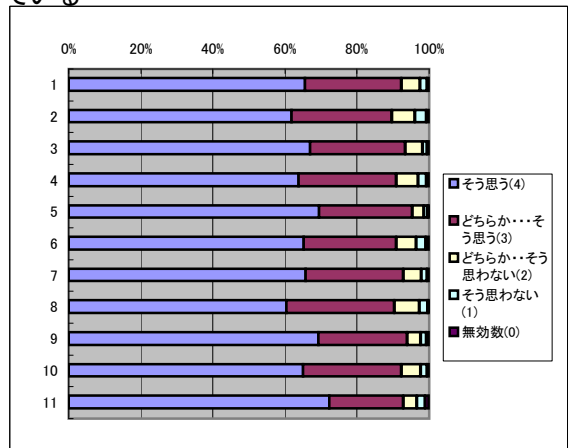

3. 私語や遅刻、途中退席など授業を妨げることをないように心掛けている

回答(評定)	そう思う(4)	どちらか... そう思う(3)	どちらか... そう思わない(2)	そう思わな い(1)	無効数(0)	平均値
1.全科目	2907	1190	229	83	25	3.63
2.必修科目	751	339	76	40	8	3.53
3.選択科目	2156	851	153	43	17	3.65
4.講義科目	1910	818	183	69	19	3.6
5.演習・実技科目	997	372	46	14	6	3.66
6.一般科目	768	303	66	31	10	3.61
7.専門科目	2139	887	163	52	15	3.63
8.受講者50人以上	1140	563	132	43	7	3.55
9.受講者50人未満	1767	627	97	40	18	3.65
10.専任教員	2631	1111	215	74	21	3.62
11.非常勤教員	276	79	14	9	4	3.68