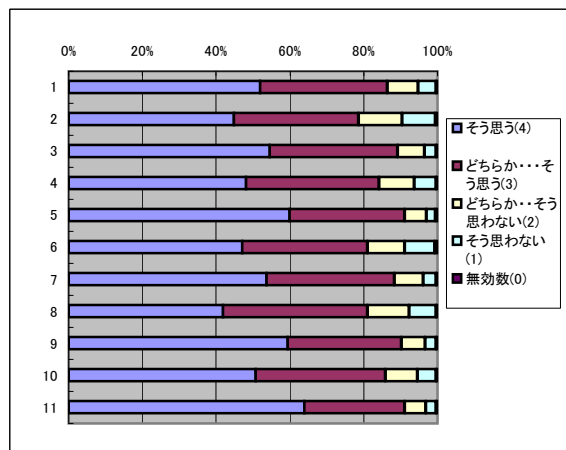

8. この授業を他の学生に薦めたい

回答(評定)	そう思う(4)	どちらか... そう思う(3)	どちらか...そ う思わない(2)	そう思わな い(1)	無効数(0)	平均値
1.全科目	2300	1531	375	210	18	3.45
2.必修科目	543	412	144	109	6	3.25
3.選択科目	1757	1119	231	101	12	3.5
4.講義科目	1441	1082	290	175	11	3.39
5.演習・実技科目	859	449	85	35	7	3.52
6.一般科目	555	401	117	97	8	3.39
7.専門科目	1745	1130	258	113	10	3.47
8.受講者50人以上	788	740	213	136	8	3.25
9.受講者50人未満	1512	791	162	74	10	3.5
10.専任教員	2056	1427	353	199	17	3.44
11.非常勤教員	244	104	22	11	1	3.53