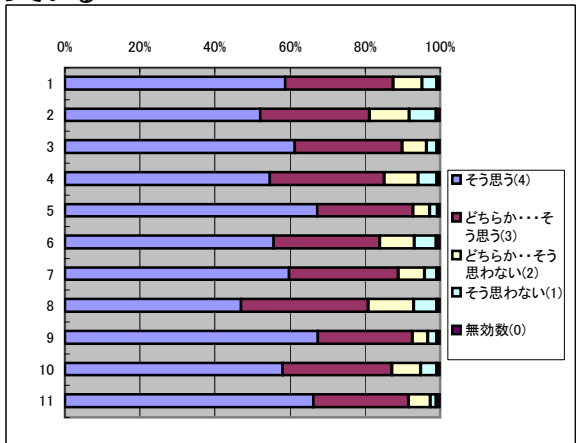

17. 私語や途中退席がないなど、授業するのにふさわしい環境を保っている

回答(評定)	そう思う(4)	どちらか... そう思う(3)	どちらか...そ う思わない(2)	そう思わな い(1)	無効数(0)	平均値
1.全科目	2602	1282	336	176	38	3.56
2.必修科目	631	355	129	86	13	3.4
3.選択科目	1971	927	207	90	25	3.6
4.講義科目	1637	915	272	148	27	3.51
5.演習・実技科目	965	367	64	28	11	3.63
6.一般科目	655	335	108	68	12	3.54
7.専門科目	1947	947	228	108	26	3.57
8.受講者50人以上	883	641	228	118	15	3.32
9.受講者50人未満	1719	641	108	58	23	3.62
10.専任教員	2349	1185	314	170	34	3.56
11.非常勤教員	253	97	22	6	4	3.64