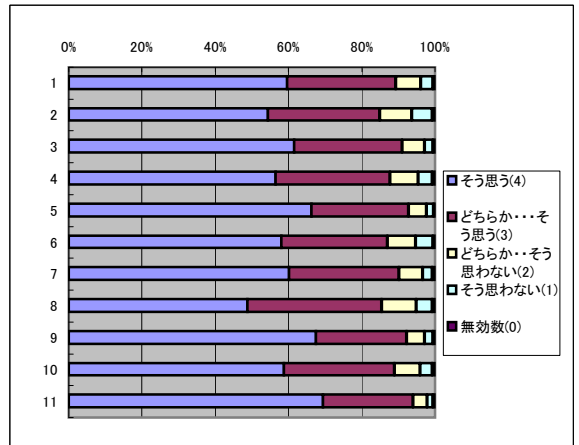

15. 学生の質問や疑問に適切に答えている

回答(評定)	そう思う(4)	どちらか... そう思う(3)	どちらか...そ う思わない(2)	そう思わな い(1)	無効数(0)	平均値
1.全科目	2642	1323	301	141	27	3.57
2.必修科目	661	371	105	68	9	3.43
3.選択科目	1981	952	196	73	18	3.59
4.講義科目	1691	943	230	114	21	3.53
5.演習・実技科目	951	380	71	27	6	3.61
6.一般科目	684	341	92	55	6	3.57
7.専門科目	1958	982	209	86	21	3.56
8.受講者50人以上	921	691	176	84	13	3.39
9.受講者50人未満	1721	632	125	57	14	3.61
10.専任教員	2377	1229	286	135	25	3.56
11.非常勤教員	265	94	15	6	2	3.63