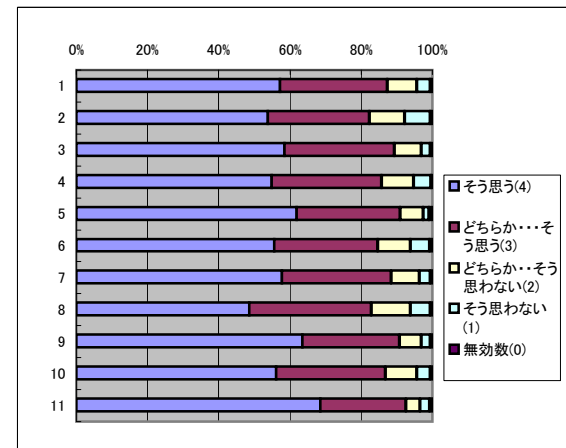

C 教員の教授方法について

9. 話し方、声の大きさ、話すスピードは適切である

回答(評定)	そう思う(4)	どちらか... そう思う(3)	どちらか...そ う思わない(2)	そう思わな い(1)	無効数(0)	平均値
1.全科目	2536	1341	366	166	25	3.51
2.必修科目	653	346	122	86	7	3.41
3.選択科目	1883	995	244	80	18	3.53
4.講義科目	1647	924	273	142	13	3.47
5.演習・実技科目	889	417	93	24	12	3.56
6.一般科目	654	344	108	63	9	3.5
7.専門科目	1882	997	258	103	16	3.51
8.受講者50人以上	916	646	208	104	11	3.35
9.受講者50人未満	1620	695	158	62	14	3.55
10.専任教員	2274	1249	351	156	22	3.5
11.非常勤教員	262	92	15	10	3	3.61